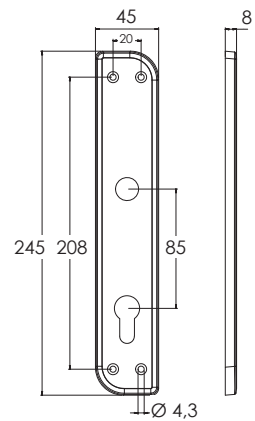

HANDLES

ART. 672

- with cylinder hole / key hole plates
- Single box

ART. 1942

- with cylinder hole / key hole plates
- Single box

ART 1943