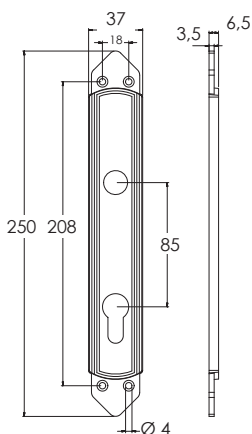

ART. EP2

• with cylinder hole / key hole plates
Single box

Satin Bronze pl.

ART. EP8