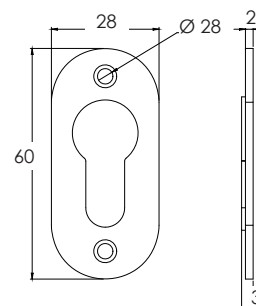

Pol. Chrome pl.

bocchetta quadra coprivite mm. 45
square screw-cover rose mm. 45

foro chiave •
foro cilindro •

key hole •
cylinder hole •

Box 50 pcs

ART. 210

bocchetta ovale foro cilindro viti a vista
oval cylinder cover
mm. 60x28

Box 100 pcs

bocchetta ovale copertura cilindro coprivate
oval screw-cover rose
mm. 62x32

ART. 211

- foro chiave
- foro cilindro
- foro doppia mappa

- *key hole*
- *cylinder hole*
- *double map hole*

Box 50 pcs