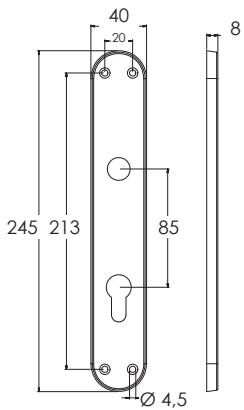

• with cylinder hole / key hole plates
Single box

ART. 528
WINDOW HANDLE

ART. 532