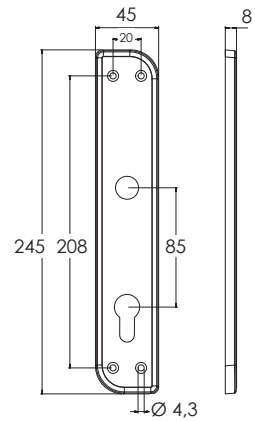

HANDLES

ART. 672

- with cylinder hole / key hole plates
- Single box

ART. 1942

- with cylinder hole / key hole plates
- Single box

ART 1943