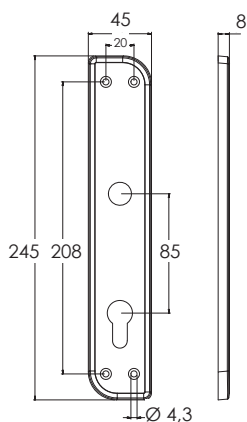

HANDLES

ART. 1932

• with cylinder hole / key hole plates
Single box

Satin Chrome pl.

Pol. Chrome pl.

Polished Brass

Satin Bronze pl.