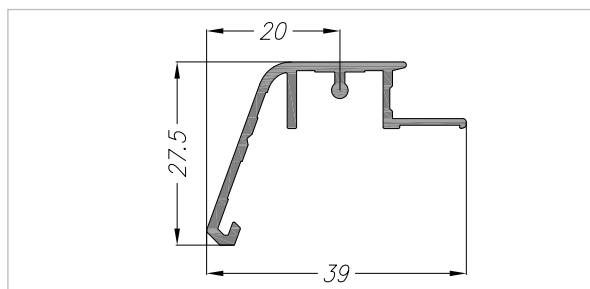

Наименование	Заказной артикул
Профиль АЛЮСТАРТ на створку, алюминий неокрашенный	ROS1000.01