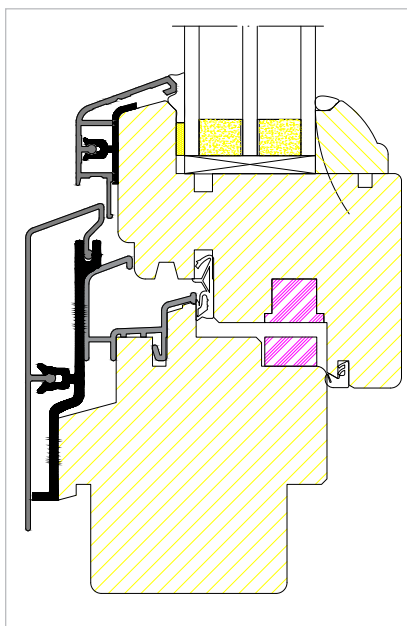

Дерево-алюминиевая система АЛЮСТАРТ

Дерево-алюминиевая защита: алюминий и дерево – идеальная комбинация двух испытанных материалов для производства окон. Алюминиевый профиль снаружи обеспечивает абсолютно надежную и долговременную защиту от атмосферных воздействий. Дерево со стороны помещения вызывает ощущение домашнего уюта, а с наружной стороны оно надежно защищено алюминием от ветра и непогоды.

Преимущества:

Привлекательный дизайн

Исключительная защита от атмосферных воздействий

Минимальная потребность в уходе

Большой срок службы окон