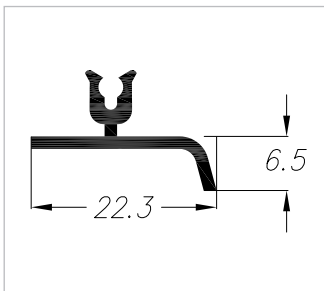

Дерево-алюминиевая система АЛЮСТАРТ

Наименование	Заказной артикул
Клипса-держатель на створку	BUG0201.05

Наименование	Заказной артикул
Клипса-держатель на раму	BUG0204.05

Наименование	Заказной артикул
Держатель на нижнюю раму	BUG0206.05