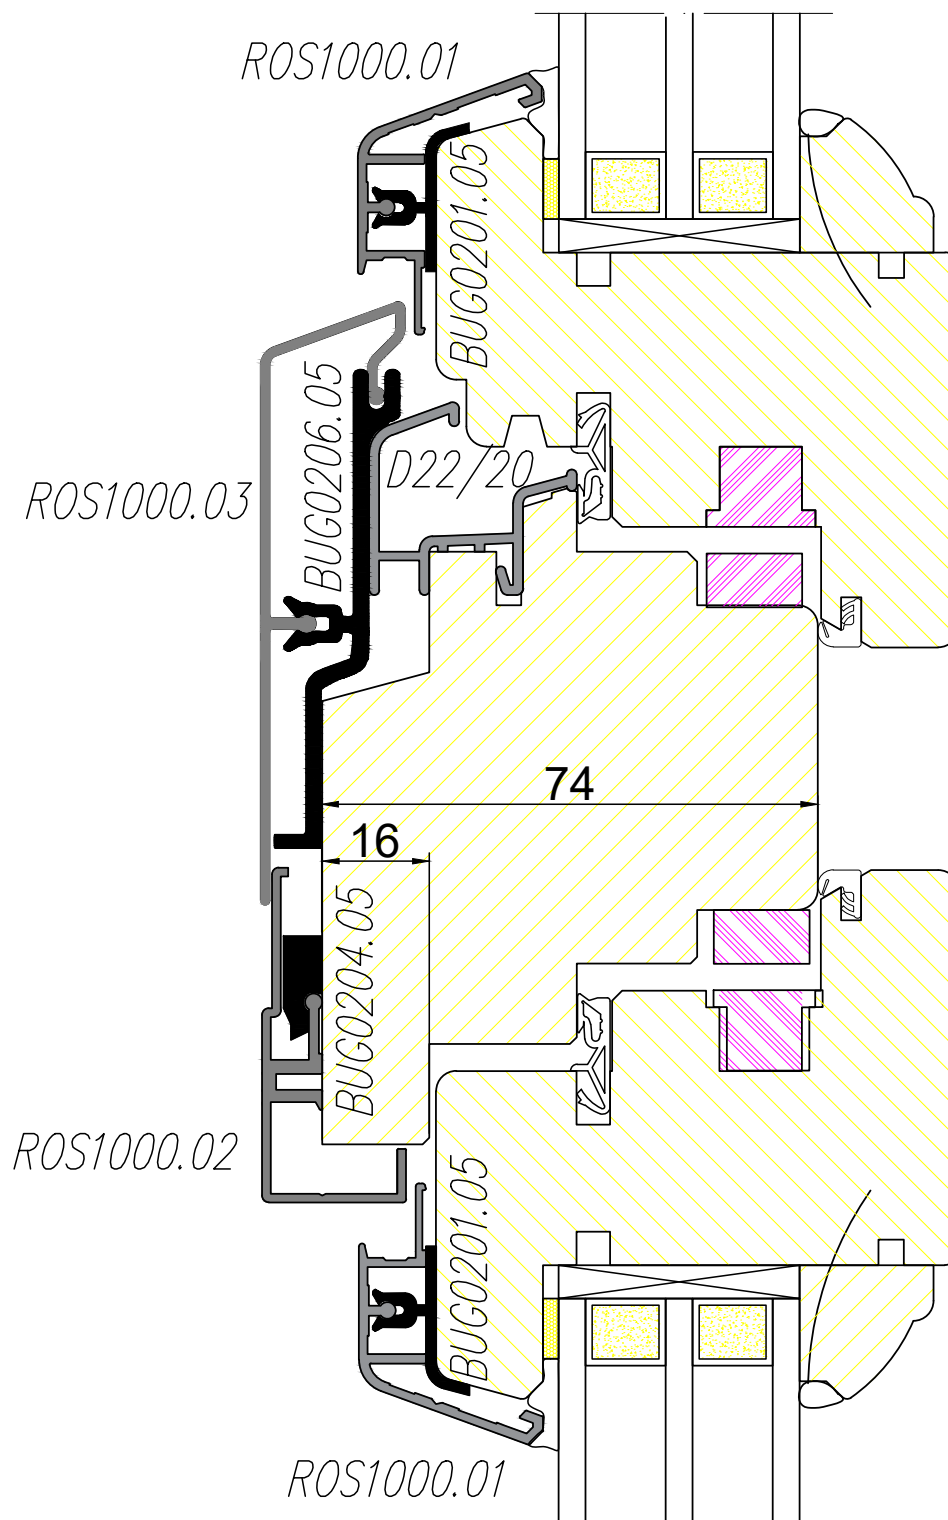

Наименование	Заказной артикул
Уголок жесткости	BUG0205.01

Наименование	Заказной артикул
Уголок на створку	BUG0202.01

Дерево-алюминиевая система АЛЮСТАРТ

Дерево-алюминиевая система АЛЮСТАРТ

Дерево-алюминиевая система АЛЮСТАРТ