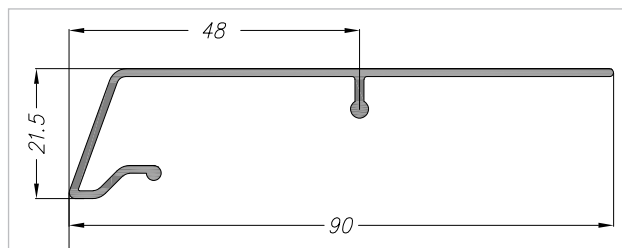

Наименование	Заказной артикул
Профиль АЛЮСТАРТ на нижнюю раму, алюминий неокрашенный	ROS1000.03