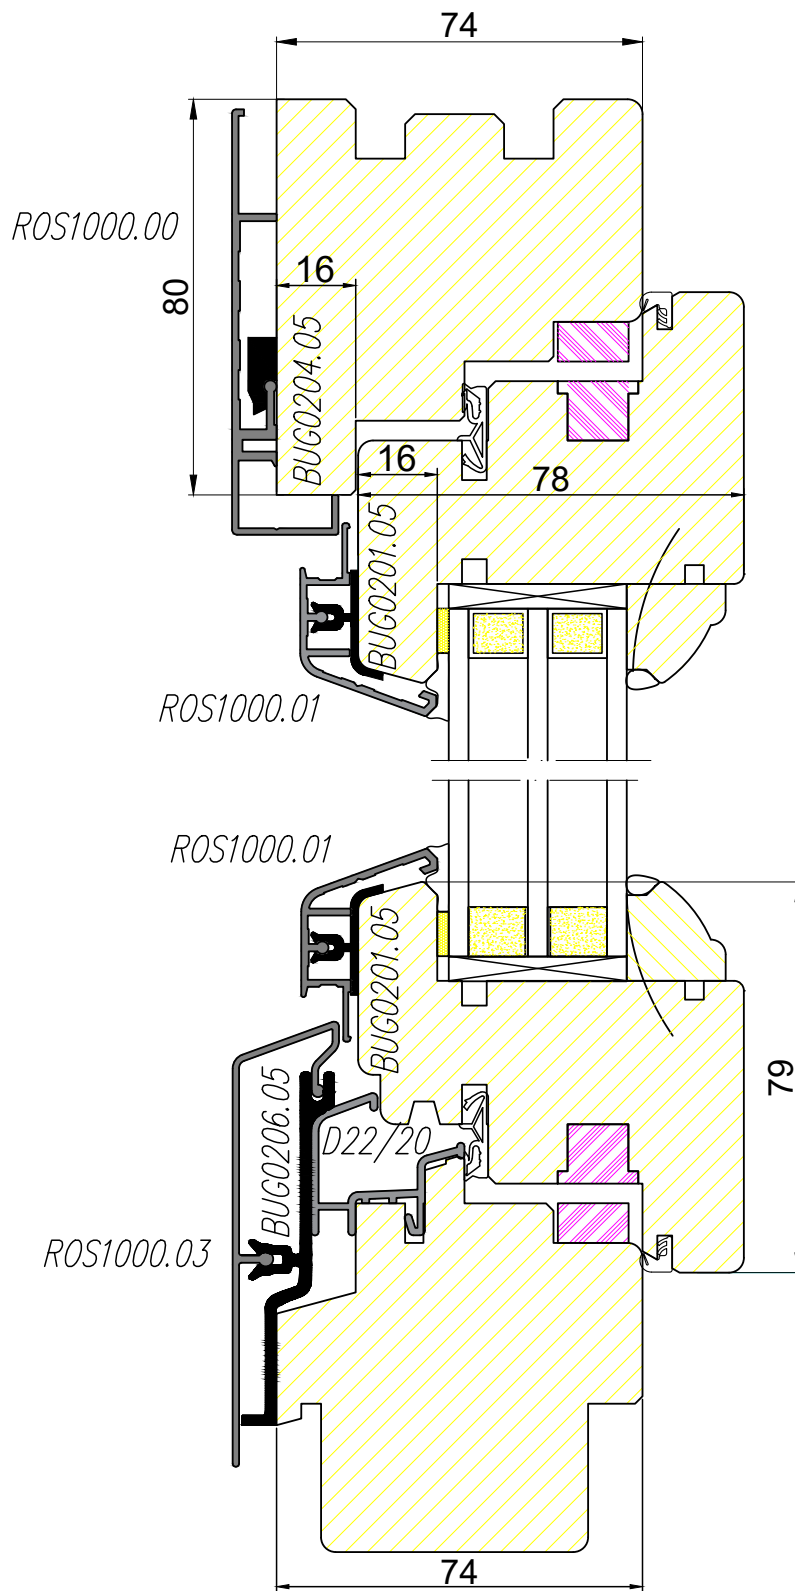

Наименование	Заказной артикул
Профиль АЛЮСТАРТ на раму, алюминий неокрашенный	ROS1000.00

Наименование	Заказной артикул
Профиль АЛЮСТАРТ на нижнюю раму, алюминий неокрашенный	ROS1000.03

Наименование	Заказной артикул
Профиль АЛЮСТАРТ на раму, алюминий неокрашенный	ROS1000.02

Дерево-алюминиевая система АЛЮСТАРТ

Наименование	Заказной артикул
Клипса-держатель на створку	BUG0201.05

Наименование	Заказной артикул
Клипса-держатель на раму	BUG0204.05

Наименование	Заказной артикул
Держатель на нижнюю раму	BUG0206.05

Наименование	Заказной артикул
Уголок жесткости	BUG0205.01

Наименование	Заказной артикул
Уголок на створку	BUG0202.01

Дерево-алюминиевая система АЛЮСТАРТ

Дерево-алюминиевая система АЛЮСТАРТ

Дерево-алюминиевая система АЛЮСТАРТ