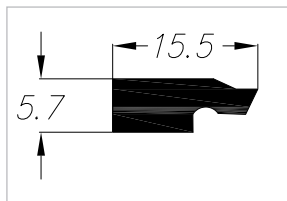

Наименование	Заказной артикул
Клипса-держатель на раму	BUG0204.05