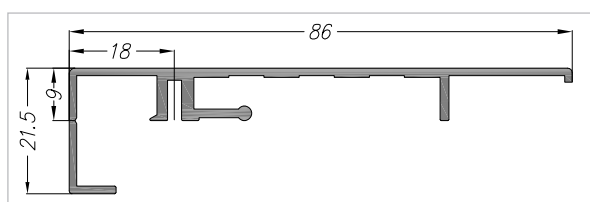

Наименование	Заказной артикул
Профиль АЛЮСТАРТ на раму, алюминий неокрашенный	ROS1000.00