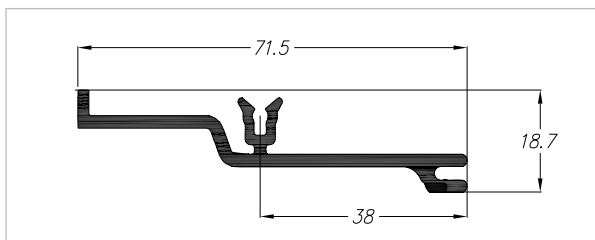

Дерево-алюминиевая система АЛЮСТАРТ

Наименование	Заказной артикул
Клипса-держатель на створку	BUG0201.05

Наименование	Заказной артикул
Клипса-держатель на раму	BUG0204.05

Наименование	Заказной артикул
Держатель на нижнюю раму	BUG0206.05

Наименование	Заказной артикул
Уголок жесткости	BUG0205.01

Наименование	Заказной артикул
Уголок на створку	BUG0202.01

Дерево-алюминиевая система АЛЮСТАРТ

Дерево-алюминиевая система АЛЮСТАРТ

Дерево-алюминиевая система АЛЮСТАРТ