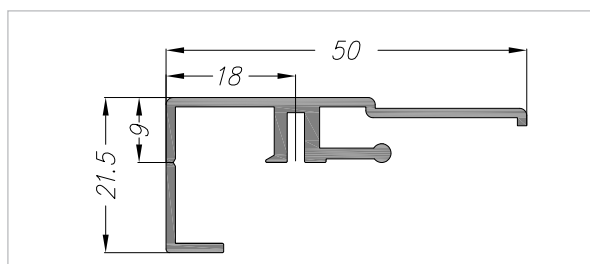

Наименование	Заказной артикул
Профиль АЛЮСТАРТ на раму, алюминий неокрашенный	ROS1000.02