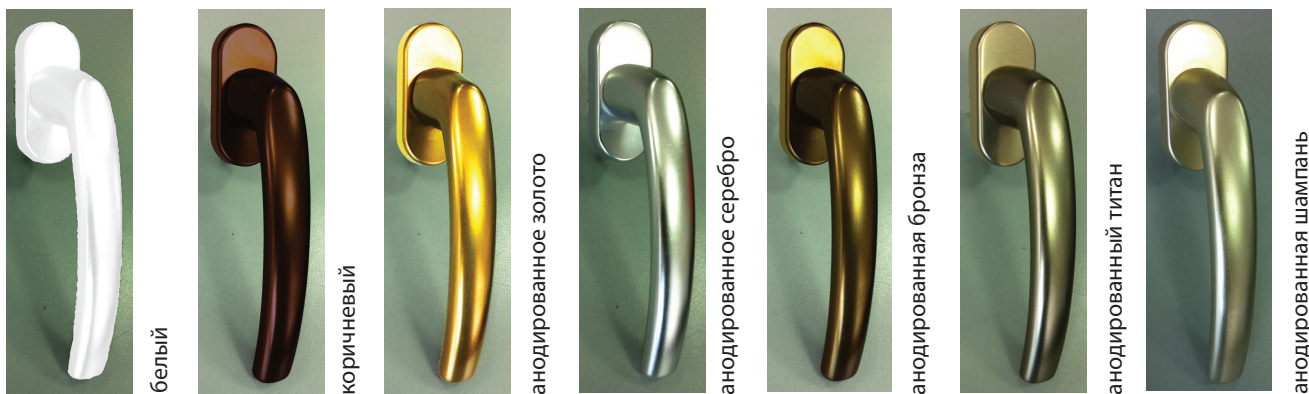

НОВИНКА!

Оконные ручки INTERNIKA

Расширение торговой программы

Предлагаем Вашему вниманию новые оконные ручки европейского производства INTERNIKA серии FILIZ.

Заказные артикулы

Технические характеристики

Арт. ТБМ	Угол фиксации	Цвет
INT0040.01	45°	анодированное серебро
INT0040.05	45°	коричневый RAL8019
INT0040.07	45°	белый RAL9016
INT0040.09	45°	анодированное золото
INT0040.27	45°	анодированная бронза
INT0040.54	45°	анодированный титан
INT0040.70	45°	анодированная шампань

Название	Характеристика
Материал	алюминий
Форма розетки	овальная
Длина штифта	35 мм
Винты в комплекте	2 шт.