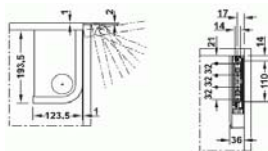

 Упаковка **1 компл.**

Сделано в Германии

Механизм подъема фасадов Huwilift Free C 100 град, высота фасада 250-500мм / вес 3,5-12KG

HWL0093

 Ед.изм. **1 компл.**

 Цена за ед.изм. **1652,53** РУБ

 Упаковка **1 компл.**

Сделано в Германии

Механизм подъема фасадов Huwilift Free D 100 град, высота фасада 250-700мм / вес 3,3-16,4KG

HWL0094

 Ед.изм. **1 компл.**

 Цена за ед.изм. **1712,18** РУБ

 Упаковка **1 компл.**

Сделано в Германии

Механизм подъема фасадов Huwilift Free E 100 град, высота фасада 400-700мм / вес 5,0-14,1KG

HWL0095

 Ед.изм. **1 компл.**

 Цена за ед.изм. **1764,96** РУБ

 Упаковка **1 компл.**

Сделано в Германии

Крепление к алюминиевому профилю шириной 20мм для Free, для корпуса толщиной 16мм