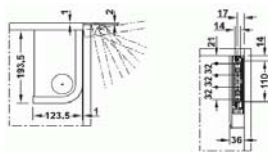

Сделано в Германии

Лифты и подъемные механизмы HUWIL

Механизм подъема фасадов Huwilift Free B 100 град, высота фасада 250-500мм / вес 2,3-8,2KG

HWL0092

 Ед.изм. **1 компл.**

 Цена за ед.изм. **1610,95** РУБ

 Упаковка **1 компл.**

Сделано в Германии

Механизм подъема фасадов Huwilift Free C 100 град, высота фасада 250-500мм / вес 3,5-12KG

HWL0093

 Ед.изм. **1 компл.**

 Цена за ед.изм. **1652,53** РУБ

 Упаковка **1 компл.**

Сделано в Германии

Механизм подъема фасадов Huwilift Free D 100 град, высота фасада 250-700мм / вес 3,3-16,4KG

HWL0094

 Ед.изм. **1 компл.**

 Цена за ед.изм. **1712,18** РУБ

 Упаковка **1 компл.**

Сделано в Германии

Механизм подъема фасадов Huwilift Free E 100 град, высота фасада 400-700мм / вес 5,0-14,1KG

HWL0095

 Ед.изм. **1 компл.**

 Цена за ед.изм. **1764,96** РУБ

 Упаковка **1 компл.**

Сделано в Германии

Крепление к алюминиевому профилю шириной 20мм для Free, для корпуса толщиной 16мм