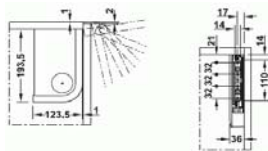

Сделано в Германии

Лифты и подъемные механизмы HUWIL

Механизм подъема фасадов Huwilift Free B 100 град, высота фасада 250-500мм / вес 2,3-8,2KG

HWL0092

 Ед.изм. **1 компл.**

 Цена за ед.изм. **1610,95** РУБ

 Упаковка **1 компл.**

Сделано в Германии

Механизм подъема фасадов Huwilift Free C 100 град, высота фасада 250-500мм / вес 3,5-12KG

HWL0093

 Ед.изм. **1 компл.**

 Цена за ед.изм. **1652,53** РУБ

 Упаковка **1 компл.**

Сделано в Германии

Механизм подъема фасадов Huwilift Free D 100 град, высота фасада 250-700мм / вес 3,3-16,4KG

HWL0094

 Ед.изм. **1 компл.**

 Цена за ед.изм. **1712,18** РУБ

 Упаковка **1 компл.**

Сделано в Германии

Механизм подъема фасадов Huwilift Free E 100 град, высота фасада 400-700мм / вес 5,0-14,1KG

HWL0095

 Ед.изм. **1 компл.**

 Цена за ед.изм. **1764,96** РУБ

 Упаковка **1 компл.**

Сделано в Германии

Крепление к алюминиевому профилю шириной 20мм для Free, для корпуса толщиной 16мм