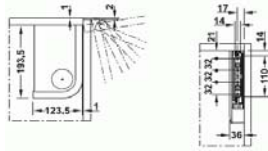

Сделано в Германии

Лифты и подъемные механизмы HUWIL

Механизм подъема фасадов Huwilift Free B 100 град, высота фасада 250-500мм / вес 2,3-8,2KG

HWL0092

 Ед.изм. **1 компл.**

 Цена за ед.изм. **1610,95** РУБ

 Упаковка **1 компл.**

Сделано в Германии

Механизм подъема фасадов Huwilift Free C 100 град, высота фасада 250-500мм / вес 3,5-12KG

HWL0093

 Ед.изм. **1 компл.**

 Цена за ед.изм. **1652,53** РУБ

 Упаковка **1 компл.**

Сделано в Германии

Механизм подъема фасадов Huwilift Free D 100 град, высота фасада 250-700мм / вес 3,3-16,4KG

HWL0094

 Ед.изм. **1 компл.**

 Цена за ед.изм. **1712,18** РУБ

 Упаковка **1 компл.**

Сделано в Германии

Механизм подъема фасадов Huwilift Free E 100 град, высота фасада 400-700мм / вес 5,0-14,1KG

HWL0095

 Ед.изм. **1 компл.**

 Цена за ед.изм. **1764,96** РУБ

 Упаковка **1 компл.**

Сделано в Германии

Крепление к алюминиевому профилю шириной 20мм для Free, для корпуса толщиной 16мм