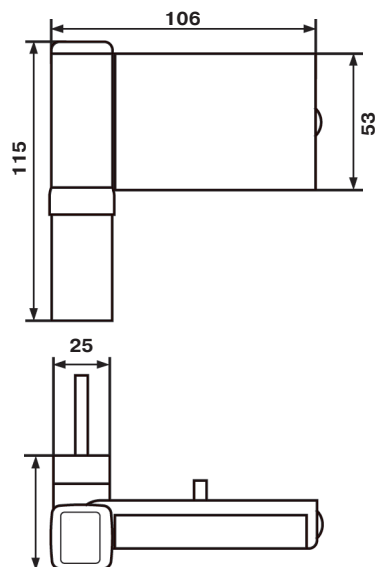

## ПЕТЛИ ДЛЯ ПЛАСТИКОВЫХ ДВЕРЕЙ

**НОВИНКА,  
теперь для на-  
пlava 19-22мм.**

### INTERPLAST IQ+

**Область применения:**  
Универсальная петля  
для широких ПВХ профилей до 160 кг

**Технические  
характеристики:**

- Максимальная нагрузка двери до 160 кг
- Горизонтальная регулировка +10 мм / -5 мм
- Регулировка по высоте от нулевого положения +3мм
- Регулирование прижимного усилия ± 1,5 мм
- Применимо для всех традиционных систем профилей ПВХ с наплавом 16–22 мм