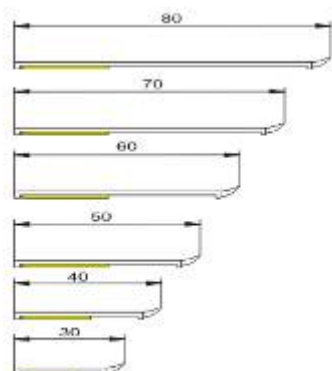

Нащельники BAUSET-SM самоклеющиеся с уплотняющим гибким «носиком» (мягкой кромкой)

Имеет уникальную защиту рабочей поверхности в виде защитной пленки.

Защитная пленка Новасель (Франция) марки 4154 служит для предотвращения от механических повреждений и от грязи в момент монтажа, что обеспечит дополнительные удобства Вашей компании и Вашим клиентам.

ЗАКАЗНЫЕ АРТИКУЛЫ:

BAU5020.07	Планка Vaset SM самоклеющ. с уплот. в рул. 50м., 1x30 мм бел.
BAU5021.07	Планка Vaset SM самоклеющ. с уплот. в рул. 50м., 1x40 мм бел.
BAU5022.07	Планка Vaset SM самоклеющ. с уплот. в рул. 50м., 1x50 мм бел.
BAU5023.07	Планка Vaset SM самоклеющ. с уплот. в рул. 50м., 1x60 мм бел.
BAU5024.07	Планка Vaset SM самоклеющ. с уплот. в рул. 50м., 1x70 мм бел.
BAU5025.07	Планка Vaset SM самоклеющ. с уплот. в рул. 50м., 1,8x80 мм бел.
OBR2017	Образцы нащельников Vaset SM