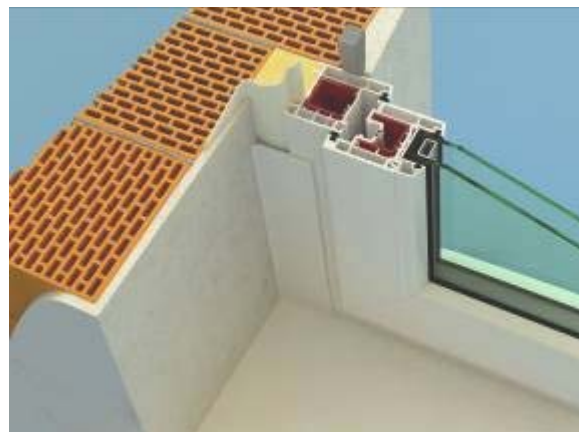

Установка нащельников на внутренний откос