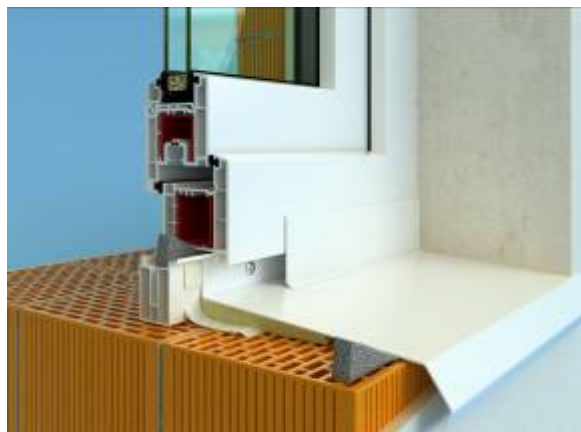

Нащельники BAUSET-SM самоклеющиеся с уплотняющим гибким «носиком» (мягкой кромкой)

Имеет уникальную защиту рабочей поверхности в виде защитной пленки.

Защитная пленка Новасель (Франция) марки 4154 служит для предотвращения от механических повреждений и от грязи в момент монтажа, что обеспечит дополнительные удобства Вашей компании и Вашим клиентам.

ЗАКАЗНЫЕ АРТИКУЛЫ:

BAU5020.07	Планка Vaset SM самоклеющ. с уплот. в рул. 50м., 1x30 мм бел.
BAU5021.07	Планка Vaset SM самоклеющ. с уплот. в рул. 50м., 1x40 мм бел.
BAU5022.07	Планка Vaset SM самоклеющ. с уплот. в рул. 50м., 1x50 мм бел.
BAU5023.07	Планка Vaset SM самоклеющ. с уплот. в рул. 50м., 1x60 мм бел.
BAU5024.07	Планка Vaset SM самоклеющ. с уплот. в рул. 50м., 1x70 мм бел.
BAU5025.07	Планка Vaset SM самоклеющ. с уплот. в рул. 50м., 1,8x80 мм бел.
OBR2017	Образцы нащельников Vaset SM

Примеры применения нащельников при монтаже окон и дверей

Установка нащельников на наружный отлив

Установка нащельников на внутренний откос

Ссылка на сайте ТБМ: <http://www.tbm.ru/info/?SECTION_ID=822>

Раздел на сайте ТБМ: Каталоги и сертификаты \ Монтажные Системы и Материалы \ 505 Откосы