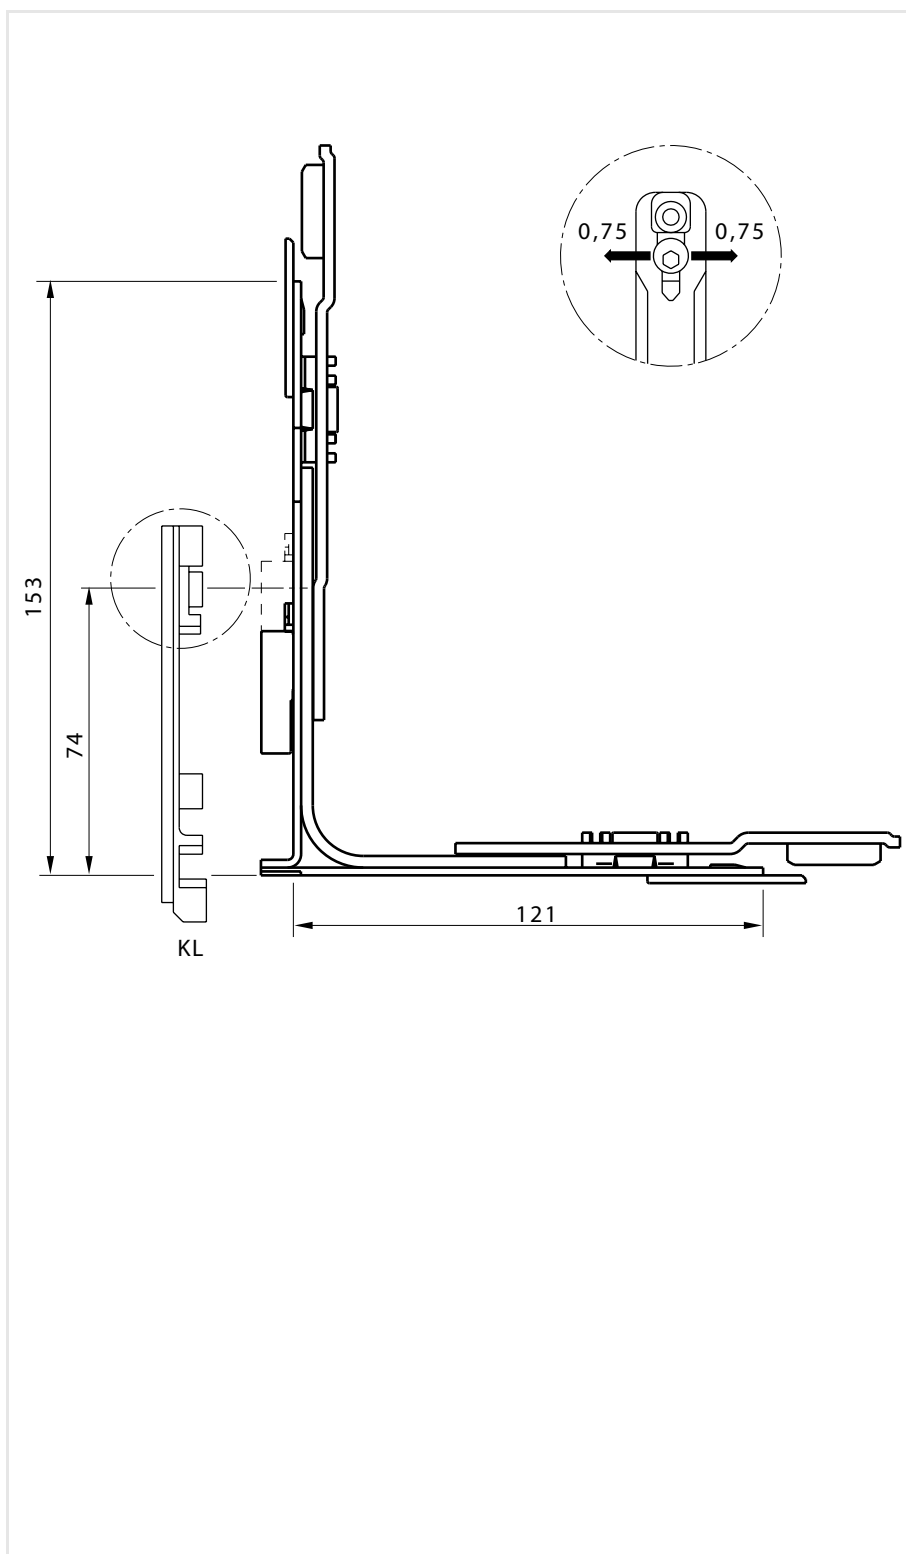

A 300

Шпингалет поворотно-откидной

KR
302

Артикул

KR302-10V01

FFH (mm)

465 - 2300

4