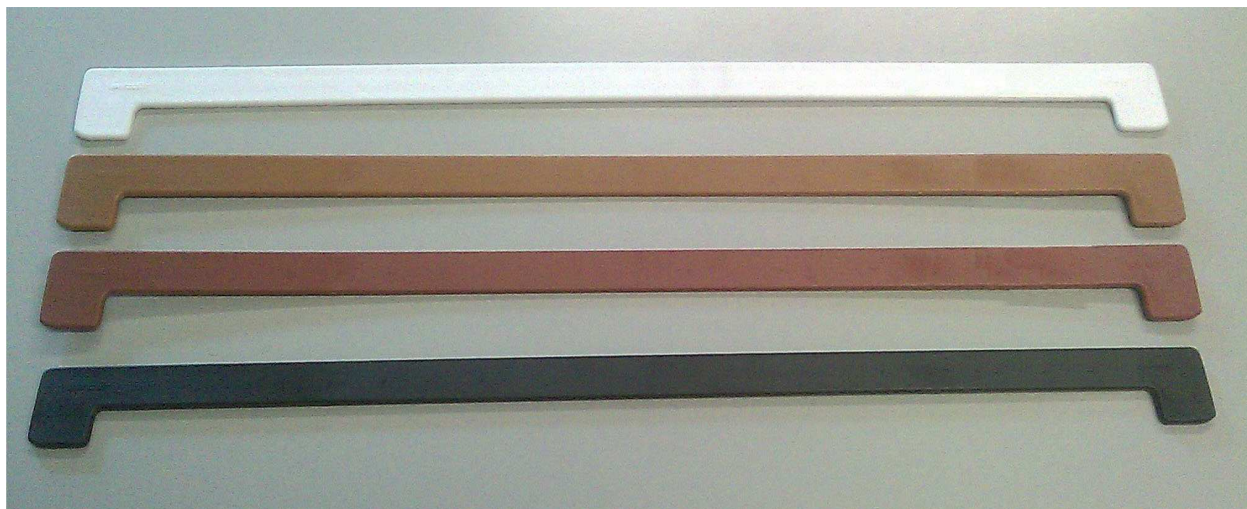

НОВИНКА!**КОМПАНИЯ “ТБМ” ПРЕДЛАГАЕТ:**

Новинки ассортимента

Пластиковые торцевые заглушки немецкого производства
для подоконников WERZALIT

Заказные артикулы ТБМ

Артикул	Название и цвет
WER0017.06	Накладка торц. 605x37 мм Werz. (пласт.) черная (055)
WER0017.09	Накладка торц. 605x37 мм Werz. (пласт.) зол. дуб (155)
WER0017.10	Накладка торц. 605x37 мм Werz. (пласт.) меранти (151)
WER0017.83	Накладка торц. 605x37 мм Werz. (пласт.) венге (103)