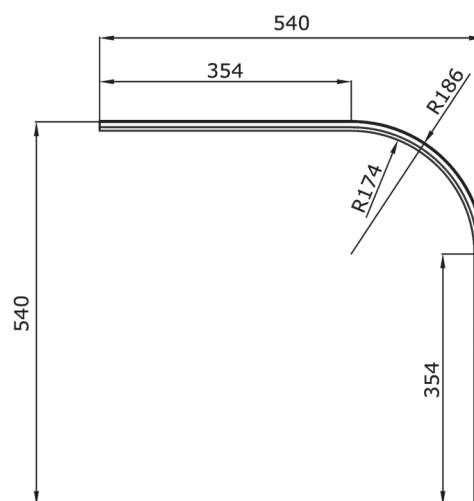

Заглушка для алюминиевого цоколя

Н, мм	артикул для заказа
100	FRM7186
120	FRM7354
150	FRM7355

Соединитель для алюминиевого цоколя flex

Н, мм	артикул для заказа
100	FRM7185
120	FRM7352
150	FRM7353

Радиусный элемент

Н, мм	алюминий сатинат	алюминий рифленый
100	FRM7464	FRM7463
120	FRM7495	FRM7494
150	FRM7527	FRM7526