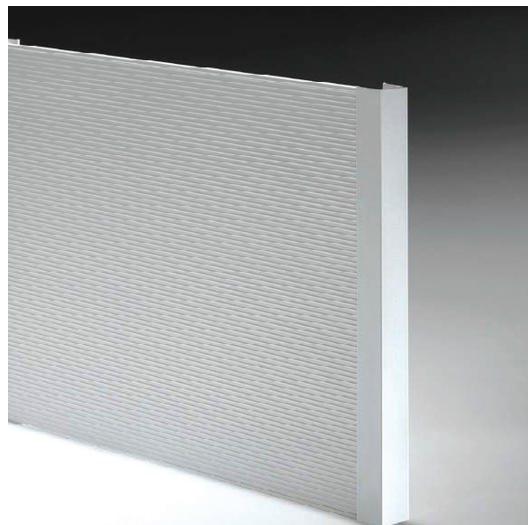

Заглушка для алюминиевого цоколя