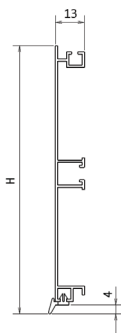

Цокольная система

Цоколь алюминиевый	280
Цоколь пластиковый	284
Пластиковые базы для встроенных холодильников	295

Цоколь алюминиевый

Цоколь алюминий сатинат L = 4 м

FIRMAX
Made in Italy

16. Цокольная система

Возможна установка
уплотнителя в двух
положениях

Н, мм	артикул для заказа
100	FRM7182
120	FRM7341
150	FRM7342

Опоры для цоколя см. на странице 130

Цоколь алюминий рифленый L = 4 м

FIRMAX
Made in Italy

Возможна установка
уплотнителя в двух
положениях