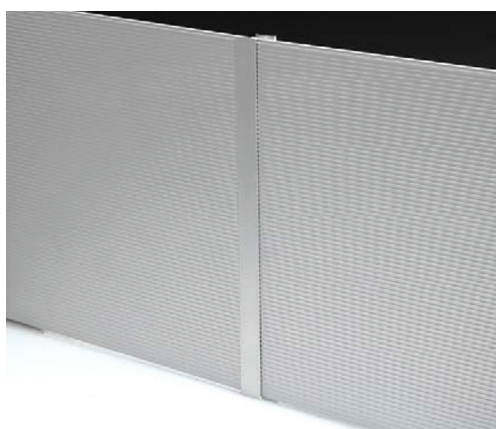

Соединитель для алюминиевого цоколя 180°

Н, мм	артикул для заказа
100	FRM7184
120	FRM7349
150	FRM7350