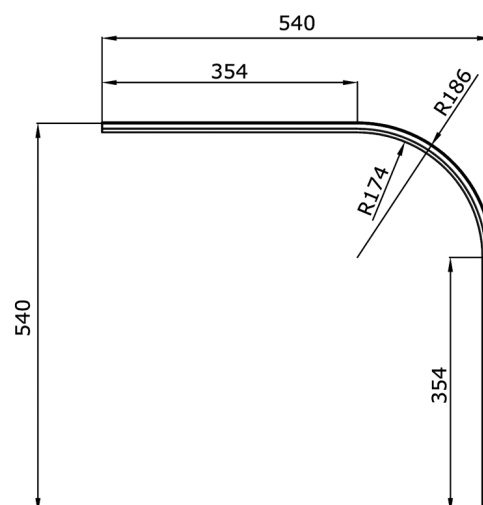

Радиусный элемент