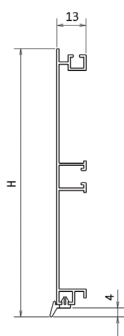

Возможна установка
уплотнителя в двух
положениях

Н, мм	артикул для заказа
100	FRM7182
120	FRM7341
150	FRM7342

Опоры для цоколя см. на странице 130

Цоколь алюминий рифленый L = 4 м

FIRMAX
Made in Italy

Возможна установка
уплотнителя в двух
положениях