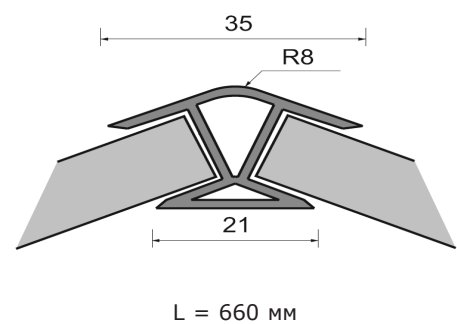

! Соединители Firmax 135°, обернуты декором с обеих сторон.