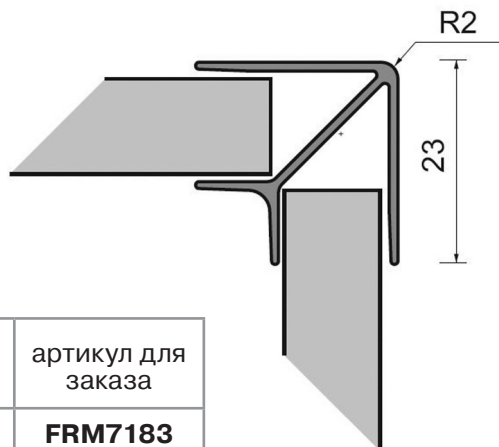

Н, мм	артикул для заказа
100	FRM7181
120	FRM7339
150	FRM7340

Опоры для цоколя см. на странице 130

Соединители для алюминиевого цоколя

FIRMAX
Made in Italy

Соединитель для алюминиевого цоколя 90°

Н, мм	артикул для заказа
100	FRM7183
120	FRM7346
150	FRM7347