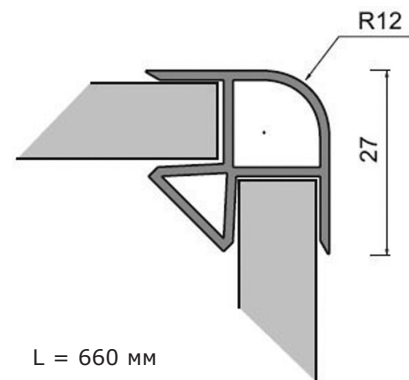

* опоры для цоколя см. на странице 130

Пластиковый цоколь

Пластиковый цоколь

Соединитель для пластикового цоколя 90°

! Соединители Firmax 90°, обернуты декором с обеих сторон.

Соединитель для пластикового цоколя 135°