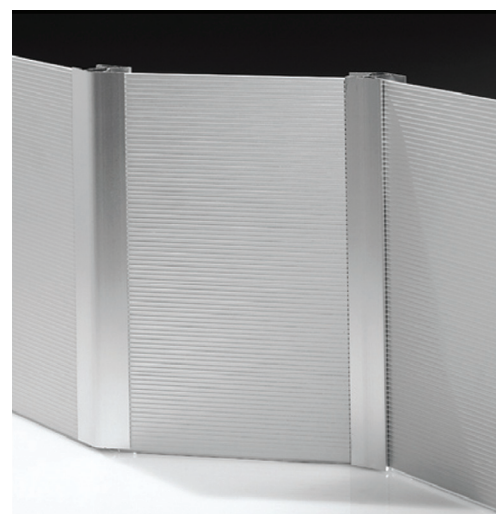

Соединитель для алюминиевого цоколя 135°

Н, мм	артикул для заказа
100	FRM7440
120	FRM7441
150	FRM7442