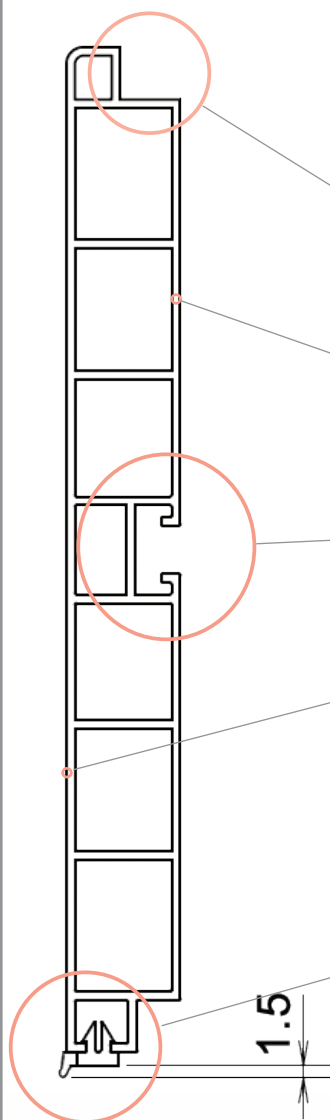

Особенности пластикового цоколя Firmax

FIRMAX
MADE IN ITALY
Made in Italy

Декоративная накладка на нижнюю цокольную часть кухни, закрывает пространство между шкафом и полом, препятствует попаданию мусора и влаги. Может быть трех высот 100, 120 и 150 мм. В хлыстах по 4000 мм.