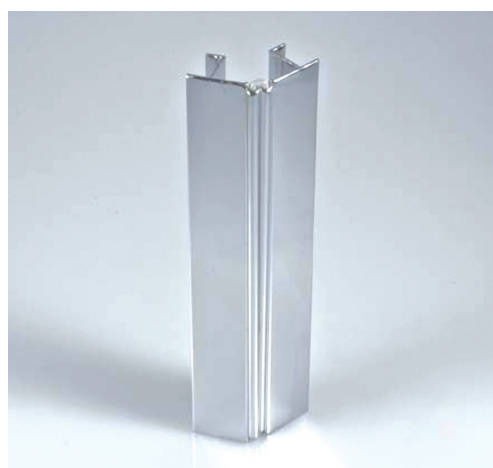

Соединитель для алюминиевого цоколя flex