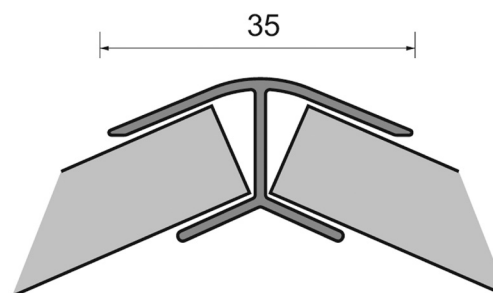

Соединитель для алюминиевого цоколя 135°

Н, мм	артикул для заказа
100	FRM7440
120	FRM7441
150	FRM7442