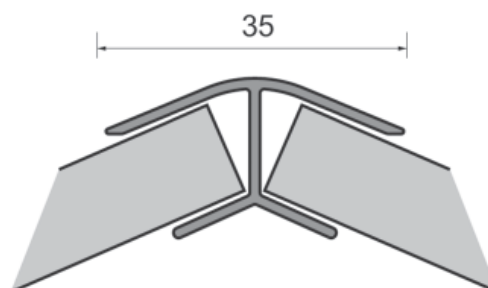

Соединитель для алюминиевого цоколя 135°

Н, мм	артикул для заказа
100	FRM7440
120	FRM7441
150	FRM7442