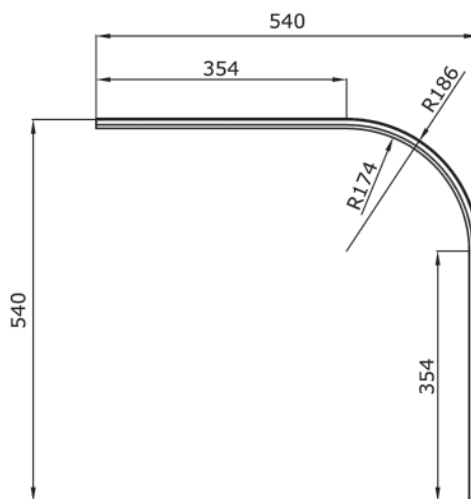

Соединитель для пластикового цоколя 90°

L = 660 мм

Заглушка для пластикового цоколя

H = 100, 120, 150 мм

	100	120	150
бежевый	FRM7144	FRM7379	FRM7380
белый	FRM7143	FRM7381	FRM7325
коричневый	FRM7142	FRM7382	FRM7383
серый	FRM7145	FRM7384	FRM7385
черный	FRM7326	FRM7386	FRM7327

Радиусный элемент