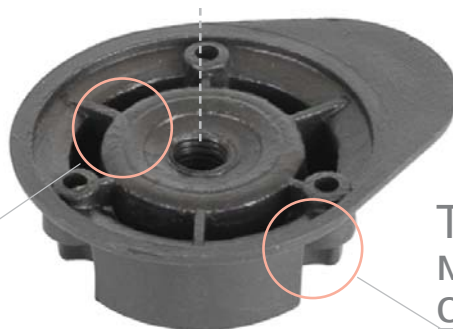

Пластик

- Ударопрочный черный матовый пластик
- Опора выдерживает более 200 кг нагрузки

Клипса

- Универсальна и подходит ко всем типам пластиковых цоколей. Идеально подходит к кухонным цоколям Firmax

Регулировка

- Сквозь корпус. Внутри опорной части имеется паз под отвертку шлиц
- Вручную или используя пазы под отвертку

Высота

- Широкий диапазон регулировки высоты. Например, опору высотой 100 мм можно использовать и как 120 мм, т.к. ее диапазон 95..120 мм