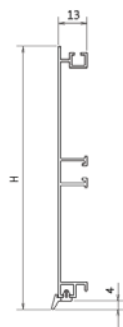

- Сквозь корпус. Внутри опорной части имеется паз под отвертку шлиц
- Вручную или используя пазы под отвертку

Высота

- Широкий диапазон регулировки высоты. Например, опору высотой 100 мм можно использовать и как 120 мм, т.к. ее диапазон 95..120 мм

Цокольная пластиковая опора

Н, мм	Регулировка высоты, мм	артикул для заказа
100	95-120	FRM0598/1
120	115-140	FRM0599
150	135-160	FRM0600

Винт для цокольной опоры

M10x36

артикул для заказа

FRM0603

Клипса под алюминиевый и пластиковый цоколь

артикул для заказа

FRM0601/1

Клипса под цоколь ДСП

артикул для заказа

FRM0602/1

Цоколь алюминий сатинат

возможна установка
уплотнителя в двух
положениях

Н, мм	артикул для заказа
100	FRM7182
120	FRM7341
150	FRM7342