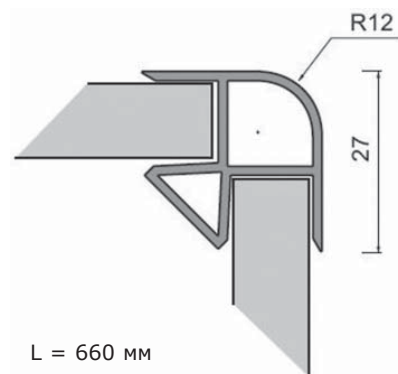

при снятии/установке клипсы цокольной опоры кромка паза ломается

отсутствие вырезов под основу опоры ограничивает регулировку и деформирует сам цоколь

Пластиковый цоколь

Соединитель для пластикового цоколя 90°

! Соединители Firmax 90°, обернуты декором с обеих сторон.

Соединитель для пластикового цоколя 135°

! Соединители Firmax 135°, обернуты декором с обеих сторон.

Соединитель для пластикового цоколя 90°

L = 660 мм