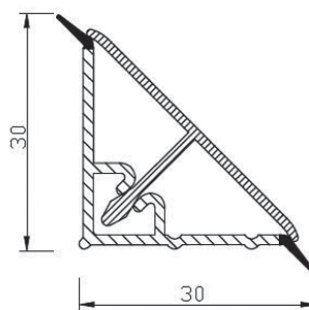

Пристеночный бортик треугольный

L = 4000 мм

артикул для заказа	код цвета	цвет
FRM7159.ALU	ALU	натуральный алюминий сатинат
FRM7159.AMR	ALU-MR	натуральный алюминий рифленый
FRM7159.546	PVC-546	алюминий
FRM7159.617	Foil-617	алюминий рифленый
FRM7159.802	Foil-802	нержавейка
FRM7159.805	Foil-805	алюминий сатин
FRM7159.813	Foil-813	инокс