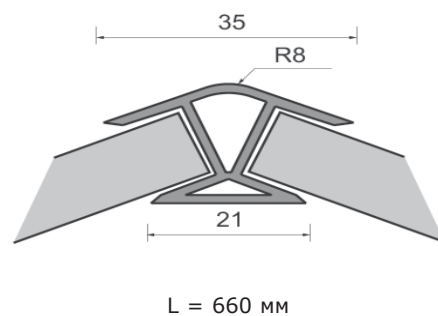

! Соединители Firmax 135°, обернуты декором с обеих сторон.