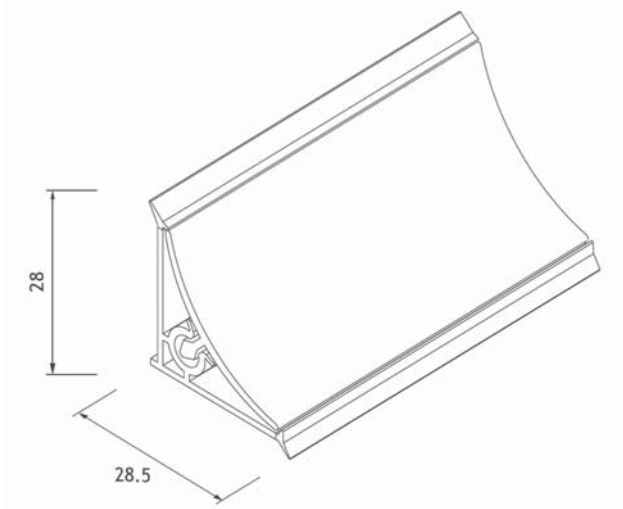

артикул для заказа	код цвета	цвет
FRM7332	ALU	натуральный алюминий сатинат
FRM7331	ALU-MR	натуральный алюминий рифленый

L = 4000 мм