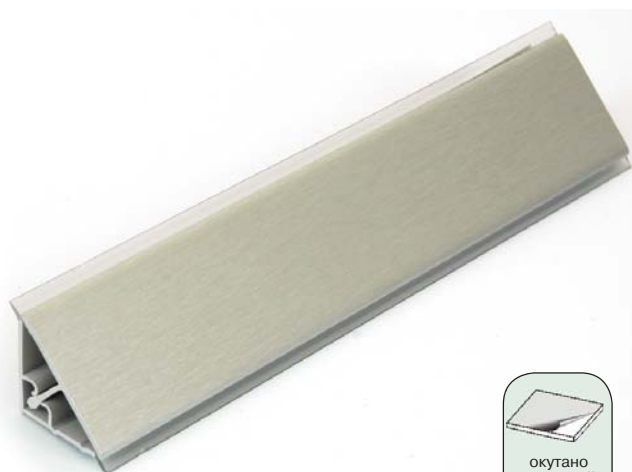

Пристеночный бортик треугольный

L = 4000 мм

артикул для заказа	код цвета	цвет
FRM7159.ALU	ALU	натуральный алюминий сатинат
FRM7159.AMR	ALU-MR	натуральный алюминий рифленый
FRM7159.546	PVC-546	алюминий
FRM7159.617	Foil-617	алюминий рифленый
FRM7159.802	Foil-802	нержавейка
FRM7159.805	Foil-805	алюминий сатин
FRM7159.813	Foil-813	инокс