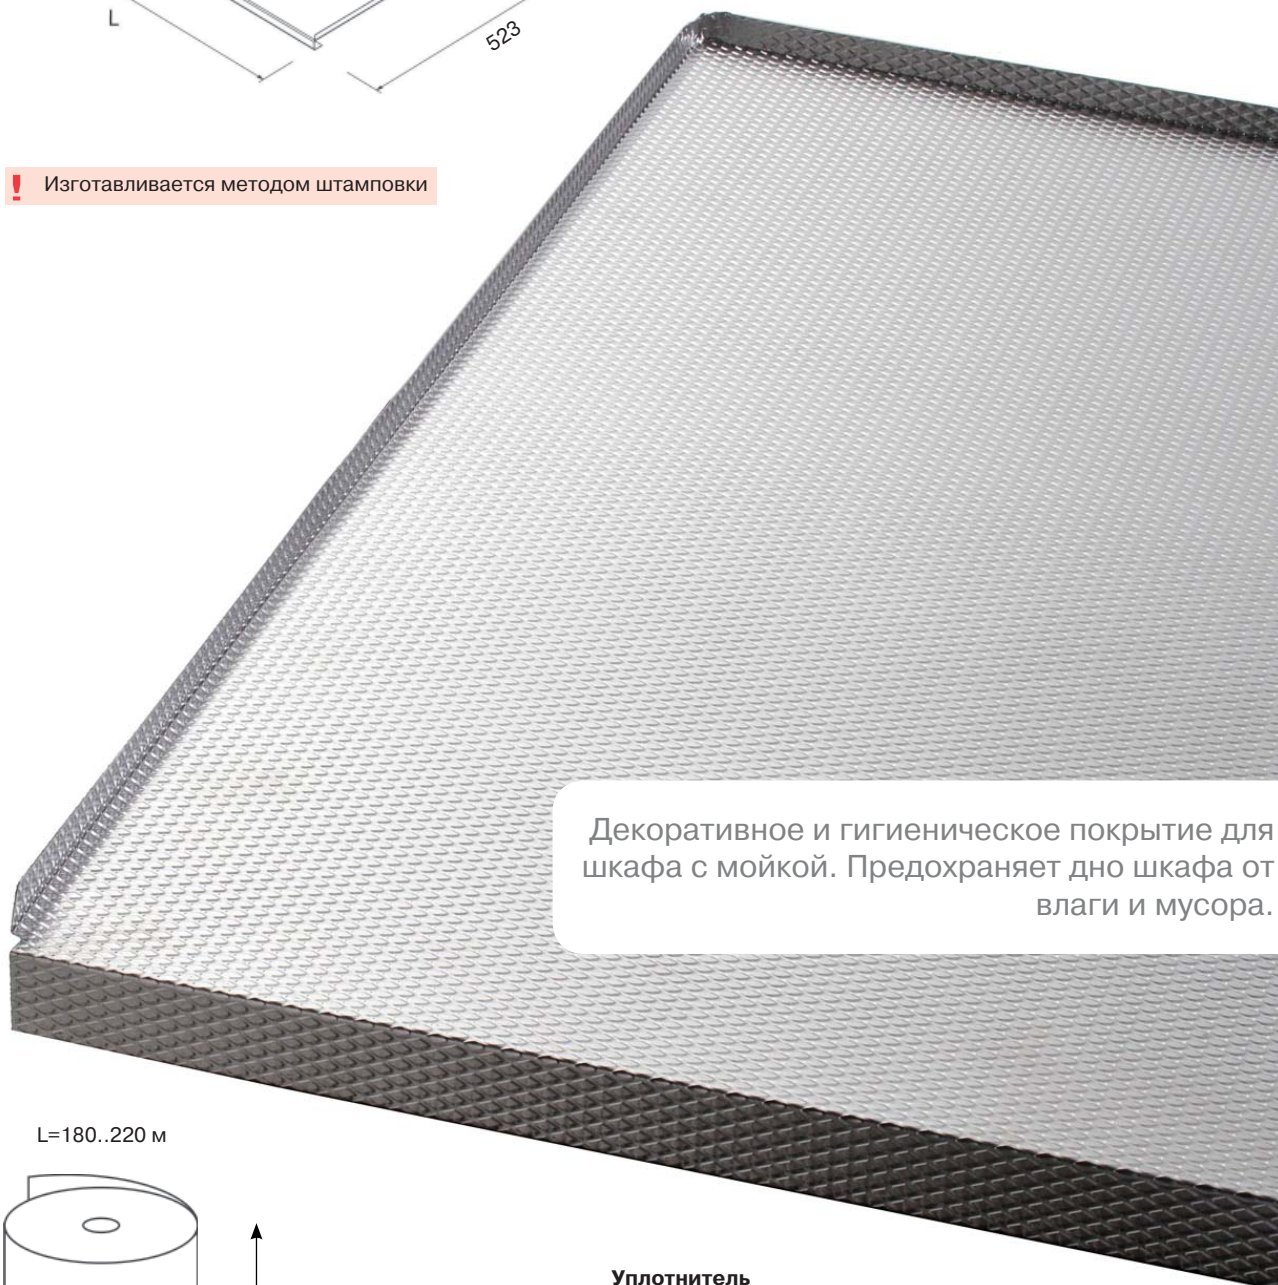

артикул для заказа	L, мм
FRM7164	565
FRM7165	765
FRM7166	865

! Изготавливается методом штамповки