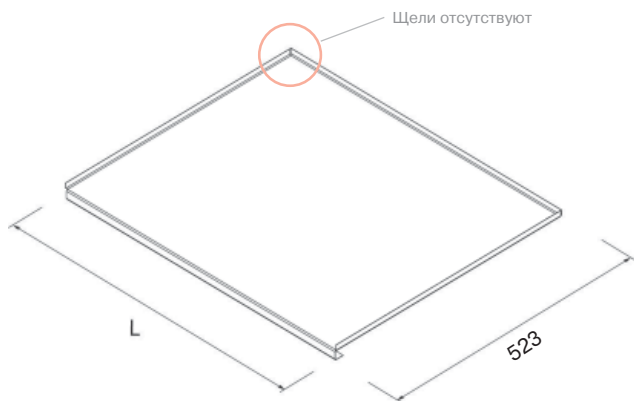

Алюминиевые гигиенические поддоны