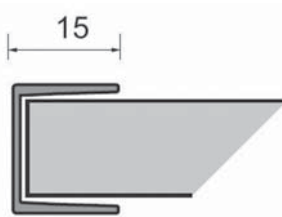

Заглушка для алюминиевого цоколя

Н, мм	артикул для заказа
100	FRM7186
120	FRM7354
150	FRM7355