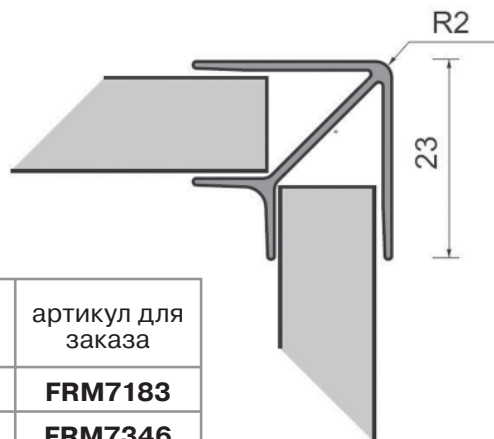

Цоколь алюминий рифленый

возможна установка
уплотнителя в двух
положениях

Н, мм	артикул для заказа
100	FRM7181
120	FRM7339
150	FRM7340

Соединитель для алюминиевого цоколя 90°

Н, мм	артикул для заказа
100	FRM7183
120	FRM7346
150	FRM7347