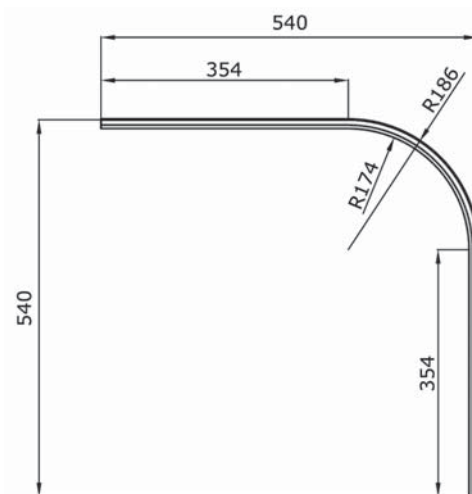

Н, мм	алюминий сатинат	алюминий рифленый
100	FRM7464	FRM7463
120	FRM7495	FRM7494
150	FRM7527	FRM7526

ОСОБЕННОСТИ ПЛАСТИКОВОГО ЦОКОЛЯ FIRMAX

Декоративная накладка на нижнюю цокольную часть кухни, закрывает пространство между шкафом и полом, препятствует попаданию мусора и влаги. Может быть трех высот 100, 120 и 150 мм. В хлыстах по 4000 мм.