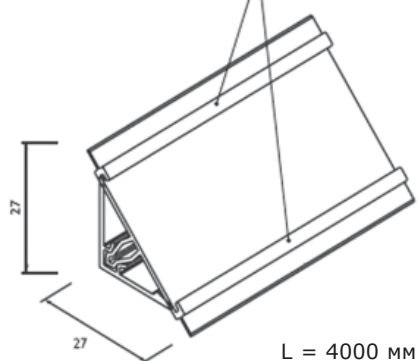

L = 4000 мм

артикул для заказа	код цвета	цвет
FRM7333	GRIGIO CHIARO	серый

Пристеночный бортик по вставку 32мм

Прозрачные загибы и уплотнители

артикул для заказа	код цвета	цвет
FRM7294/1	GRIGIO CHIARO	серый