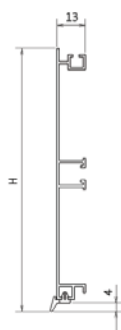

- Сквозь корпус. Внутри опорной части имеется паз под отвертку шлиц
- Вручную или используя пазы под отвертку

Высота

- Широкий диапазон регулировки высоты. Например, опору высотой 100 мм можно использовать и как 120 мм, т.к. ее диапазон 95..120 мм

Цокольная пластиковая опора

Н, мм	Регулировка высоты, мм	артикул для заказа
100	95-120	FRM0598/1
120	115-140	FRM0599
150	135-160	FRM0600

Винт для цокольной опоры

M10x36

артикул для заказа

FRM0603

Клипса под алюминиевый и пластиковый цоколь

артикул для заказа

FRM0601/1

Клипса под цоколь ДСП

артикул для заказа

FRM0602/1

Цоколь алюминий сатинат

возможна установка
уплотнителя в двух
положениях

Н, мм	артикул для заказа
100	FRM7182
120	FRM7341
150	FRM7342

Цоколь алюминий рифленый

возможна установка
уплотнителя в двух
положениях

Н, мм	артикул для заказа
100	FRM7181
120	FRM7339
150	FRM7340

Соединитель для алюминиевого цоколя 90°

Н, мм	артикул для заказа
100	FRM7183
120	FRM7346
150	FRM7347