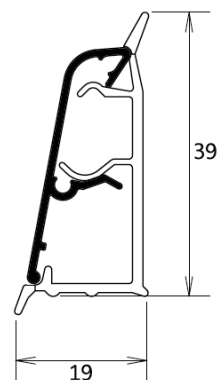

Пристеночный бортик овальный

L = 4000 мм

артикул для заказа	код цвета	цвет
FRM7153.ALU	ALU	натуральный алюминий сатинат
FRM7153.546	PVC-546	алюминий
FRM7153.617	Foil-617	алюминий рифленый
FRM7153.802	Foil-802	нержавейка
FRM7153.805	Foil-805	алюминий сатин
FRM7153.813	Foil-813	инокс