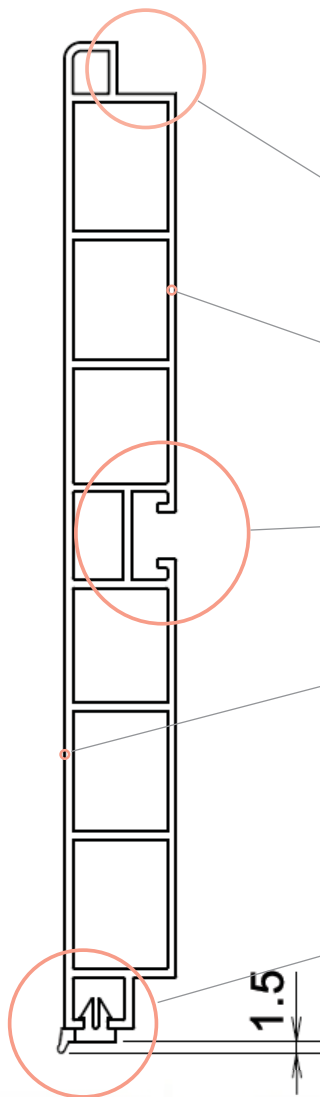

ОСОБЕННОСТИ ПЛАСТИКОВОГО ЦОКОЛЯ FIRMAX

Декоративная накладка на нижнюю цокольную часть кухни, закрывает пространство между шкафом и полом, препятствует попаданию мусора и влаги. Может быть трех высот 100, 120 и 150 мм. В хлыстах по 4000 мм.