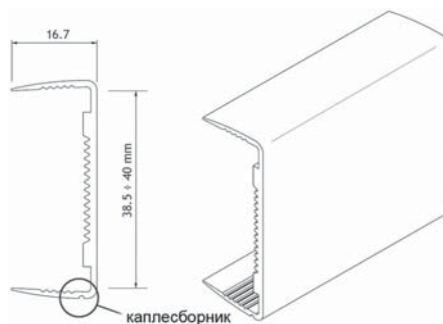

Алюминиевая накладка для столешницы 38..40 мм

Цвет	Код	Профиль	Уголвнутренний	Уголвнешний
алюминий матовый	800	FRM7187	FRM7190	FRM7193
алюминий полированный	801	FRM7188	FRM7191	FRM7194
инокс	813	FRM7189	FRM7192	FRM7195