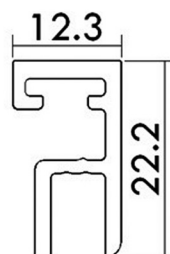

Профиль-защелка верхний (для SIR0146) waterfall progr

alu-style

артикул для заказа	упаковка, ШТ	длина, мм
SIR0147	1	3000

индивидуальная упаковка