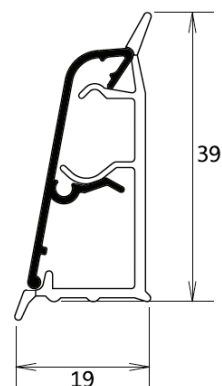

Пристеночный бортик овальный L=4 м

FIRMAX
Made in Italy

L = 4000 мм

артикул для заказа	код цвета	цвет
FRM7153.ALU	ALU	натуральный алюминий сатинат
FRM7153.546	PVC-546	алюминий
FRM7153.617	Foil-617	алюминий рифленый
FRM7153.802	Foil-802	нержавейка
FRM7153.805	Foil-805	алюминий сатин
FRM7153.813	Foil-813	инокс