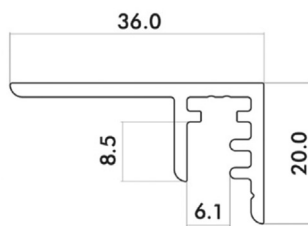

Пристеночный профиль верхний waterfall progr

alu-style

артикул для заказа	упаковка, шт	длина, мм
SIR0141	1	3000

индивидуальная упаковка