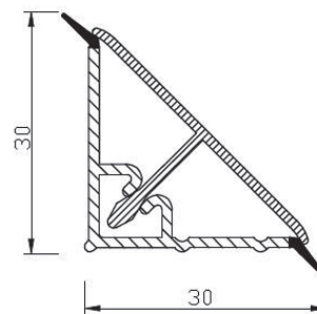

Пристеночный бортик треугольный L=4 м

FIRMAX
Made in Italy

L = 4000 мм

артикул для заказа	код цвета	цвет
FRM7159.ALU	ALU	натуральный алюминий сатинат
FRM7159.AMR	ALU-MR	натуральный алюминий рифленый
FRM7159.546	PVC-546	алюминий
FRM7159.617	Foil-617	алюминий рифленый
FRM7159.802	Foil-802	нержавейка
FRM7159.805	Foil-805	алюминий сатин
FRM7159.813	Foil-813	инокс