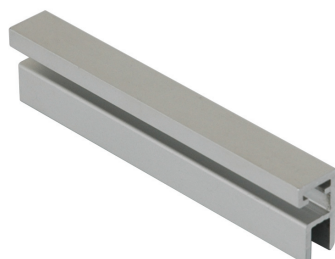

Профиль-защелка верхний (для SIR0146) waterfall progr

alu-style

артикул для заказа	упаковка, ШТ	длина, мм
SIR0147	1	3000

индивидуальная упаковка