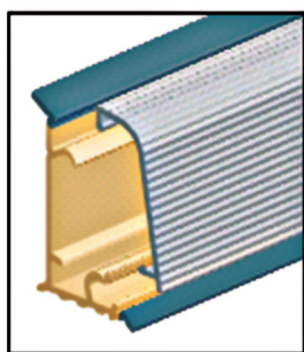

Пристеночный бортик овалный, рифленый

SLM 0051