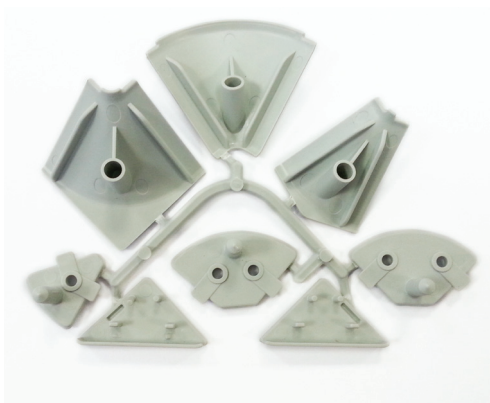

Комплект соединителей пристеночного бортика

артикул для заказа	код цвета	цвет
FRM7295/1	GRIGIO CHIARO	серый