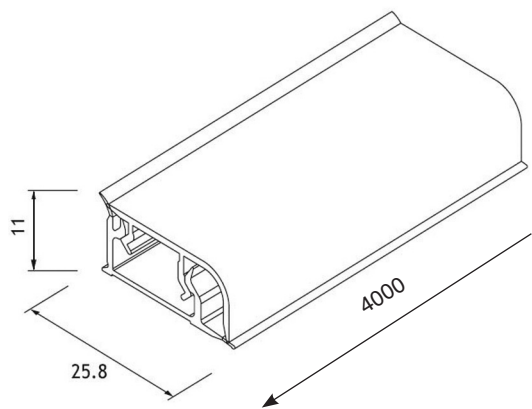

Типы анодированных покрытий