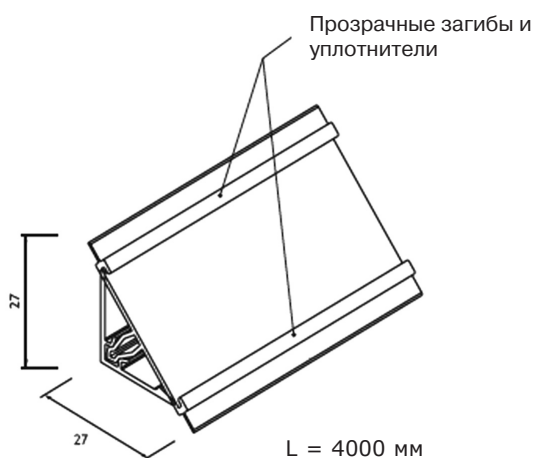

Пристеночный бортик под вставку 32мм L = 4м

FIRMAX
Made in Italy

артикул для заказа	код цвета	цвет
FRM7294/1	GRIGIO CHIARO	серый