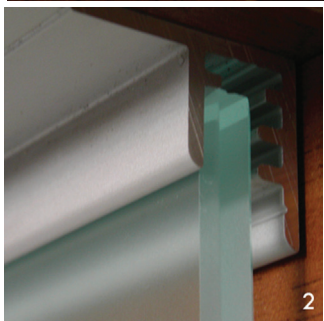

Установка системы WATERFALL (вариант 1)

С использованием верхнего профиля SIR0141