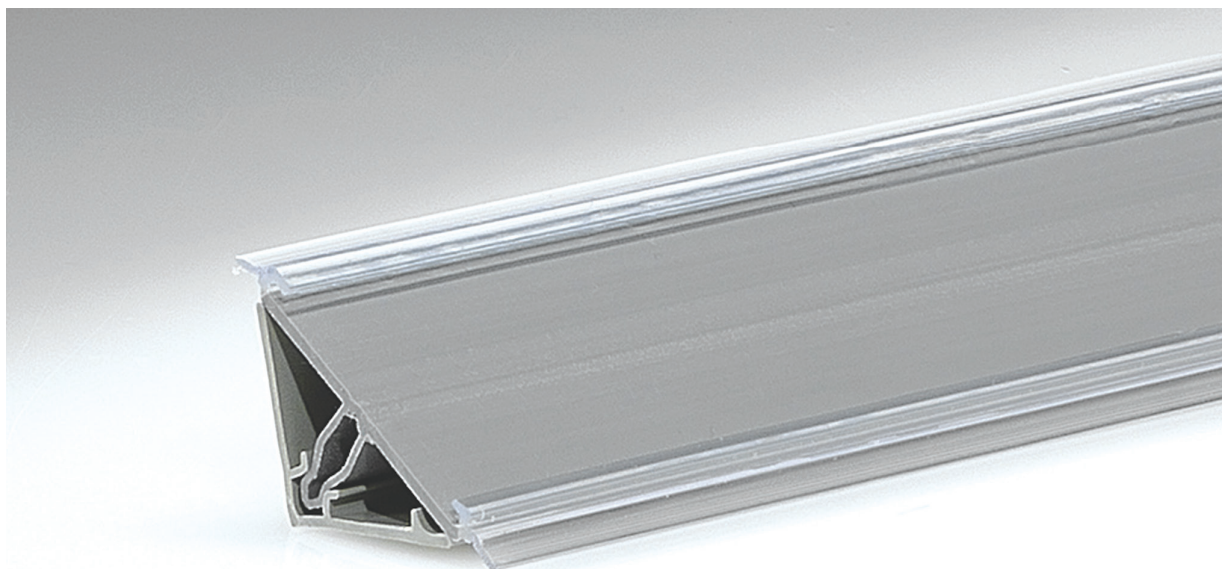

Пристеночный бортик под вставку 32мм L = 4м

FIRMAX
Made in Italy

артикул для заказа	код цвета	цвет
FRM7294/1	GRIGIO CHIARO	серый