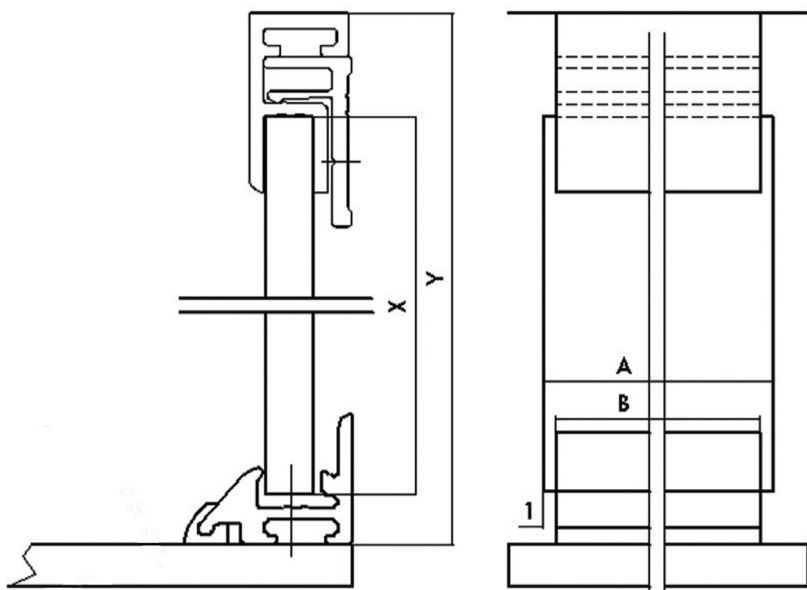

Установка системы WATERFALL (вариант 2)

С использованием верхних профилей SIR0146 и SIR0147