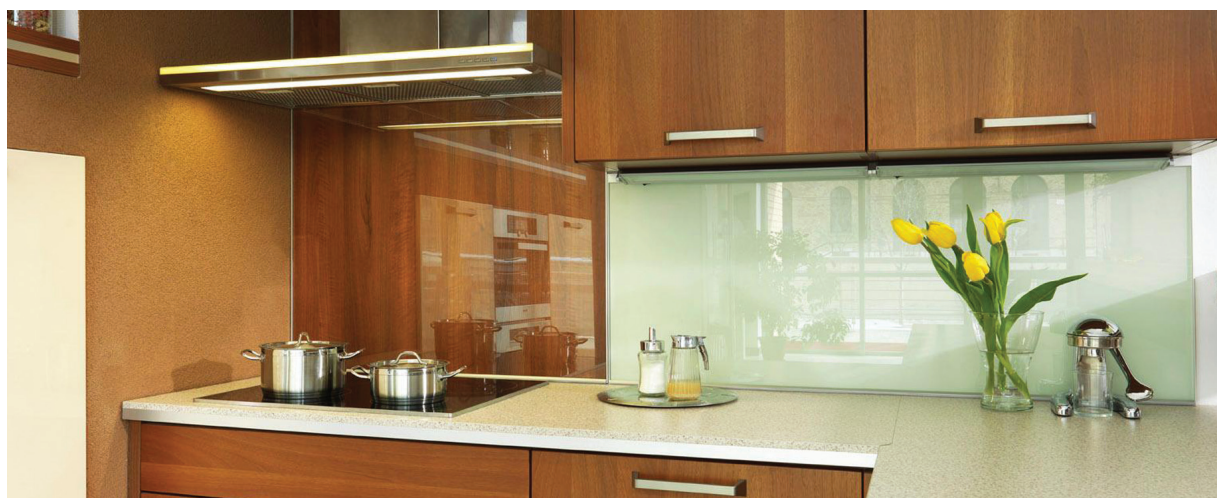

Высота стекла (X) рассчитывается по формуле:
 $X=Y-14$ мм, где Y – высота монтажного проема.
Ширина стекла (A) рассчитывается по формуле:
 $A=B+2$ мм, где B – длина профиля.