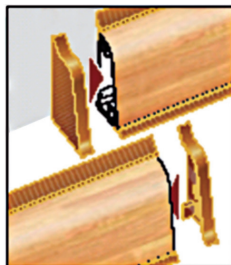

SLM 0072

Соединители для овалного пристеночного бортика (пластик серый)

SLM 0070

торцевые заглушки