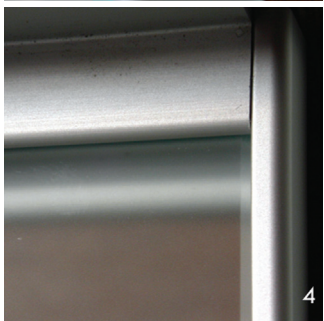

Установка системы WATERFALL (вариант 1)

С использованием верхнего профиля SIR0141