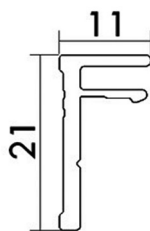

alu-style

| артикул для заказа | упаковка, ШТ | длина, мм |
|--------------------|--------------|-----------|
| SIR0145 | 1 | 3000 |

индивидуальная упаковка

Профиль пристеночный верхний waterfall progr

alu-style