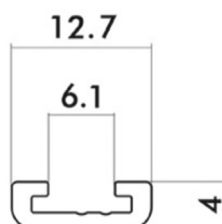

alu-style

| артикул для заказа | упаковка, шт | длина, мм |
|--------------------|--------------|-----------|
| SIR0141 | 1 | 3000 |

индивидуальная упаковка

Профиль-заглушка боковой waterfall progr

alu-style