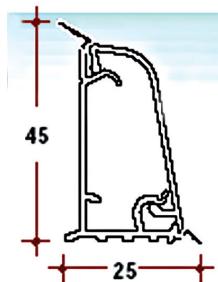

Пристеночный бортик овалный, рифленый

SLM 0051