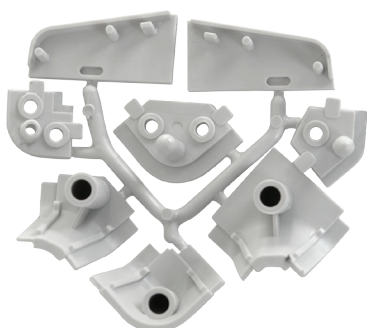

Комплект соединителей для овального пристеночного бортика

артикул для заказа	код цвета	цвет
FRM7153.000	GRIGIO CHIARO	серый