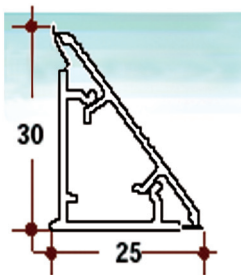

Пристеночный бортик треугольный, рифленый

SLM 0053