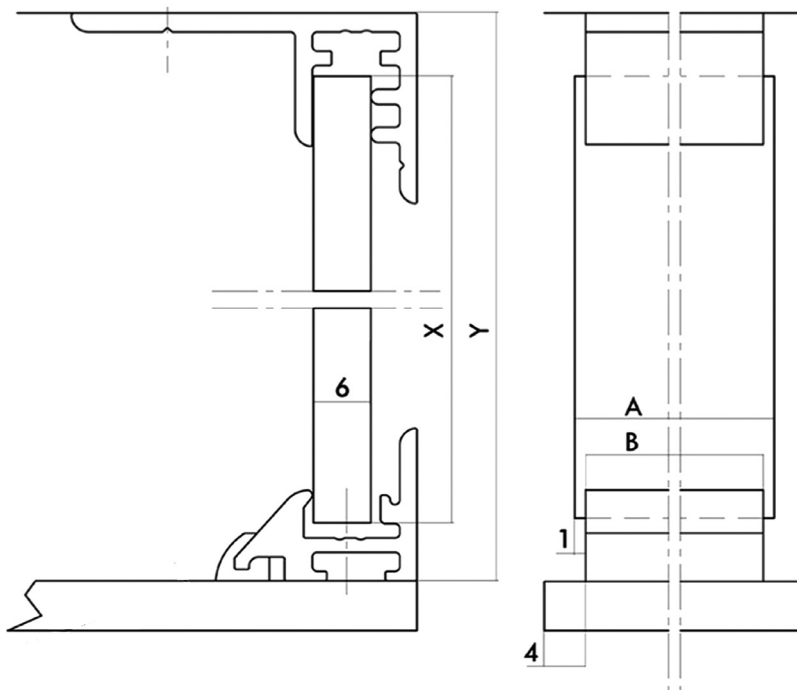

Схему установки смотрите на сайте mebel.tbm.ru

Установка системы WATERFALL (вариант 1)

С использованием верхнего профиля SIR0141

Высота стекла (X) рассчитывается по формуле:
 $X=Y-14$ мм, где Y – высота монтажного проема.
 Ширина стекла (A) рассчитывается по формуле:
 $A=B+2$ мм, где B – длина профиля.