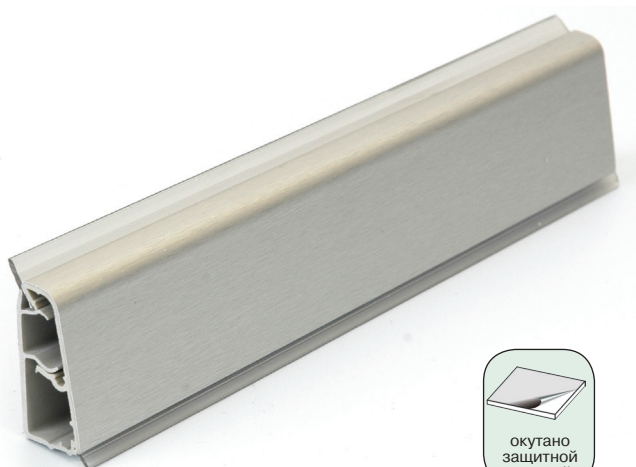

Пристеночный бортик овальный L=4 м

FIRMAX
Made in Italy

L = 4000 мм

артикул для заказа	код цвета	цвет
FRM7153.ALU	ALU	натуральный алюминий сатинат
FRM7153.546	PVC-546	алюминий
FRM7153.617	Foil-617	алюминий рифленый
FRM7153.802	Foil-802	нержавейка
FRM7153.805	Foil-805	алюминий сатин
FRM7153.813	Foil-813	инокс