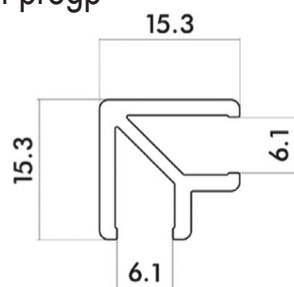

Профиль угловой waterfall progr

alu-style

артикул для заказа	упаковка, ШТ	длина, мм
SIR0145	1	3000

индивидуальная упаковка