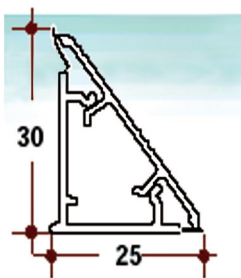

SLM 0052

Техническое описание

- пристеночный бортик овалный
- состав: несущий профиль (с верхним и нижним уплотнителями) и облицовка
- материал: пластик + алюминий
- высота: 30 мм
- ширина: 25 мм
- длина: 4000 мм
- монтаж облицовки путем защелкивания на несущем профиле