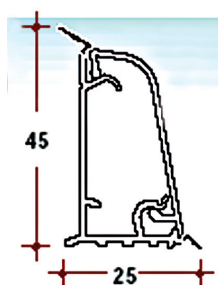

SLM 0050

Техническое описание

- пристеночный бортик овалный
- состав: несущий профиль (с верхним и нижним уплотнителями) и облицовка
- материал: пластик + алюминий
- высота: 45 мм
- ширина: 25 мм
- длина: 4000 мм
- монтаж облицовки путем защелкивания на несущем профиле