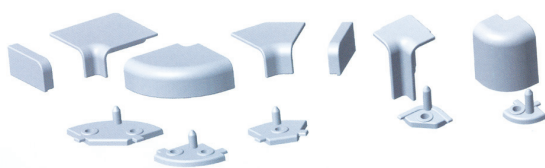

Плинтус кухонный алюминиевый L=4 м

FIRMAX
Made in Italy

Типы анодированных покрытий

| Артикул | Код цвета | Цвет |
|----------------|--------------|-----------------------|
| FRM7146 | ANOD.CHIMICO | алюминий матовый |
| FRM7147 | ANOD.LUCIDO | алюминий полированный |

Комплект соединителей овального пристеночного бортика

| Артикул | Код цвета | Цвет |
|----------------|---------------|--------------|
| FRM7152 | GRIGIO CHIARO | светло серый |

2 варианта монтирования плинтуса - вертикальное и горизонтальное

SLM 0050

Техническое описание

- пристеночный бортик овалный
- состав: несущий профиль (с верхним и нижним уплотнителями) и облицовка
- материал: пластик + алюминий
- высота: 45 мм
- ширина: 25 мм
- длина: 4000 мм
- монтаж облицовки путем защелкивания на несущем профиле