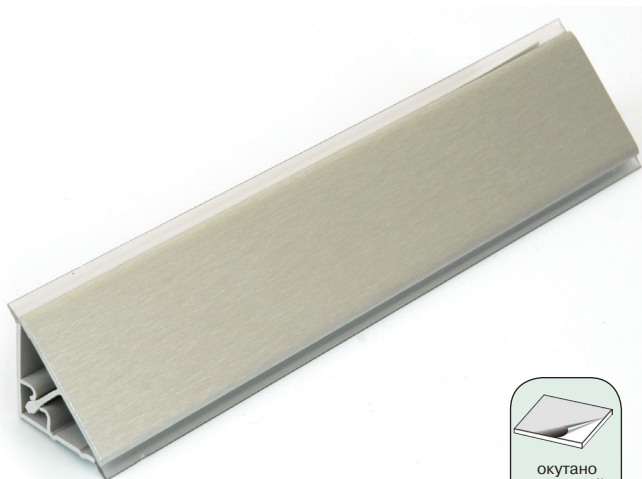

Пристеночный бортик треугольный L=4 м

FIRMAX
Made in Italy

L = 4000 мм

артикул для заказа	код цвета	цвет
FRM7159.ALU	ALU	натуральный алюминий сатинат
FRM7159.AMR	ALU-MR	натуральный алюминий рифленый
FRM7159.546	PVC-546	алюминий
FRM7159.617	Foil-617	алюминий рифленый
FRM7159.802	Foil-802	нержавейка
FRM7159.805	Foil-805	алюминий сатин
FRM7159.813	Foil-813	инокс