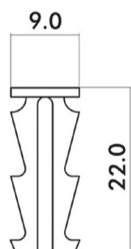

Клипса для боковой заглушки (для SIR0142)

alu-style

артикул для заказа	упаковка, ШТ	материал
SIR0144	100	сталь

Схему установки смотрите на сайте mebel.tbm.ru