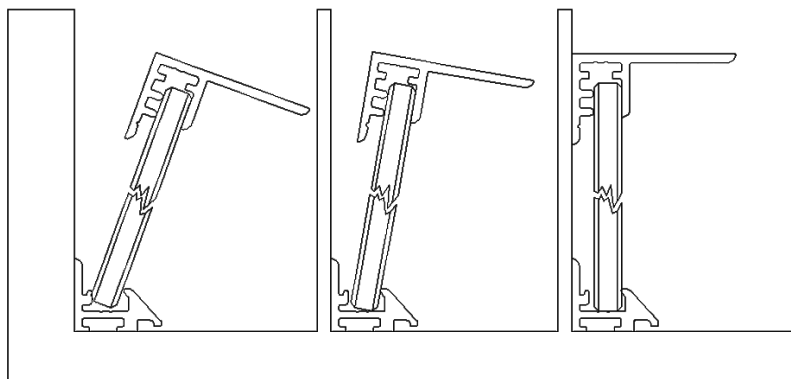

Схему установки смотрите на сайте mebel.tbm.ru

Установка системы WATERFALL (вариант 1)

С использованием верхнего профиля SIR0141

Высота стекла (X) рассчитывается по формуле:
 $X=Y-14$ мм, где Y – высота монтажного проема.
 Ширина стекла (A) рассчитывается по формуле:
 $A=B+2$ мм, где B – длина профиля.