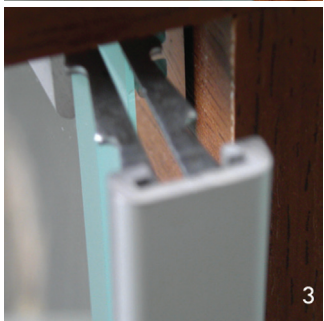

Схему установки смотрите на сайте mebel.tbm.ru

Установка системы WATERFALL (вариант 1)

С использованием верхнего профиля SIR0141

Высота стекла (X) рассчитывается по формуле:
 $X=Y-14$ мм, где Y – высота монтажного проема.
 Ширина стекла (A) рассчитывается по формуле:
 $A=B+2$ мм, где B – длина профиля.