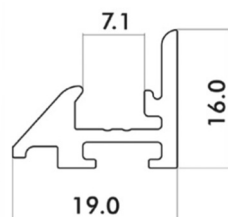

Пристеночный профиль нижний waterfall progr

alu-style

артикул для заказа	упаковка, шт	длина, мм
SIR0140	1	3000

индивидуальная упаковка