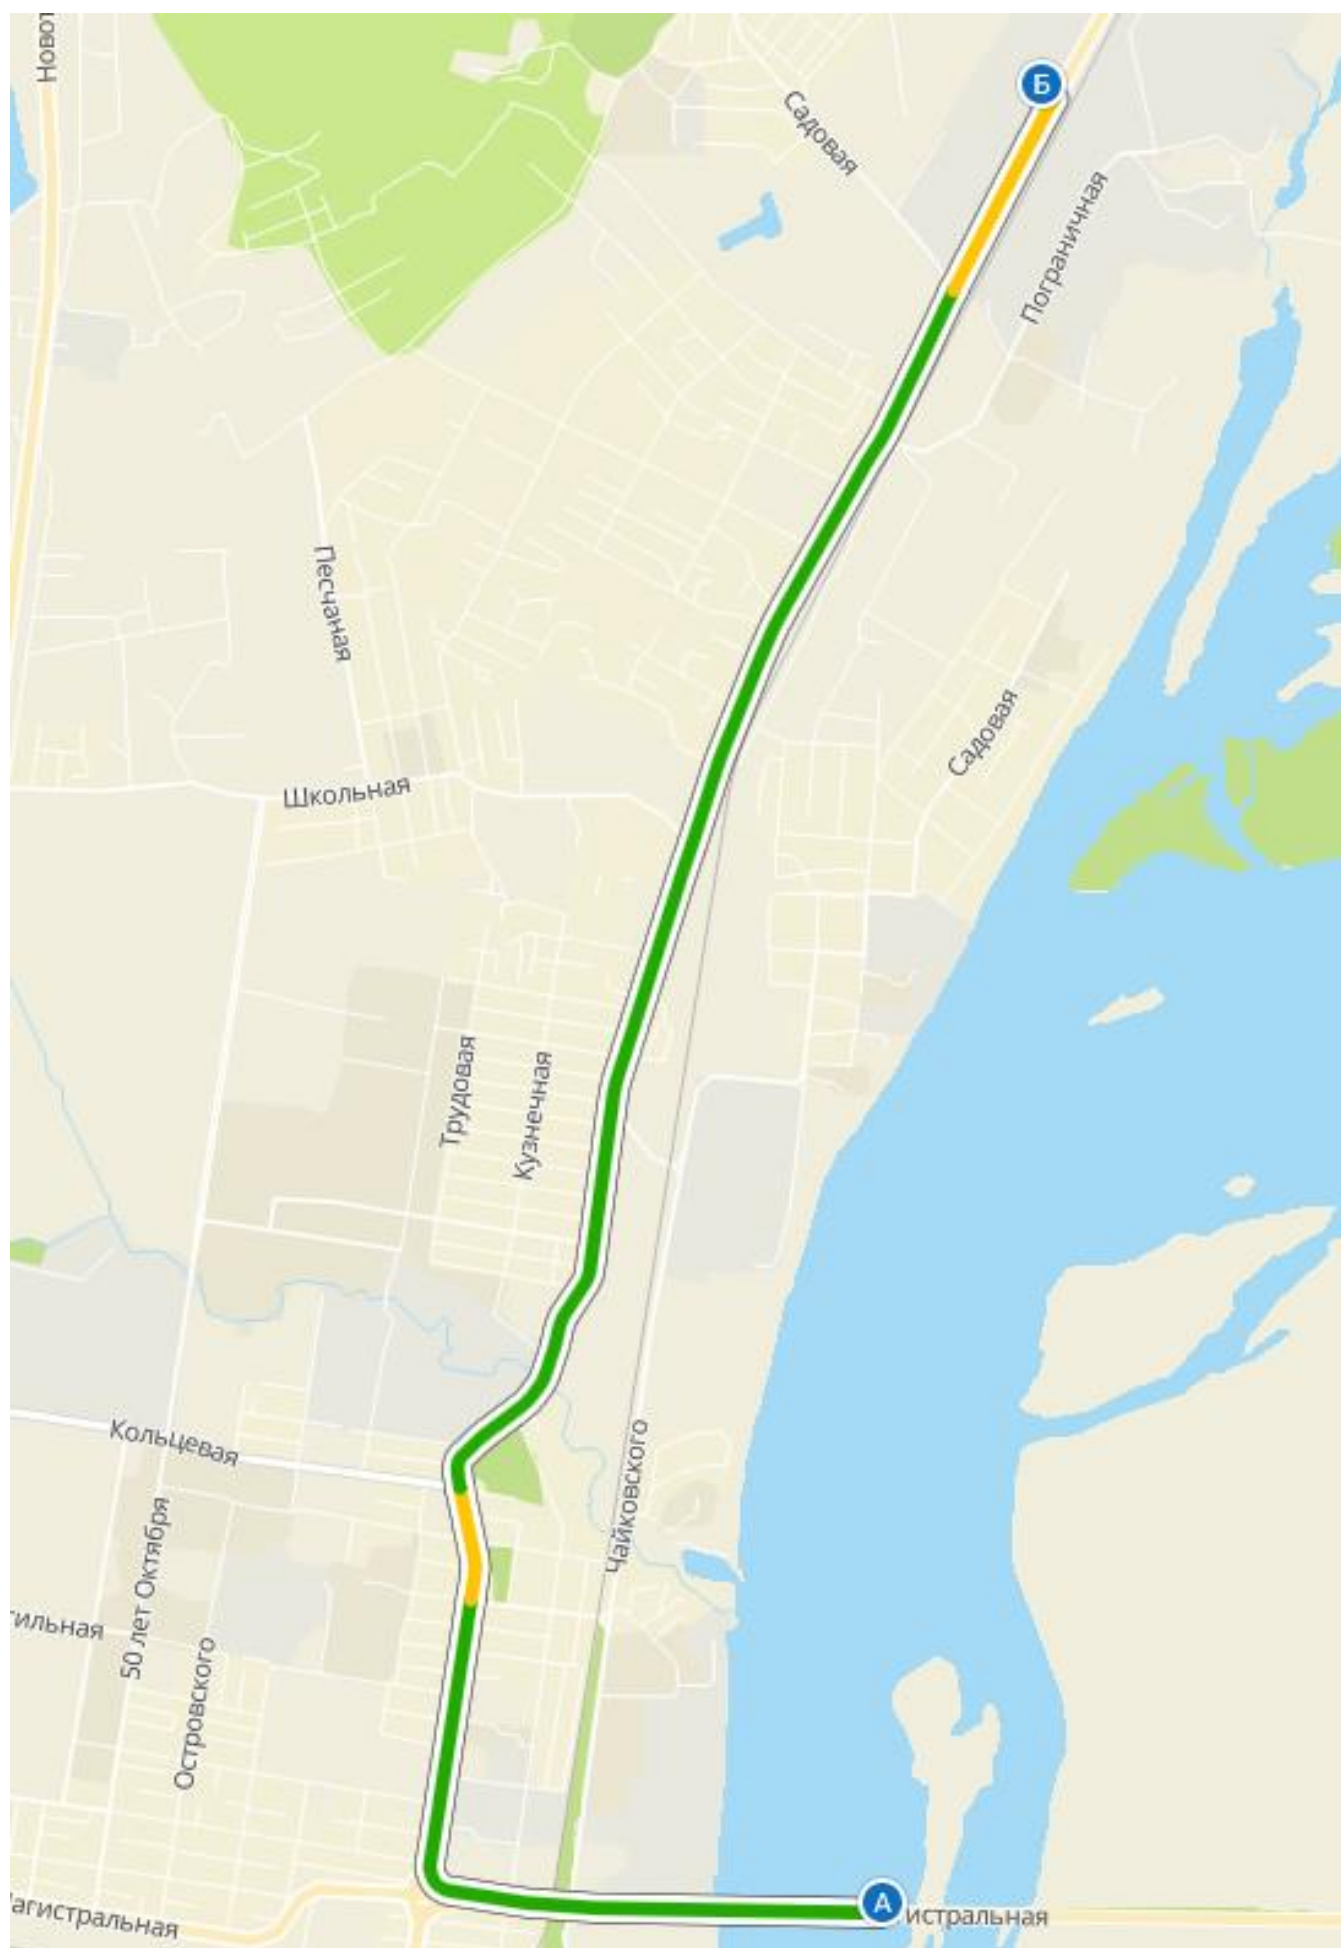

# Схема проезда в Компанию ТБМ, г. Благовещенск

Адрес: г. Благовещенск ул. Театральная, 432.

## Схема проезда на общественном транспорте

Компания ТБМ расположена в районе завода Мясокомбинат. Проехать можно воспользовавшись общественным транспортом: автобусами №13, №23 от магазина «Благовещенск» и автобусом №19 от остановки «Универмаг» до остановки «Амурагроснаб».

## Схема проезда на автомобиле со стороны г. Белогорск

## Схема проезда со стороны г. Свободный