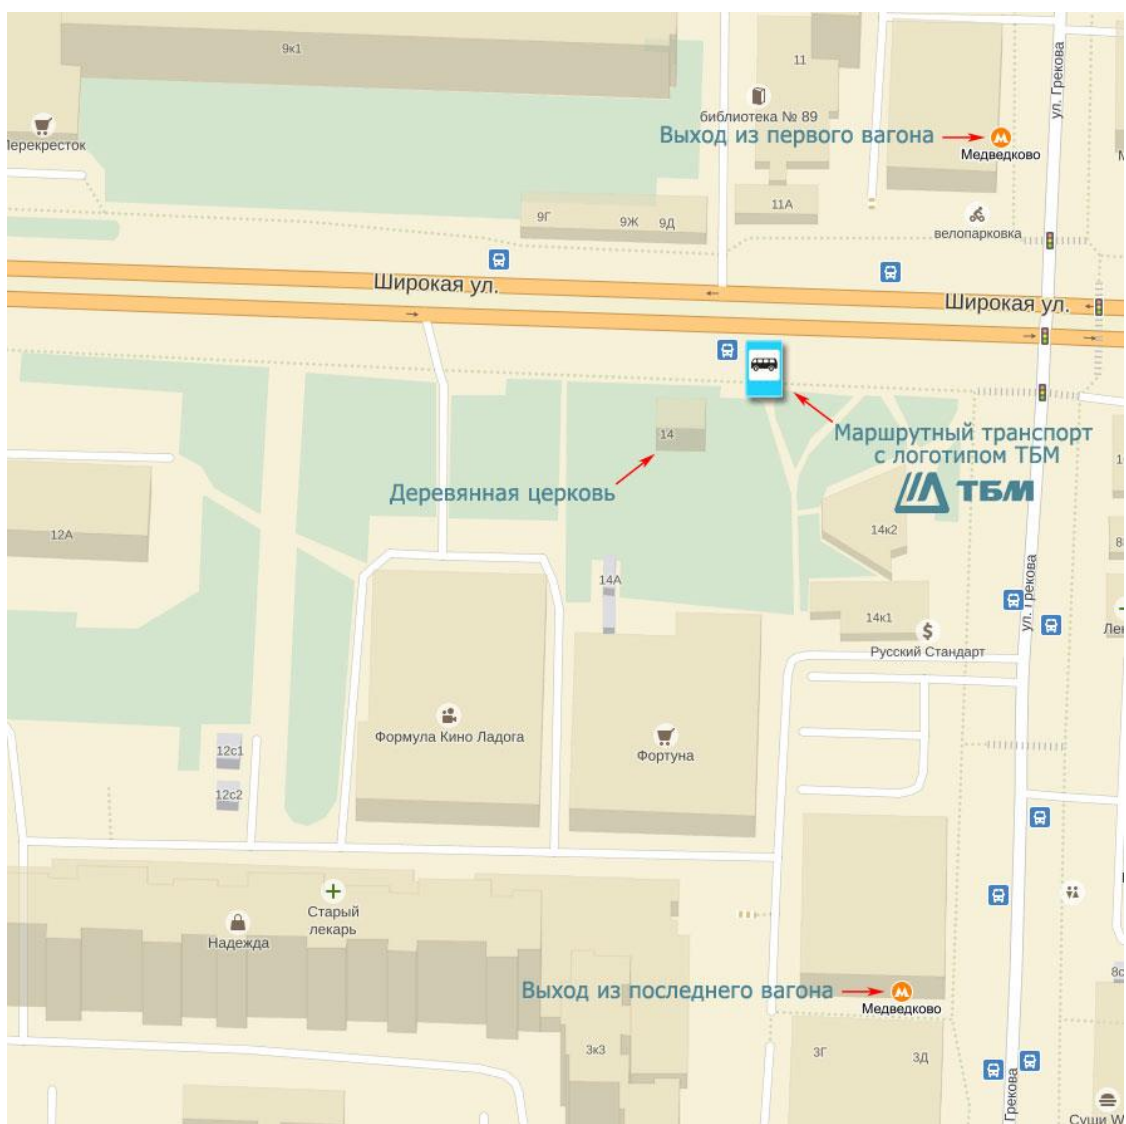

Схема проезда в Компанию ТБМ, г. Мытищи от ст. метро «Медведково»

На общественном транспорте

От станции метро «Медведково» маршрутное такси №502 до остановки «РБК». Далее пешком 20 минут.

На корпоративном транспорте Компании ТБМ

Для Клиентов Компании и соискателей на вакантные позиции от станции метро «Медведково» курсирует бесплатное маршрутное такси с логотипом «ТБМ» на лобовом стекле.

Выход со ст. метро «Медведково», последний вагон из центра. Наше маршрутное такси будет ждать вас напротив деревянной церкви. Автомобиль доставляет Клиентов от ст. метро Медведково к офисно-складскому комплексу Компании "ТБМ." в г. Мытищи.

Доставку пассажиров осуществляют:

Светлый микроавтобус HYUNDAI

Белый микроавтобус Ford

Место остановки корпоративного транспорта Компании ТБМ в районе м. «Медведково»