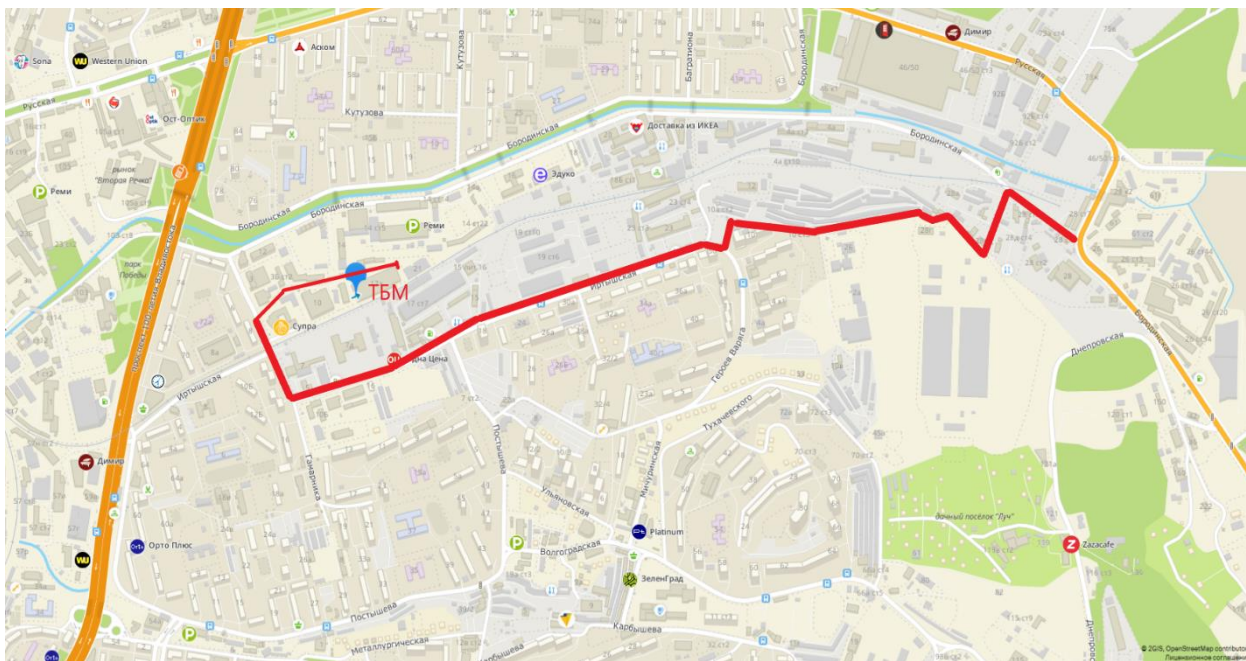

Схема проезда на автомобиле со стороны Иртышской

Съезжаем на мусоросжигательный завод, перед ж/д переездом поворачиваем налево, далее движемся по ул. Иртышская до перекрестка с ул. Гамарника, на перекрестке поворачиваем направо, на следующем перекрестке движемся прямо через ж/д переезд.