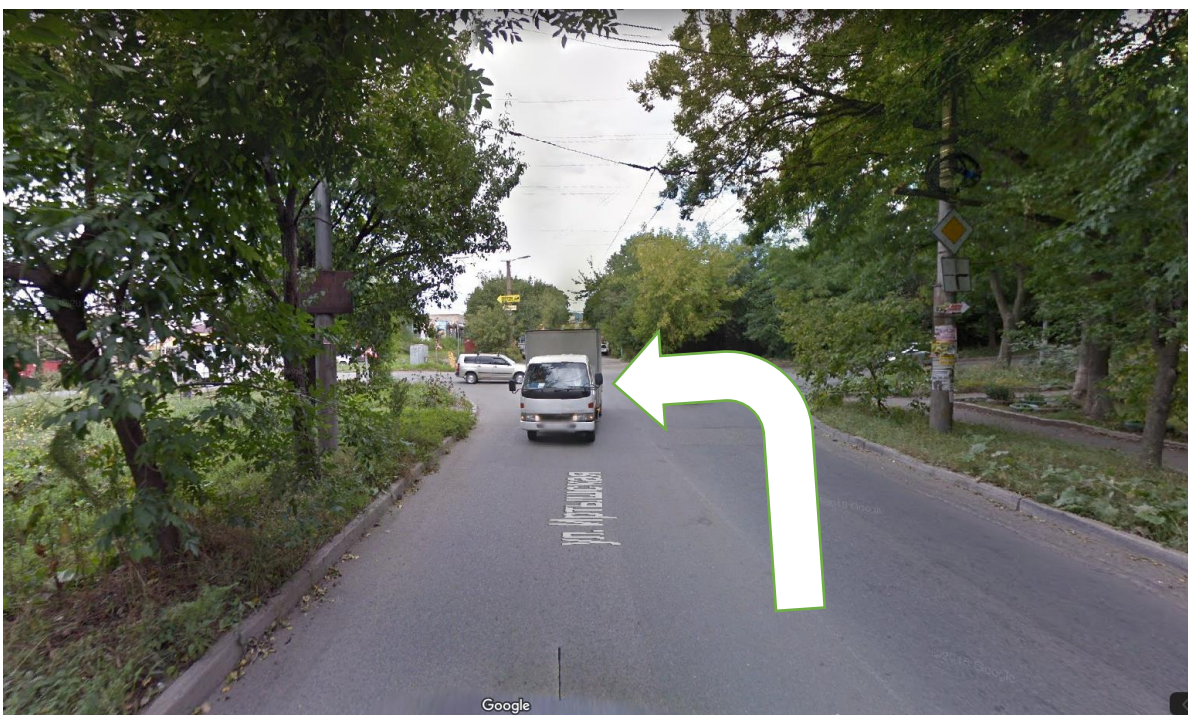

## Схема проезда в Компанию ТБМ, г. Владивосток

Адрес: 690033, г. Владивосток, ул. Иртышская, 17а

1. Схема проезда на общественном транспорте.
2. Схема проезда на автомобиле со стороны Иртышской.
3. Схема проезда на автомобиле со стороны Гамарника и Второй речки.

## Схема проезда на автомобиле со стороны Проспекта 100-летия Владивостока.

Проезжаем остановку «Постышева», перед ж/д переездом поворачиваем направо на ул. Иртышская.

Двигаемся прямо до перекрестка, поворачиваем налево через ж/д переезд.

едем вдоль гаражей, перед химчисткой «Снежинка» поворачиваем направо, далее едем прямо мимо «Автотрейд» на базу «АКСО».