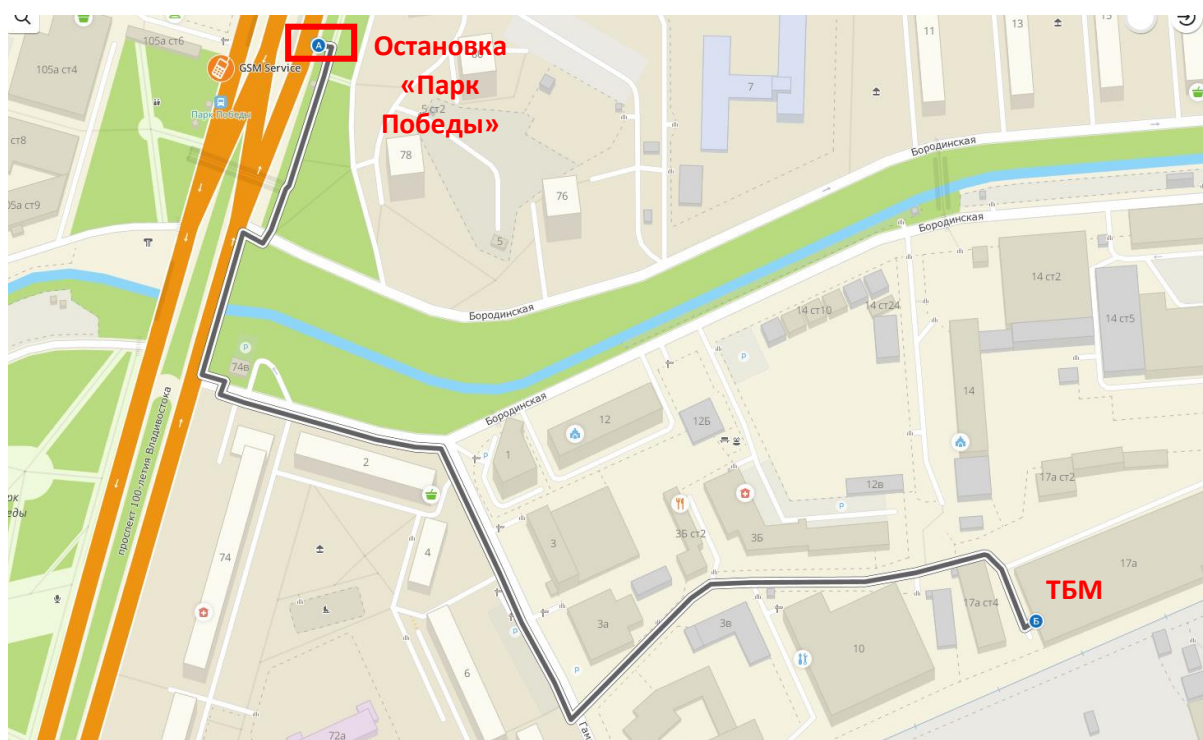

## Схема проезда в Компанию ТБМ, г. Владивосток

Адрес: 690033, г. Владивосток, ул. Иртышская, 17а

1. Схема проезда на общественном транспорте.
2. Схема проезда на автомобиле со стороны Иртышской.
3. Схема проезда на автомобиле со стороны Гамарника и Второй речки.

От указанной остановки движемся в сторону ул. Иртышская:

- 1) Идем в обратном направлении, переходим через мост,
- 2) Поворачиваем налево, доходим до гостиницы «Яхонт»,
- 3) Далее направо, доходим до химчистки «Снежинка»,
- 4) Поворачиваем за ней налево, проходим мимо «Автотрейда»,
- 5) Заходим на базу «АКСО», далее проходим мимо склада «ТБМ» до конца здания,
- 6) С торца здания вход в магазин.

Перед химчисткой Снежинка поворачиваем направо, далее едем прямо мимо «Автотрейд» на базу «АКСО».

## Схема проезда на автомобиле со стороны Проспекта 100-летия Владивостока.

Проезжаем остановку «Постышева», перед ж/д переездом поворачиваем направо на ул. Иртышская.

Двигаемся прямо до перекрестка, поворачиваем налево через ж/д переезд.