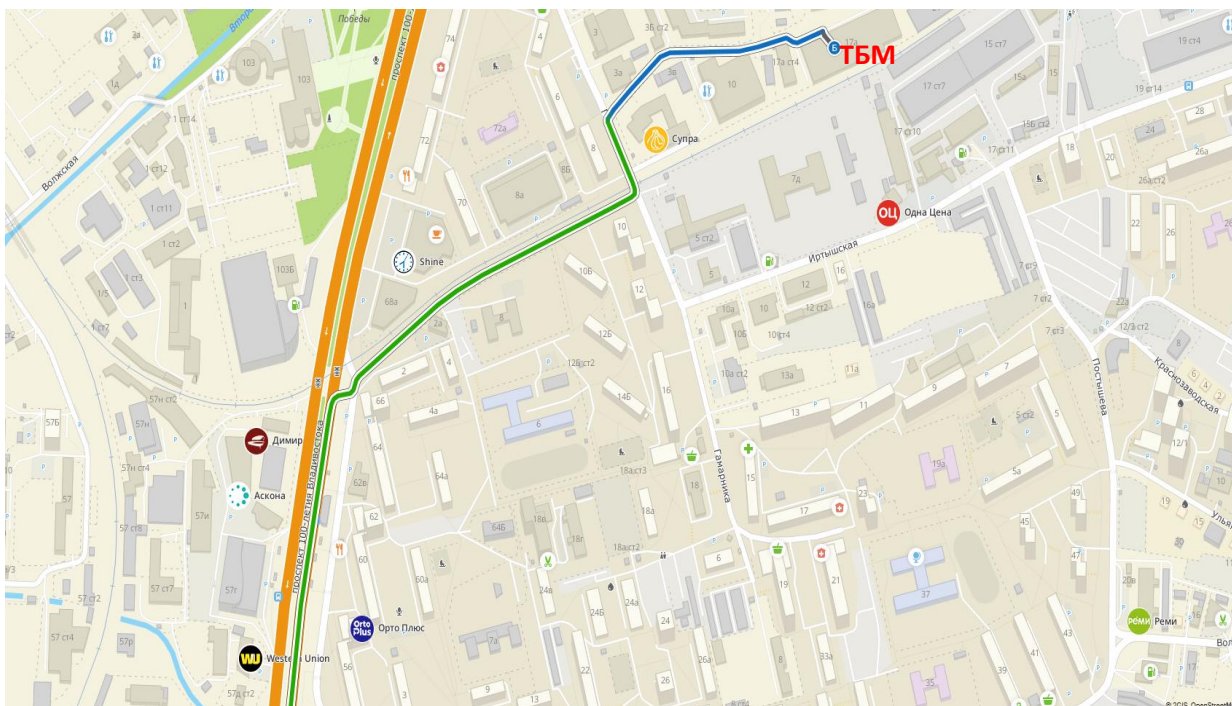

От указанной остановки движемся в сторону ул. Иртышская:

- 1) Идем в обратном направлении, переходим через мост,
- 2) Поворачиваем налево, доходим до гостиницы «Яхонт»,
- 3) Далее направо, доходим до химчистки «Снежинка»,
- 4) Поворачиваем за ней налево, проходим мимо «Автотрейда»,
- 5) Заходим на базу «АКСО», далее проходим мимо склада «ТБМ» до конца здания,
- 6) С торца здания вход в магазин.

## Схема проезда на автомобиле со стороны Иртышской

Съезжаем на мусоросжигательный завод, перед ж/д переездом поворачиваем налево, далее движемся по ул. Иртышская до перекрестка с ул. Гамарника, на перекрестке поворачиваем направо, на следующем перекрестке движемся прямо через ж/д переезд.

Перед химчисткой Снежинка поворачиваем направо, далее едем прямо мимо «Автотрейд» на базу «АКСО».

## Схема проезда на автомобиле со стороны Проспекта 100-летия Владивостока.

Проезжаем остановку «Постышева», перед ж/д переездом поворачиваем направо на ул. Иртышская.

Двигаемся прямо до перекрестка, поворачиваем налево через ж/д переезд.