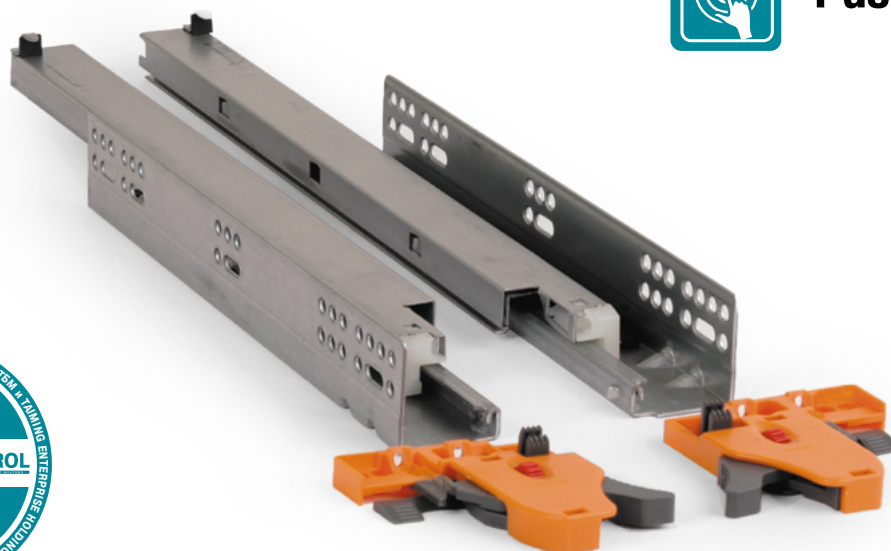

Направляющие скрытого монтажа FIRMAX 3D-CONTROL с механизмом PUSH-TO-OPEN и синхронизацией

Push-to-open

Комплектация

Основные характеристики:

- для ЛДСП 16 мм
- материал: сталь оцинкованная
- сертификат качества на 60 000 циклов открывания/закрывания при нагрузке 40 кг.
- механизм PUSH-TO-OPEN
- синхронизация
- высокая плавность хода
- простота монтажа / демонтажа
- регулировка в трех плоскостях
- размерный ряд (300 – 550 мм)
- норма упаковки 10 компл

Артикул	Длина, мм
FRM0333.P30	300
FRM0333.P35	350
FRM0333.P40	400
FRM0333.P45	450
FRM0333.P50	500
FRM0333.P55	550

Регулировки

Установочные размеры для ЛДСП 16 мм

Размеры ящика для ЛДСП 16 мм.

LW = Внутренняя ширина корпуса