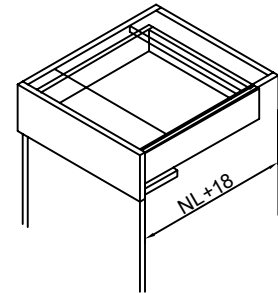

Направляющие скрытого монтажа FIRMAX 3D-CONTROL с механизмом PUSH-TO-OPEN и синхронизацией

Push-to-open

Комплектация

Основные характеристики:

- для ЛДСП 16 мм
- материал: сталь оцинкованная
- сертификат качества на 60 000 циклов открывания/закрывания при нагрузке 40 кг.
- механизм PUSH-TO-OPEN
- синхронизация
- высокая плавность хода
- простота монтажа / демонтажа
- регулировка в трех плоскостях
- размерный ряд (300 – 550 мм)
- норма упаковки 10 компл

Артикул	Длина, мм
FRM0333.P30	300
FRM0333.P35	350
FRM0333.P40	400
FRM0333.P45	450
FRM0333.P50	500
FRM0333.P55	550

Регулировки

Установочные размеры для ЛДСП 16 мм

Размеры ящика для ЛДСП 16 мм.

LW = Внутренняя ширина корпуса

SKW= Внутренняя ширина ящика

Минимальная установочная глубина ящика

NL - номинальная длина

Присадка направляющих (мм)

Размер ящика (мм)

SKL= Длина ящика (мм)

LT = Внутренняя длина ящика (мм)

Присадка задней стенки и дна ящика (мм)