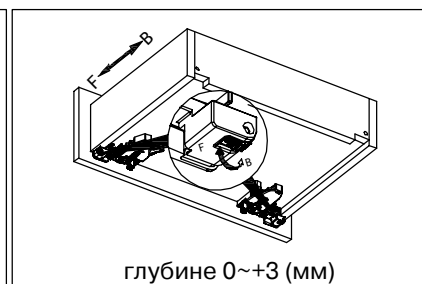

Направляющие скрытого монтажа FIRMAX 3D-CONTROL с механизмом PUSH-TO-OPEN и синхронизацией

Push-to-open

Комплектация

Основные характеристики:

- для ЛДСП 16 мм
- материал: сталь оцинкованная
- сертификат качества на 60 000 циклов открывания/закрывания при нагрузке 40 кг.
- механизм PUSH-TO-OPEN
- синхронизация
- высокая плавность хода
- простота монтажа / демонтажа
- регулировка в трех плоскостях
- размерный ряд (300 – 550 мм)
- норма упаковки 10 компл

Артикул	Длина, мм
FRM0333.P30	300
FRM0333.P35	350
FRM0333.P40	400
FRM0333.P45	450
FRM0333.P50	500
FRM0333.P55	550

Регулировки

Установочные размеры для ЛДСП 16 мм

Размеры ящика для ЛДСП 16 мм.

LW = Внутренняя ширина корпуса

SKW= Внутренняя ширина ящика

Минимальная установочная глубина ящика

NL - номинальная длина

Присадка направляющих (мм)

Размер ящика (мм)

SKL= Длина ящика (мм)

LT = Внутренняя длина ящика (мм)

Присадка задней стенки и дна ящика (мм)