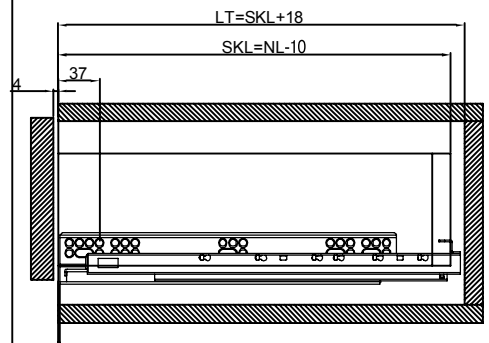

Направляющие скрытого монтажа FIRMAX 3D-CONTROL с механизмом PUSH-TO-OPEN и синхронизацией

Push-to-open

Комплектация

Основные характеристики:

- для ЛДСП 16 мм
- материал: сталь оцинкованная
- сертификат качества на 60 000 циклов открывания/закрывания при нагрузке 40 кг.
- механизм PUSH-TO-OPEN
- синхронизация
- высокая плавность хода
- простота монтажа / демонтажа
- регулировка в трех плоскостях
- размерный ряд (300 – 550 мм)
- норма упаковки 10 компл

Артикул	Длина, мм
FRM0333.P30	300
FRM0333.P35	350
FRM0333.P40	400
FRM0333.P45	450
FRM0333.P50	500
FRM0333.P55	550

Регулировки

Установочные размеры для ЛДСП 16 мм

Размеры ящика для ЛДСП 16 мм.

LW = Внутренняя ширина корпуса

SKW= Внутренняя ширина ящика

Минимальная установочная глубина ящика

NL - номинальная длина

Присадка направляющих (мм)

Размер ящика (мм)

SKL= Длина ящика (мм)

LT = Внутренняя длина ящика (мм)

Присадка задней стенки и дна ящика (мм)