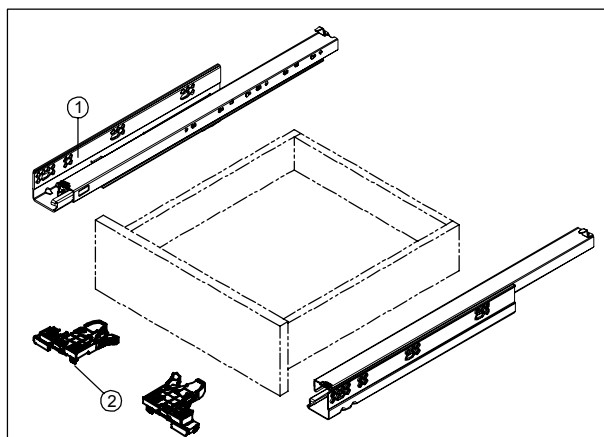

Направляющие скрытого монтажа FIRMAX 3D-CONTROL с механизмом PUSH-TO-OPEN и синхронизацией

Push-to-open

Комплектация

Основные характеристики:

- для ЛДСП 16 мм
- материал: сталь оцинкованная
- сертификат качества на 60 000 циклов открывания/закрывания при нагрузке 40 кг.
- механизм PUSH-TO-OPEN
- синхронизация
- высокая плавность хода
- простота монтажа / демонтажа
- регулировка в трех плоскостях
- размерный ряд (300 – 550 мм)
- норма упаковки 10 компл

Артикул	Длина, мм
FRM0333.P30	300
FRM0333.P35	350
FRM0333.P40	400
FRM0333.P45	450
FRM0333.P50	500
FRM0333.P55	550

Регулировки

Установочные размеры для ЛДСП 16 мм

Размеры ящика для ЛДСП 16 мм.

LW = Внутренняя ширина корпуса

SKW= Внутренняя ширина ящика

Минимальная установочная глубина ящика

NL - номинальная длина

Присадка направляющих (мм)

Размер ящика (мм)

SKL= Длина ящика (мм)

LT = Внутренняя длина ящика (мм)

Присадка задней стенки и дна ящика (мм)