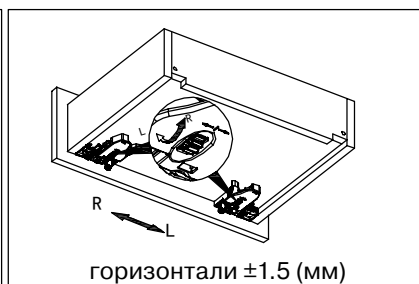

Направляющие скрытого монтажа FIRMAX 3D-CONTROL с механизмом PUSH-TO-OPEN и синхронизацией

Push-to-open

Комплектация

Основные характеристики:

- для ЛДСП 16 мм
- материал: сталь оцинкованная
- сертификат качества на 60 000 циклов открывания/закрывания при нагрузке 40 кг.
- механизм PUSH-TO-OPEN
- синхронизация
- высокая плавность хода
- простота монтажа / демонтажа
- регулировка в трех плоскостях
- размерный ряд (300 – 550 мм)
- норма упаковки 10 компл

Артикул	Длина, мм
FRM0333.P30	300
FRM0333.P35	350
FRM0333.P40	400
FRM0333.P45	450
FRM0333.P50	500
FRM0333.P55	550

Регулировки

Установочные размеры для ЛДСП 16 мм

Размеры ящика для ЛДСП 16 мм.

LW = Внутренняя ширина корпуса

SKW= Внутренняя ширина ящика

Минимальная установочная глубина ящика

NL - номинальная длина

Присадка направляющих (мм)

Размер ящика (мм)

SKL= Длина ящика (мм)

LT = Внутренняя длина ящика (мм)

Присадка задней стенки и дна ящика (мм)