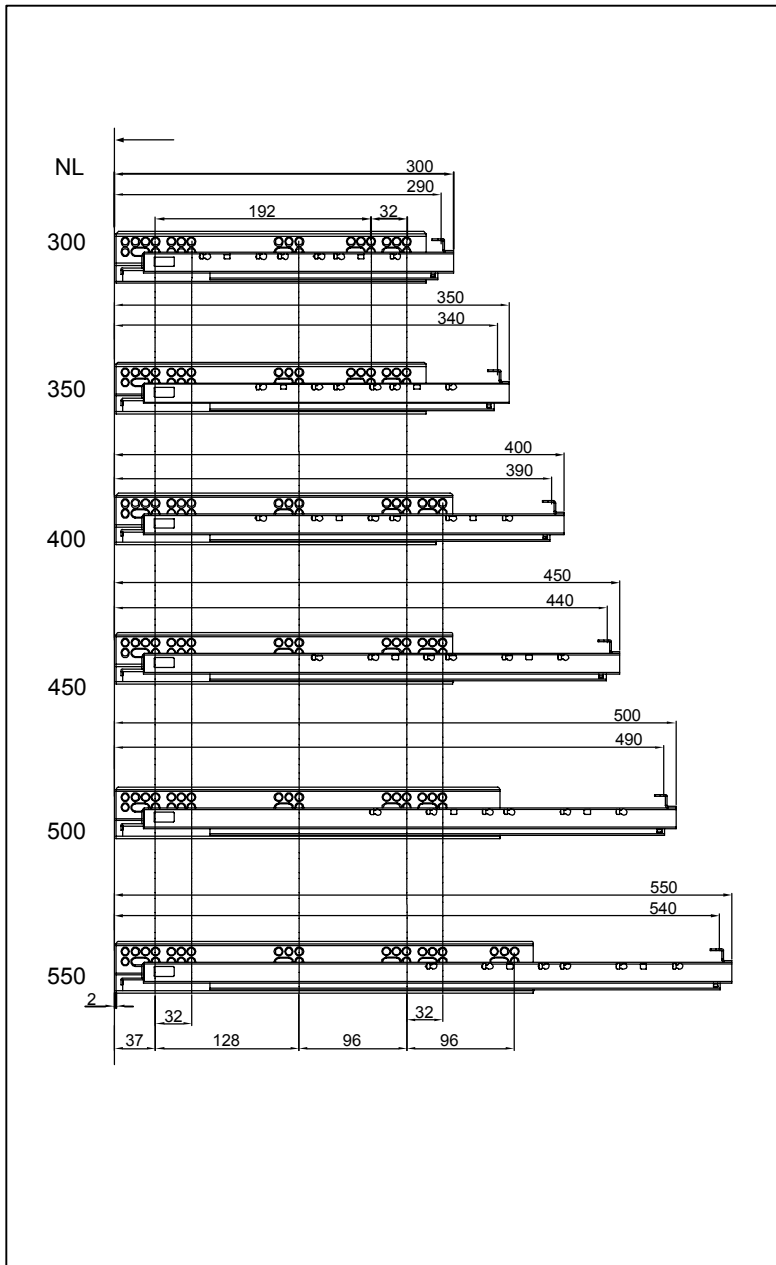

Направляющие скрытого монтажа FIRMAX 3D-CONTROL с механизмом PUSH-TO-OPEN и синхронизацией

Push-to-open

Комплектация

Основные характеристики:

- для ЛДСП 16 мм
- материал: сталь оцинкованная
- сертификат качества на 60 000 циклов открывания/закрывания при нагрузке 40 кг.
- механизм PUSH-TO-OPEN
- синхронизация
- высокая плавность хода
- простота монтажа / демонтажа
- регулировка в трех плоскостях
- размерный ряд (300 – 550 мм)
- норма упаковки 10 компл

Артикул	Длина, мм
FRM0333.P30	300
FRM0333.P35	350
FRM0333.P40	400
FRM0333.P45	450
FRM0333.P50	500
FRM0333.P55	550

Регулировки

Установочные размеры для ЛДСП 16 мм

Размеры ящика для ЛДСП 16 мм.

LW = Внутренняя ширина корпуса

SKW= Внутренняя ширина ящика

Минимальная установочная глубина ящика

NL - номинальная длина

Присадка направляющих (мм)

Размер ящика (мм)

SKL= Длина ящика (мм)

LT = Внутренняя длина ящика (мм)

Присадка задней стенки и дна ящика (мм)