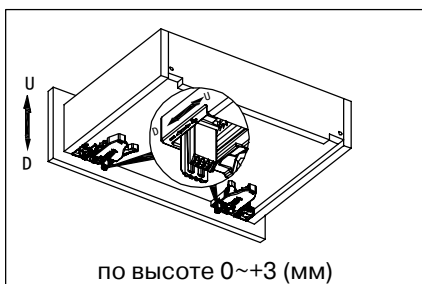

Направляющие скрытого монтажа FIRMAX 3D-CONTROL с механизмом PUSH-TO-OPEN и синхронизацией

Push-to-open

Комплектация

Основные характеристики:

- для ЛДСП 16 мм
- материал: сталь оцинкованная
- сертификат качества на 60 000 циклов открывания/закрывания при нагрузке 40 кг.
- механизм PUSH-TO-OPEN
- синхронизация
- высокая плавность хода
- простота монтажа / демонтажа
- регулировка в трех плоскостях
- размерный ряд (300 – 550 мм)
- норма упаковки 10 компл

Артикул	Длина, мм
FRM0333.P30	300
FRM0333.P35	350
FRM0333.P40	400
FRM0333.P45	450
FRM0333.P50	500
FRM0333.P55	550

Регулировки

Установочные размеры для ЛДСП 16 мм

Размеры ящика для ЛДСП 16 мм.

LW = Внутренняя ширина корпуса

SKW= Внутренняя ширина ящика

Минимальная установочная глубина ящика

NL - номинальная длина

Присадка направляющих (мм)

Размер ящика (мм)

SKL= Длина ящика (мм)

LT = Внутренняя длина ящика (мм)

Присадка задней стенки и дна ящика (мм)