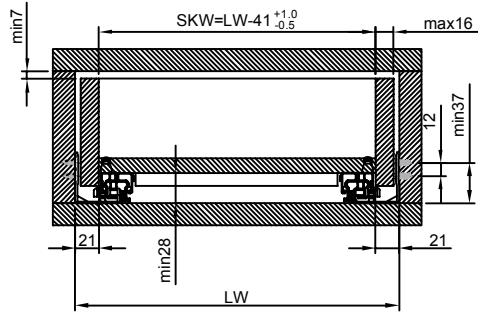

Направляющие скрытого монтажа FIRMAX 3D-CONTROL с механизмом PUSH-TO-OPEN и синхронизацией

Push-to-open

Комплектация

Основные характеристики:

- для ЛДСП 16 мм
- материал: сталь оцинкованная
- сертификат качества на 60 000 циклов открывания/закрывания при нагрузке 40 кг.
- механизм PUSH-TO-OPEN
- синхронизация
- высокая плавность хода
- простота монтажа / демонтажа
- регулировка в трех плоскостях
- размерный ряд (300 – 550 мм)
- норма упаковки 10 компл

Артикул	Длина, мм
FRM0333.P30	300
FRM0333.P35	350
FRM0333.P40	400
FRM0333.P45	450
FRM0333.P50	500
FRM0333.P55	550

Регулировки

Установочные размеры для ЛДСП 16 мм

Размеры ящика для ЛДСП 16 мм.

LW = Внутренняя ширина корпуса

SKW= Внутренняя ширина ящика

Минимальная установочная глубина ящика

NL - номинальная длина

Присадка направляющих (мм)

Размер ящика (мм)

SKL= Длина ящика (мм)

LT = Внутренняя длина ящика (мм)

Присадка задней стенки и дна ящика (мм)