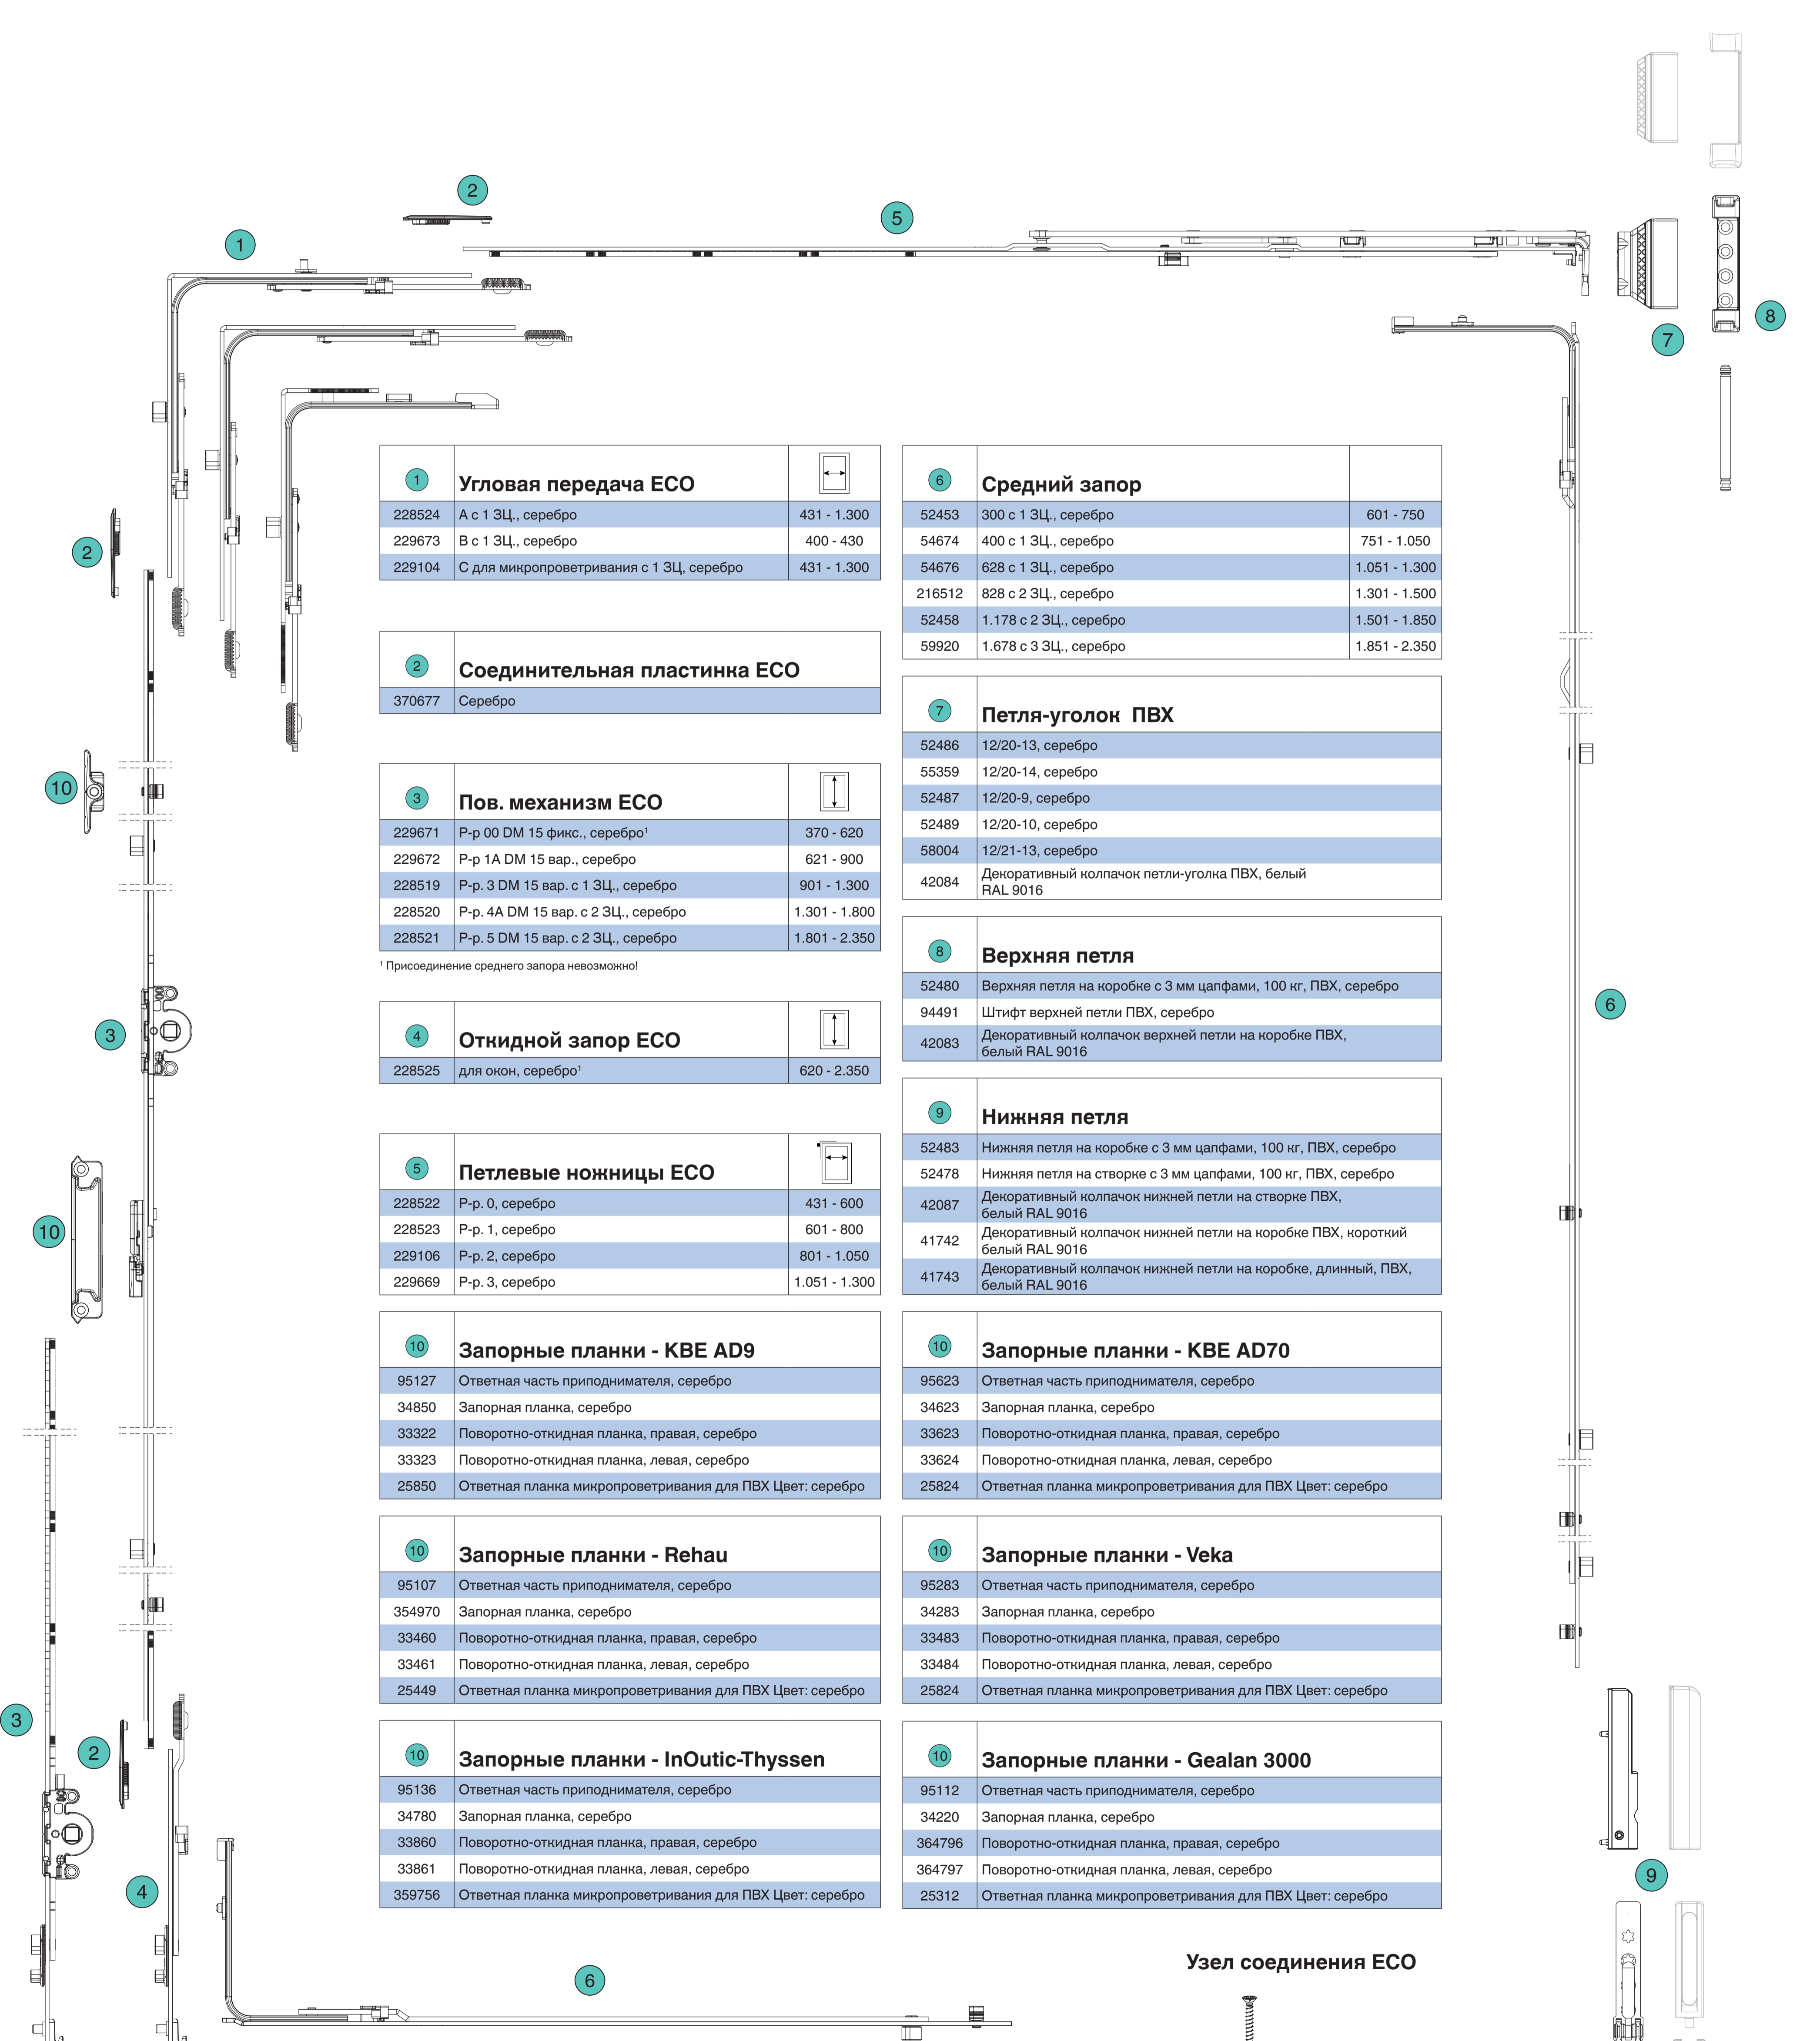

Поворотно-откидная фурнитура для окон из ПВХ

1	Угловая передача ECO	
228524	A с 1 ЗЦ., серебро	431 - 1.300
229673	B с 1 ЗЦ., серебро	400 - 430
229104	C для микропроветривания с 1 ЗЦ., серебро	431 - 1.300

2	Соединительная пластинка ECO	
370677	Серебро	

3	Пов. механизм ECO	
229671	P-р 00 DM 15 фикс., серебро ¹	370 - 620
229672	P-р 1A DM 15 вар., серебро	621 - 900
228519	P-р. 3 DM 15 вар. с 1 ЗЦ., серебро	901 - 1.300
228520	P-р. 4A DM 15 вар. с 2 ЗЦ., серебро	1.301 - 1.800
228521	P-р. 5 DM 15 вар. с 2 ЗЦ., серебро	1.801 - 2.350

¹ Присоединение среднего запора невозможно!

4	Откидной запор ECO	
228525	для окон, серебро ¹	620 - 2.350

5	Петлевые ножницы ECO	
228522	P-р. 0, серебро	431 - 600
228523	P-р. 1, серебро	601 - 800
229106	P-р. 2, серебро	801 - 1.050
229669	P-р. 3, серебро	1.051 - 1.300

10	Запорные планки - KBE AD9	
95127	Ответная часть приподнимателя, серебро	
34850	Запорная планка, серебро	
33322	Поворотно-откидная планка, правая, серебро	
33323	Поворотно-откидная планка, левая, серебро	
25850	Ответная планка микропроветривания для ПВХ Цвет: серебро	