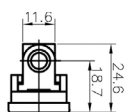

Врезной шпингалет

Артикул	Цвет
ELM0451	черный RAL9005
ELM0451.07	белый RAL9016