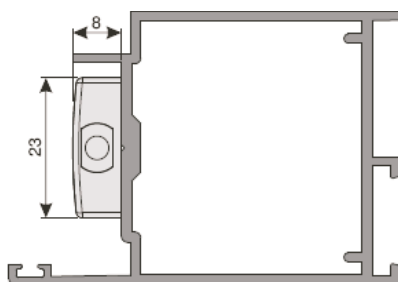

Шпингалеты

Накладной шпингалет MAYA

Артикул	Длина, мм	Цвет
GIE0615.01	140	серебро
GIE0615.07	140	белый RAL 9010
GIE0616.01	220	серебро
GIE0616.06	220	черный RAL 9005
GIE0616.07	220	белый RAL 9010

Накладной шпингалет

Артикул	Название	Рисунок	Чертеж
GIE0200TP	Планка ответная шпингалета в пол, с подпружиненной крышкой		
GIE0248	Планка ответная шпингалета в пол		
GIE0200	Планка ответная шпингалета на пол (подкольная)		
GIE0039	Планка ответная шпингалета универсальная		