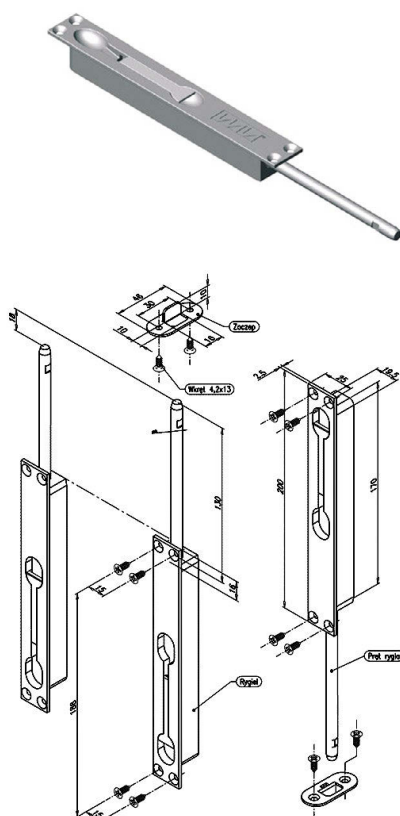

Врезной шпингалет

Артикул	Название	Цвет
WL0002.01	Комплект 2 шт. + 2 ответные планки	серебристый
WL0002.07	Комплект 2 шт. + 2 ответные планки	белый