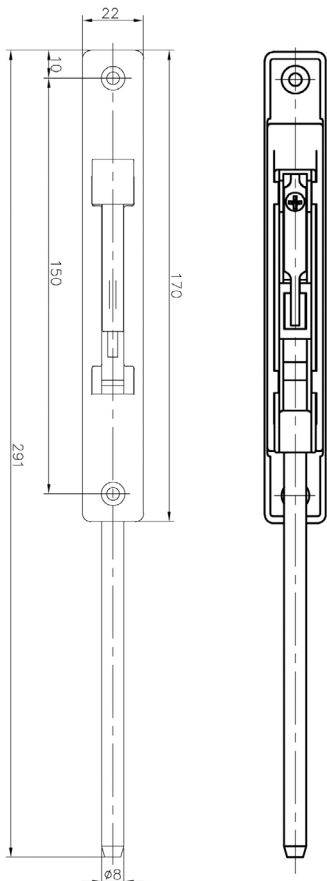

Врезной шпингалет

Артикул	Цвет
ELM0451	черный RAL9005
ELM0451.07	белый RAL9016