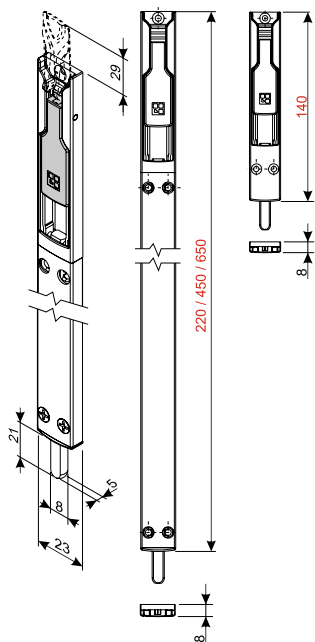

Шпингалеты

Накладной шпингалет MAYA

Артикул	Длина, мм	Цвет
GIE0615.01	140	серебро
GIE0615.07	140	белый RAL 9010
GIE0616.01	220	серебро
GIE0616.06	220	черный RAL 9005
GIE0616.07	220	белый RAL 9010

Накладной шпингалет

В комплект входят:

- шпингалет;
- ответная планка;
- 2 самореза.

Артикул	Длина, мм	Цвет
ELM0434.01	220	серебро RAL9006
ELM0434.06	220	черный RAL9005
ELM0434.07	220	белый RAL9016

Врезной шпингалет PESOS

Артикул	Название	Цвет
GIE0111	Шпингалет	черный
GIE4711	Ригель	–
GIE0304	Направляющая	–
GIE0140.01	Накладка декоративная	серебро анодированное
GIE0141.05	Накладка декоративная	коричневый RAL8019
GIE0142.07	Накладка декоративная	белый RAL9016

Артикул	Название	Рисунок	Чертеж
GIE0200TP	Планка ответная шпингалета в пол, с подпружиненной крышкой		
GIE0248	Планка ответная шпингалета в пол		
GIE0200	Планка ответная шпингалета на пол (подкольная)		
GIE0039	Планка ответная шпингалета универсальная		

Врезной шпингалет

Артикул	Название	Цвет
WL0002.01	Комплект 2 шт. + 2 ответные планки	серебристый
WL0002.07	Комплект 2 шт. + 2 ответные планки	белый