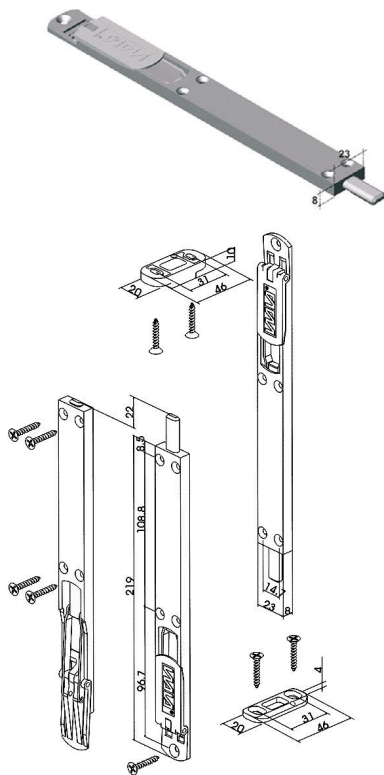

Артикул	Название	Рисунок	Чертеж
GIE0200TP	Планка ответная шпингалета в пол, с подпружиненной крышкой		
GIE0248	Планка ответная шпингалета в пол		
GIE0200	Планка ответная шпингалета на пол (подкольная)		
GIE0039	Планка ответная шпингалета универсальная		

Врезной шпингалет

Артикул	Цвет
ELM0451	черный RAL9005
ELM0451.07	белый RAL9016

Шпингалеты WALA

Накладной шпингалет

Артикул	Название	Цвет
WL0001.01	Комплект 2 шт. + 3 ответные планки	серебристый
WL0001.05	Комплект 2 шт. + 3 ответные планки	коричневый
WL0001.07	Комплект 2 шт. + 3 ответные планки	белый

Врезной шпингалет

Артикул	Название	Цвет
WL0002.01	Комплект 2 шт. + 2 ответные планки	серебристый
WL0002.07	Комплект 2 шт. + 2 ответные планки	белый