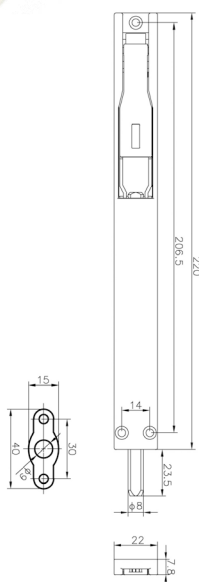

Шпингалеты

Накладной шпингалет MAYA

Артикул	Длина, мм	Цвет
GIE0615.01	140	серебро
GIE0615.07	140	белый RAL 9010
GIE0616.01	220	серебро
GIE0616.06	220	черный RAL 9005
GIE0616.07	220	белый RAL 9010

Накладной шпингалет

В комплект входят:

- шпингалет;
- ответная планка;
- 2 самореза.

Артикул	Длина, мм	Цвет
ELM0434.01	220	серебро RAL9006
ELM0434.06	220	черный RAL9005
ELM0434.07	220	белый RAL9016

Врезной шпингалет PESOS

Артикул	Название	Цвет
GIE0111	Шпингалет	черный
GIE4711	Ригель	–
GIE0304	Направляющая	–
GIE0140.01	Накладка декоративная	серебро анодированное
GIE0141.05	Накладка декоративная	коричневый RAL8019
GIE0142.07	Накладка декоративная	белый RAL9016

Артикул	Название	Рисунок	Чертеж
GIE0200TP	Планка ответная шпингалета в пол, с подпружиненной крышкой		
GIE0248	Планка ответная шпингалета в пол		
GIE0200	Планка ответная шпингалета на пол (подкольная)		
GIE0039	Планка ответная шпингалета универсальная		

Врезной шпингалет

Артикул	Название	Цвет
WL0002.01	Комплект 2 шт. + 2 ответные планки	серебристый
WL0002.07	Комплект 2 шт. + 2 ответные планки	белый