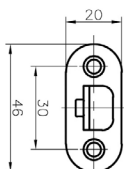

Врезной шпингалет

Артикул	Цвет
ELM0451	черный RAL9005
ELM0451.07	белый RAL9016