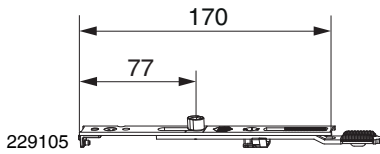

K 3.2 Концевые запоры ECO

Цвет: серебро

Концевой запор верхний с ограничением
90° с 1 запорной цапфой

1

78

370 - 2.350

170

16

3

10

№ 229105