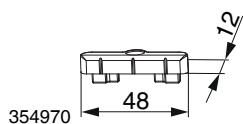

K 10.4 Rehau

			№	
Цвет: серебро	Запорная планка для ПВХ	200	354970	
	Ответная часть приподнимателя для ПВХ	100	95107	
	Поворотно-откидная запорная планка для ПВХ	прав.	100	33460
		лев.	100	33461
	Запорная планка для щелевого проветривания для ПВХ	100	25449