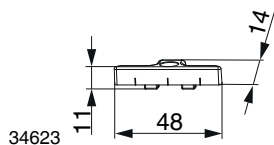

K 10.3.2 KBE AD70

			№	
Цвет: серебро	Запорная планка для ПВХ	200	34623	
	Ответная часть приподнимателя для ПВХ	100	95623	
	Поворотно-откидная запорная планка для ПВХ	прав.	100	33623
		лев.	100	33624
	Запорная планка для щелевого проветривания для ПВХ	100	25824