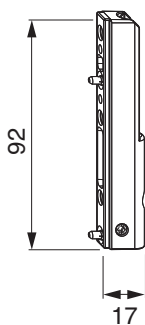

### К 9.1 Нижняя петля на коробке ПВХ

№

Цвет: серебро

с 3мм позиционными цапфами

100

100

52483

52478