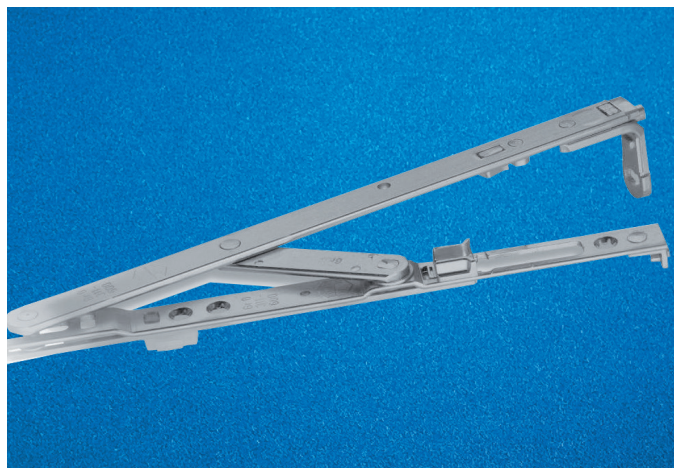

ТЕХНИКА В ДВИЖЕНИИ

**MASO**  
**MULTI ESO**  
поворотная и  
поворотно-откидная  
фурнитура

Каталог

Только для окон из ПВХ

Артикул

Ширина и высота створки по фальцу

Ширина створки по фальцу FFB

Высота створки по фальцу FFB