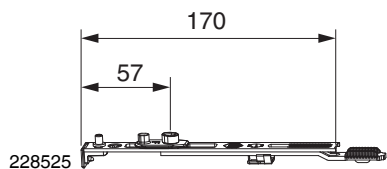

5 Средние запоры

K 5.1 Откидные запоры ECO

L

№

Цвет: серебро

Откидной запор

для окна

620 - 2.350

170

16

3

10

228525