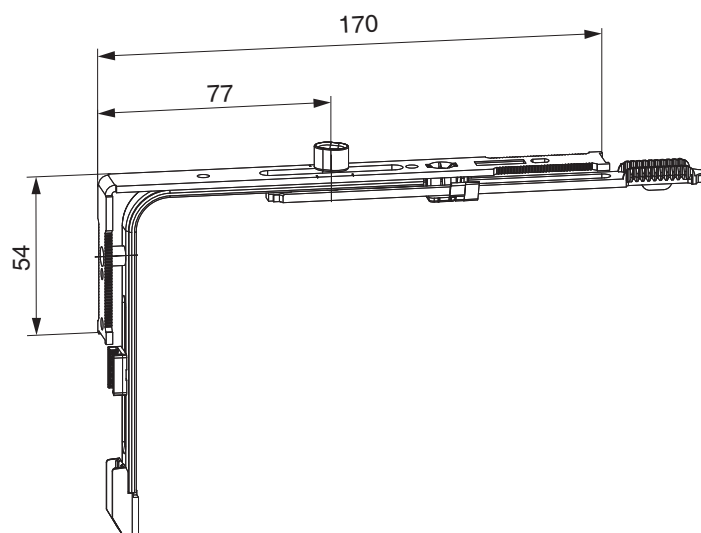

229673

К 4.1 Угловые передачи ECO

							H	B		№
Цвет: серебро	А с 1 запорной цапфой	1	431 - 1.300	370 - 2.350	2	2	170	170	50	228524
	В с 1 запорной цапфой	1	400 - 430	370 - 2.350	2	1	170	54	50	229673
	С для микропроветривания с 1 зап. цапф.	1	431 - 1.300	370 - 2.350	2	2	170	170	50	229104