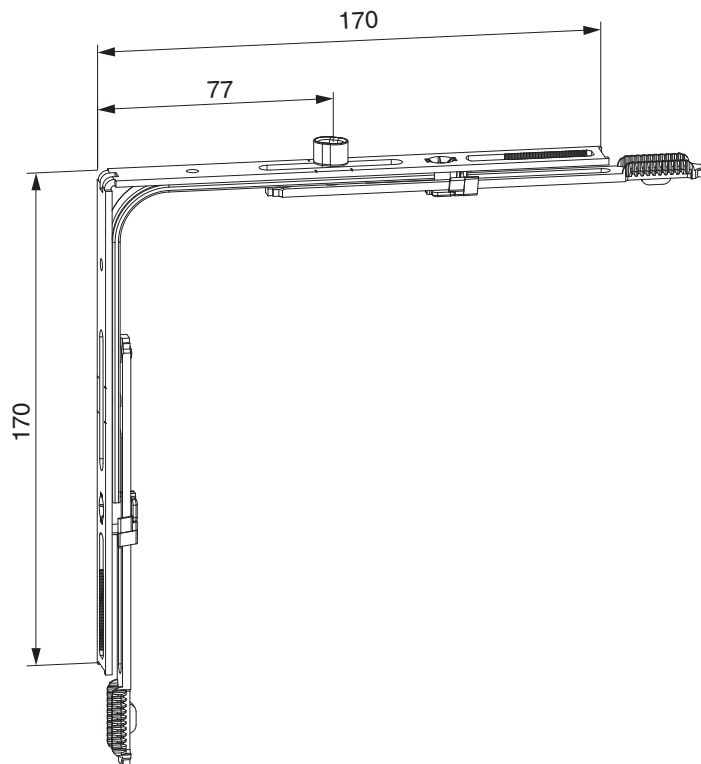

4 Угловые передачи

228524