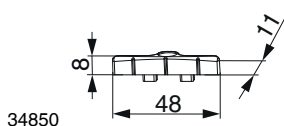

10.3 KBE

К 10.3.1 KBE AD9

			№	
Цвет: серебро	Запорная планка для ПВХ	200	34850	
	Ответная часть приподнимателя для ПВХ	100	95127	
	Поворотно-откидная запорная планка для ПВХ	прав.	100	33322
		лев.	100	33323
	Запорная планка для щелевого проветривания для ПВХ	100	25850