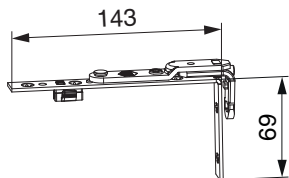

7 Поворотные петли

52462

7.1 Поворотные петли, ПВХ

L

kg

№

Цвет: серебро

Поворотная петля AS/ПВХ

143

120

50

52462