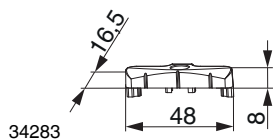

K 10.5 Veka

			№	
Цвет: серебро	Запорная планка для ПВХ	200	34283	
	Ответная часть приподнимателя для ПВХ	100	95283	
	Поворотно-откидная запорная планка для ПВХ	прав.	100	33483
		лев.	100	33484
	Запорная планка для щелевого проветривания для ПВХ	100	25824