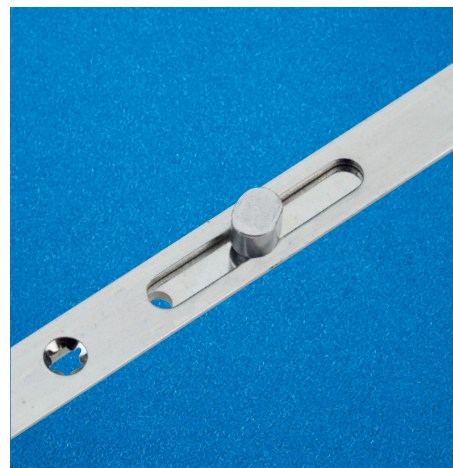

ТЕХНИКА В ДВИЖЕНИИ

**MASO**  
**MULTI ESO**  
поворотная и  
поворотно-откидная  
фурнитура

Каталог

Только для окон из ПВХ

Артикул

Ширина и высота створки по фальцу

Ширина створки по фальцу FFB

Высота створки по фальцу FFB