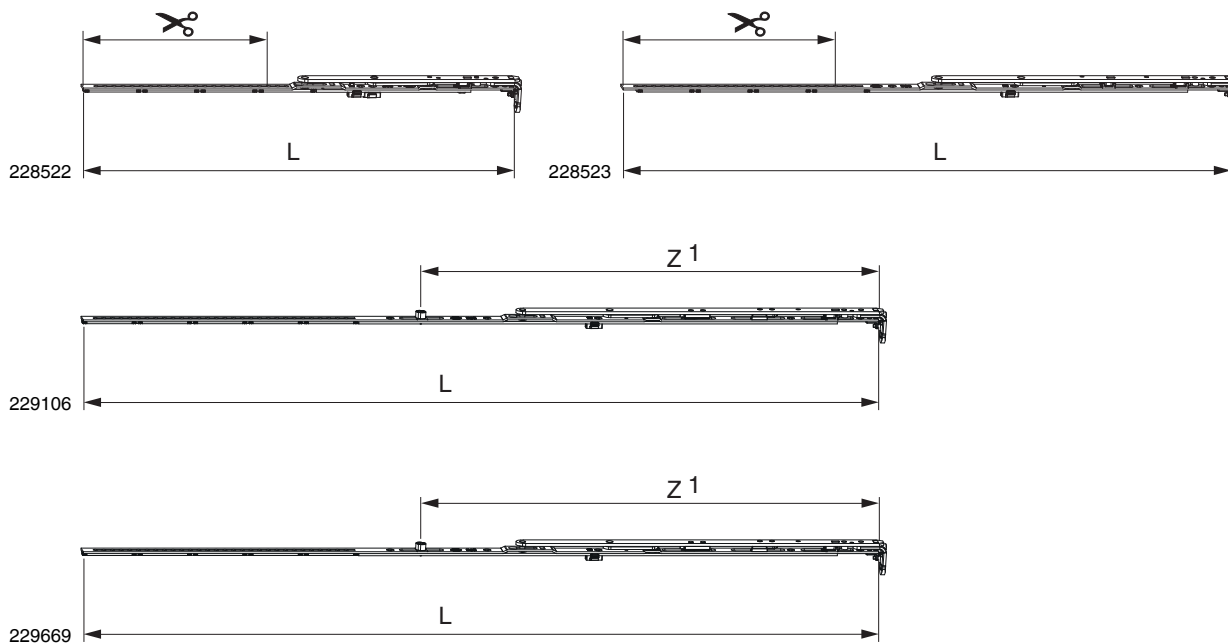

6 Ножницы

К 6.1 Петлевые ножницы ECO

				L				№	
Цвет: серебро	P-p 0	0	431 - 600	475	220	3	10	228522	
	P-p 1	0	601 - 800	670	250	4	10	228523	
	P-p 2	1	528	801 - 1.050	920	290	5	10	229106
	P-p 3	1	628	1.051 - 1.300	1.160	290	6	10	229669