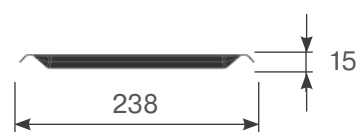

Поддон

пластиковый, транспарент

Ширина базы, мм	L, мм	Артикул
450	414	SDP0100.45
600	564	SDP0100.60
800	764	SDP0100.80
900	864	SDP0100.90