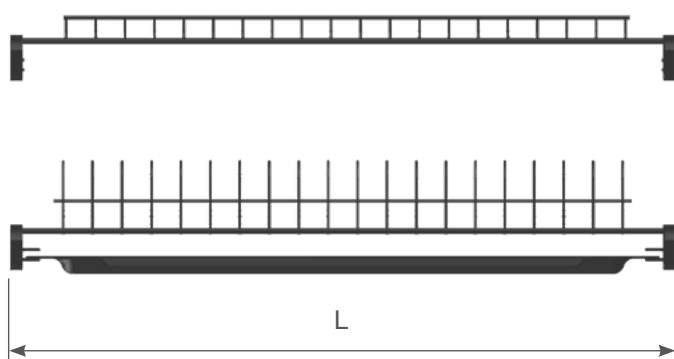

Цветовые решения:

Сушка с рамой

двухуровневая в верхнюю базу -
400мм, 450мм, 600мм, 800мм и 900мм

Материал - сталь

В комплект входят:

- сушка для чашек
- сушка для тарелок
- алюминиевая рама с держателем задней стенки, регулируемая по глубине
- комплект креплений сушки верхнего уровня
- поддон

* По желанию Вы можете доукомплектовать комплект сушки дополнительным поддоном со стр.5

Сушка без рамы

двухуровневая в верхнюю базу -
400мм, 450мм, 600мм, 800мм, 900мм

Материал - сталь

В комплект входят:

- сушка для чашек
- сушка для тарелок
- комплект креплений сушки верхнего и нижнего уровня
- поддон

Ширина базы, мм	L, мм	Антрацит	Хром	Нержавеющая сталь
400	364	SDP0010.40ANT	SDP0010.40CHR	SDP0010.40IN
450	414	SDP0010.45ANT	SDP0010.45CHR	SDP0010.45IN
600	564	SDP0010.60ANT	SDP0010.60CHR	SDP0010.60IN
800	764	SDP0010.80ANT	SDP0010.80CHR	SDP0010.80IN
900	864	SDP0010.90ANT	SDP0010.90CHR	SDP0010.90IN