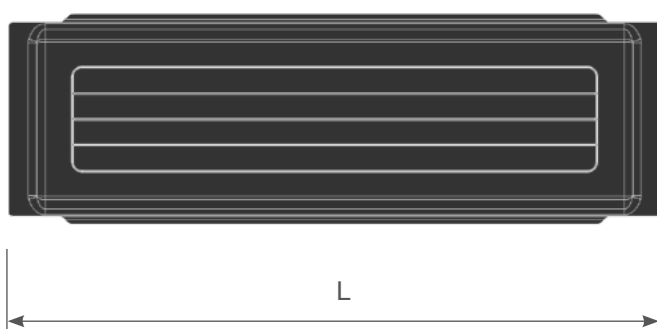

Поддон

пластиковый, транспарент

Ширина базы, мм	L, мм	Артикул
450	414	SDP0100.45
600	564	SDP0100.60
800	764	SDP0100.80
900	864	SDP0100.90