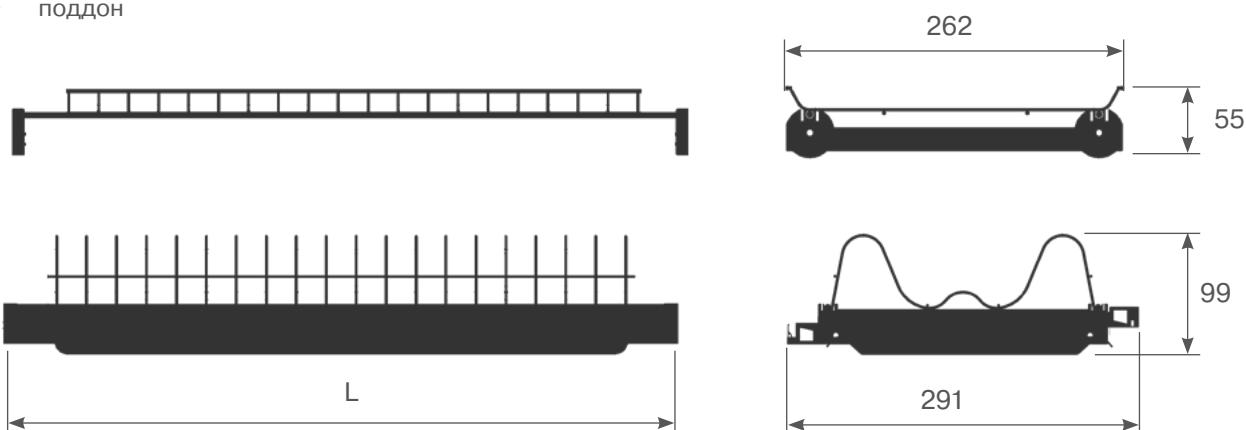

Цветовые решения:

Сушка с рамой

двухуровневая в верхнюю базу -
400мм, 450мм, 600мм, 800мм и 900мм

Материал - сталь

В комплект входят:

- сушка для чашек
- сушка для тарелок
- алюминиевая рама с держателем задней стенки, регулируемая по глубине
- комплект креплений сушки верхнего уровня
- поддон

Ширина базы, мм	L, мм	Антрацит	Хром	Нержавеющая сталь
400	364	SDP0011.40ANT	SDP0011.40CHR	SDP0011.40IN
450	414	SDP0011.45ANT	SDP0011.45CHR	SDP0011.45IN
600	564	SDP0011.60ANT	SDP0011.60CHR	SDP0011.60IN
800	764	SDP0011.80ANT	SDP0011.80CHR	SDP0011.80IN
900	864	SDP0011.90ANT	SDP0011.90CHR	SDP0011.90IN

Ширина базы, мм	L, мм	Антрацит	Хром	Нержавеющая сталь
400	364	SDP0010.40ANT	SDP0010.40CHR	SDP0010.40IN
450	414	SDP0010.45ANT	SDP0010.45CHR	SDP0010.45IN
600	564	SDP0010.60ANT	SDP0010.60CHR	SDP0010.60IN
800	764	SDP0010.80ANT	SDP0010.80CHR	SDP0010.80IN
900	864	SDP0010.90ANT	SDP0010.90CHR	SDP0010.90IN