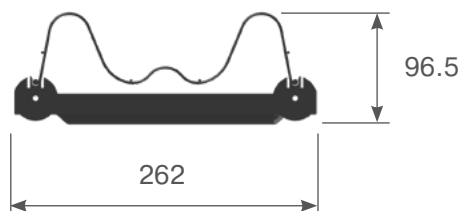

* По желанию Вы можете доукомплектовать комплект сушки дополнительным поддоном со стр.5

Сушка без рамы

двухуровневая в верхнюю базу -
400мм, 450мм, 600мм, 800мм, 900мм

Материал - сталь

В комплект входят:

- сушка для чашек
- сушка для тарелок
- комплект креплений сушки верхнего и нижнего уровня
- поддон

Ширина базы, мм	L, мм	Антрацит	Хром	Нержавеющая сталь
400	364	SDP0010.40ANT	SDP0010.40CHR	SDP0010.40IN
450	414	SDP0010.45ANT	SDP0010.45CHR	SDP0010.45IN
600	564	SDP0010.60ANT	SDP0010.60CHR	SDP0010.60IN
800	764	SDP0010.80ANT	SDP0010.80CHR	SDP0010.80IN
900	864	SDP0010.90ANT	SDP0010.90CHR	SDP0010.90IN