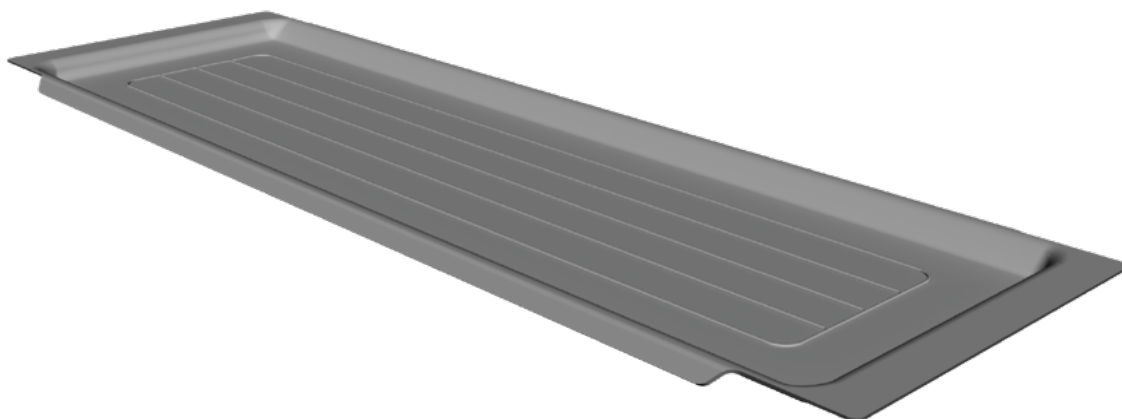

Поддон

пластиковый, транспарент

Ширина базы, мм	L, мм	Артикул
450	414	SDP0100.45
600	564	SDP0100.60
800	764	SDP0100.80
900	864	SDP0100.90