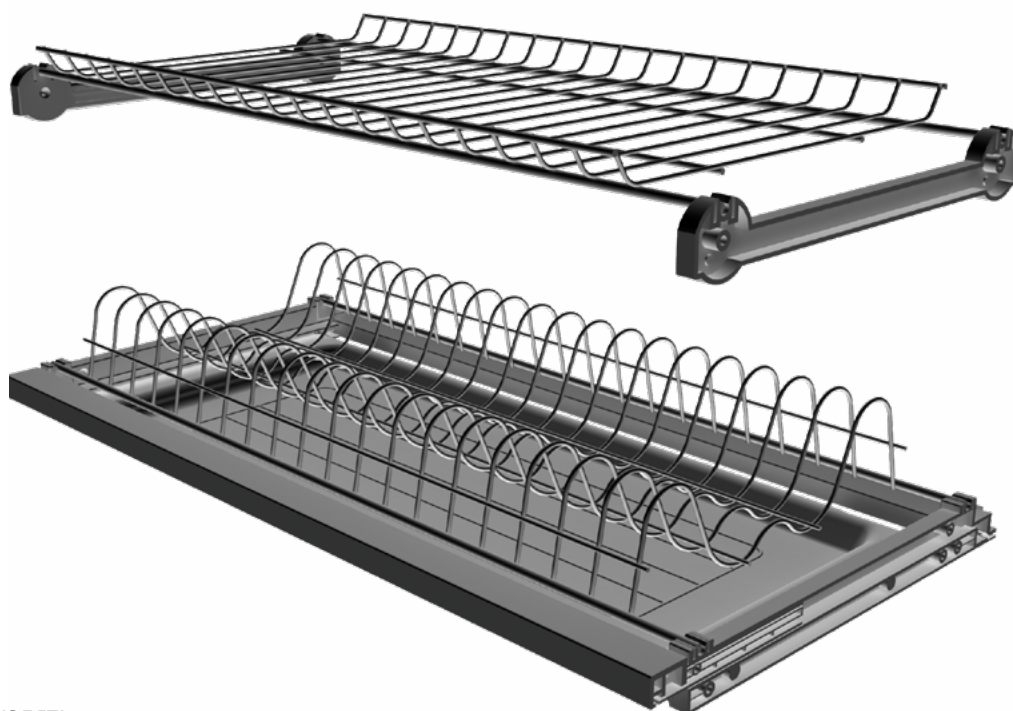

Продукция SIDAERPLAST всегда отвечает самым последним требованиям рынка. Технические специалисты компании совершенствуют свою продукцию, разрабатывают новинки, вкладывая в них максимальную функциональность, инновации, доступность для конечных покупателей.

Цветовые решения:

Сушка с рамой

двухуровневая в верхнюю базу -
400мм, 450мм, 600мм, 800мм и 900мм

Материал - сталь

В комплект входят:

- сушка для чашек
- сушка для тарелок
- алюминиевая рама с держателем задней стенки, регулируемая по глубине
- комплект креплений сушки верхнего уровня
- поддон

Ширина базы, мм	L, мм	Антрацит	Хром	Нержавеющая сталь
400	364	SDP0011.40ANT	SDP0011.40CHR	SDP0011.40IN
450	414	SDP0011.45ANT	SDP0011.45CHR	SDP0011.45IN
600	564	SDP0011.60ANT	SDP0011.60CHR	SDP0011.60IN
800	764	SDP0011.80ANT	SDP0011.80CHR	SDP0011.80IN
900	864	SDP0011.90ANT	SDP0011.90CHR	SDP0011.90IN

* По желанию Вы можете доукомплектовать комплект сушки дополнительным поддоном со стр.5

Сушка без рамы

двухуровневая в верхнюю базу -
400мм, 450мм, 600мм, 800мм, 900мм

Материал - сталь

В комплект входят:

- сушка для чашек
- сушка для тарелок
- комплект креплений сушки верхнего и нижнего уровня
- поддон