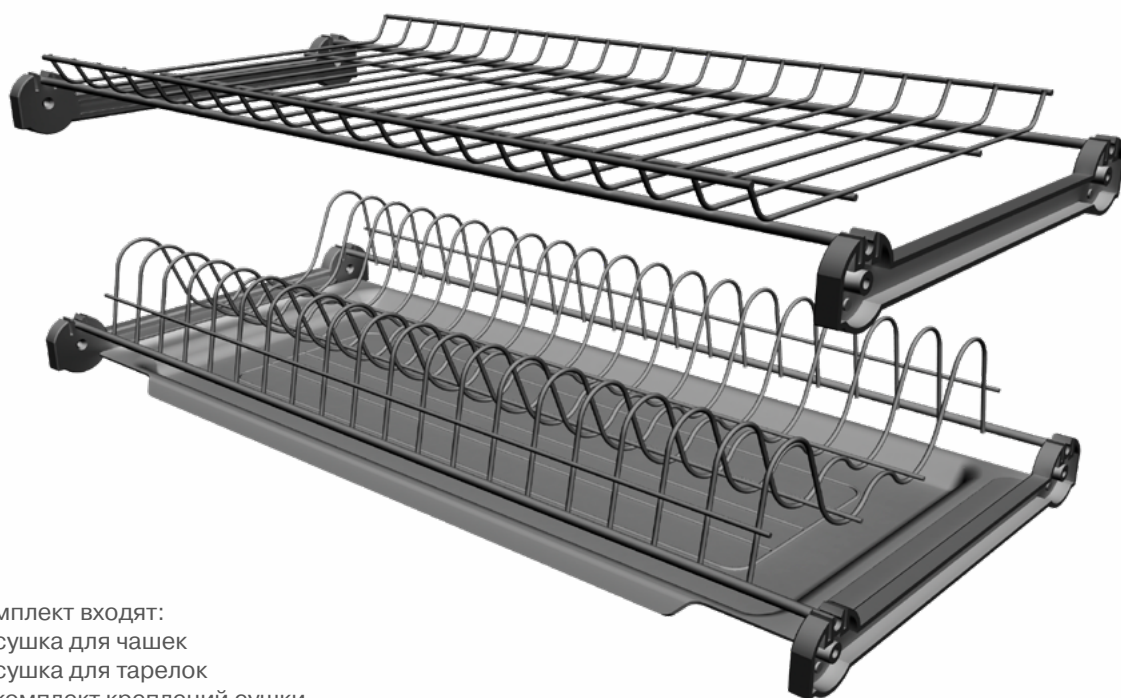

Цветовые решения:

Сушка с рамой

двухуровневая в верхнюю базу -
400мм, 450мм, 600мм, 800мм и 900мм

Материал - сталь

В комплект входят:

- сушка для чашек
- сушка для тарелок
- алюминиевая рама с держателем задней стенки, регулируемая по глубине
- комплект креплений сушки верхнего уровня
- поддон

* По желанию Вы можете доукомплектовать комплект сушки дополнительным поддоном со стр.5

Сушка без рамы

двухуровневая в верхнюю базу -
400мм, 450мм, 600мм, 800мм, 900мм

Материал - сталь

В комплект входят:

- сушка для чашек
- сушка для тарелок
- комплект креплений сушки верхнего и нижнего уровня
- поддон