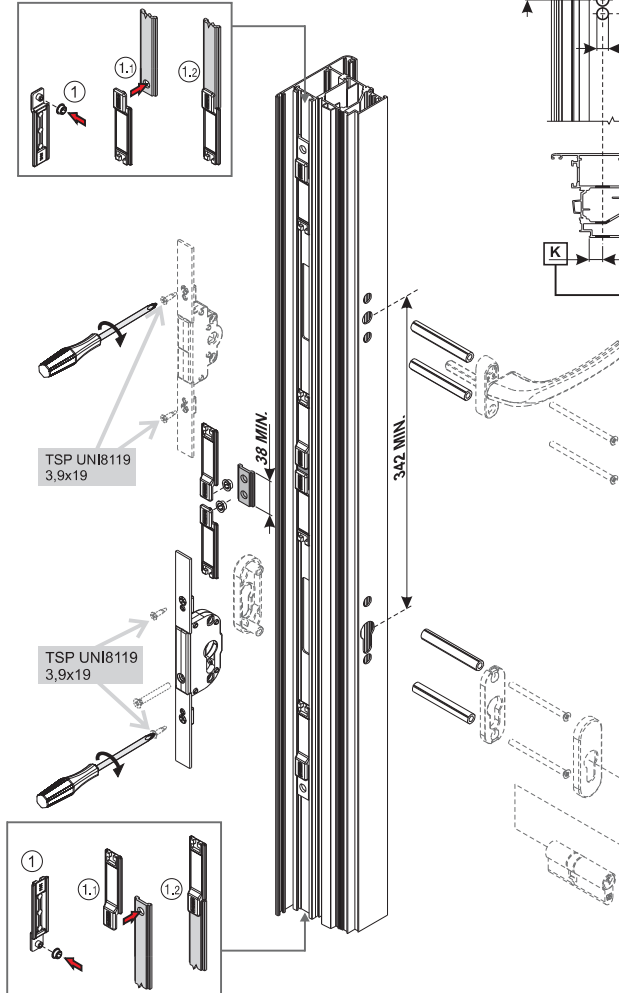

Verificare che la quota K sia compatibile con la martellina utilizzata

Check the K dimension compatible with window handle

Verificare che la quota K sia compatibile con la martellina utilizzata

Check the K dimension compatible with window handle