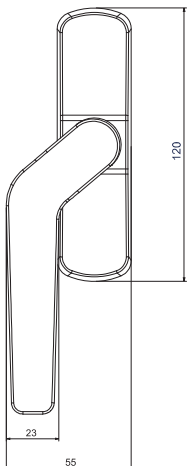

# Ручка изогнутая двухзахватная KARMA, 24 мм, правая, неокрашенная

Серия ручек "KARMA" изогнутых двухзахватных выполнена в классическом стиле. Предназначена для использования для установки в интегрированное в фасад верхнеподвесного окна внешнего открывания.

Применяемые материалы:

- Корпус ручки и рукоять выполнены из литого алюминия;
- Механизм и крышка из гальванизированного сплава Цамак;
- Направляющие и фрикционная шайба из полимера "derlin";
- Крепёжная пластина и крепёжные винты из нержавеющей стали;
- Рейка и шестерёнка выполнены из сплава Цамак.

Артикул	Наименование	Н, мм	Направление открывния	Цвет	Ед. изм.
6064GREZZ.1D	Ручка изогнутая двухзахватная KARMA, 24 мм	24	Правое	Неокрашенный	шт.

Правая ручка

Левая ручка