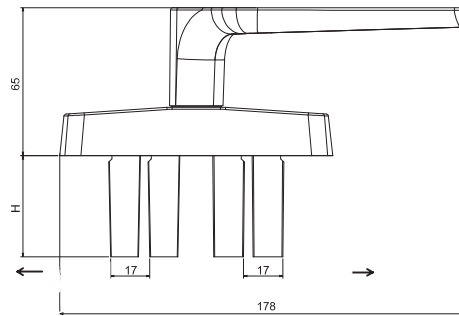

# Ручка изогнутая двухзахватная KARMA, 24 мм, правая, неокрашенная

Серия ручек "KARMA" изогнутых двухзахватных выполнена в классическом стиле. Предназначена для использования для установки в интегрированное в фасад верхнеподвесного окна внешнего открывания.

Артикул	Наименование	Н, мм	Направление открывния	Цвет	Ед. изм.
6064GREZZ.1D	Ручка изогнутая двухзахватная KARMA, 24 мм	24	Правое	Неокрашенный	шт.

Правая ручка

Левая ручка