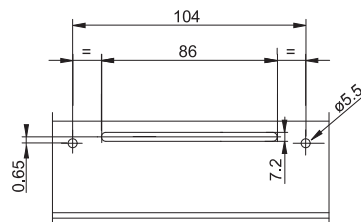

# Ручка изогнутая двухзахватная KARMA, 24 мм, правая, неокрашенная

Серия ручек "KARMA" изогнутых двухзахватных выполнена в классическом стиле. Предназначена для использования для установки в интегрированное в фасад верхнеподвесного окна внешнего открывания.

Артикул	Наименование	Н, мм	Направление открывния	Цвет	Ед. изм.
6064GREZZ.1D	Ручка изогнутая двухзахватная KARMA, 24 мм	24	Правое	Неокрашенный	шт.

Правая ручка

Левая ручка