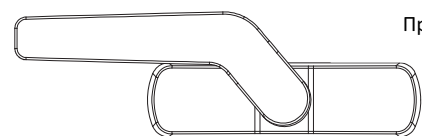

# Ручка изогнутая двухзахватная KARMA, 24 мм, правая, неокрашенная

Серия ручек "KARMA" изогнутых двухзахватных выполнена в классическом стиле. Предназначена для использования для установки в интегрированное в фасад верхнеподвесного окна внешнего открывания.

Применяемые материалы:

- Корпус ручки и рукоять выполнены из литого алюминия;
- Механизм и крышка из гальванизированного сплава Цамак;
- Направляющие и фрикционная шайба из полимера "derlin";
- Крепёжная пластина и крепёжные винты из нержавеющей стали;
- Рейка и шестерёнка выполнены из сплава Цамак.

Артикул	Наименование	Н, мм	Направление открывния	Цвет	Ед. изм.
6064GREZZ.1D	Ручка изогнутая двухзахватная KARMA, 24 мм	24	Правое	Неокрашенный	шт.

Правая ручка

Левая ручка