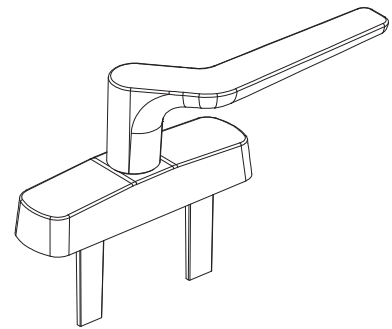

# Ручка изогнутая двухзахватная KARMA, 24 мм, правая, неокрашенная

Серия ручек "KARMA" изогнутых двухзахватных выполнена в классическом стиле. Предназначена для использования для установки в интегрированное в фасад верхнеподвесного окна внешнего открывания.

Применяемые материалы:

- Корпус ручки и рукоять выполнены из литого алюминия;
- Механизм и крышка из гальванизированного сплава Цамак;
- Направляющие и фрикционная шайба из полимера "derlin";
- Крепёжная пластина и крепёжные винты из нержавеющей стали;
- Рейка и шестерёнка выполнены из сплава Цамак.

Артикул	Наименование	Н, мм	Направление открывния	Цвет	Ед. изм.
6064GREZZ.1D	Ручка изогнутая двухзахватная KARMA, 24 мм	24	Правое	Неокрашенный	шт.

Правая ручка

Левая ручка