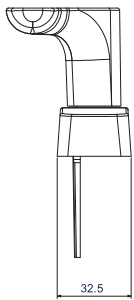

# Ручка изогнутая двухзахватная KARMA, 24 мм, правая, неокрашенная

Серия ручек "KARMA" изогнутых двухзахватных выполнена в классическом стиле. Предназначена для использования для установки в интегрированное в фасад верхнеподвесного окна внешнего открывания.

Применяемые материалы:

- Корпус ручки и рукоять выполнены из литого алюминия;
- Механизм и крышка из гальванизированного сплава Цамак;
- Направляющие и фрикционная шайба из полимера "derlin";
- Крепёжная пластина и крепёжные винты из нержавеющей стали;
- Рейка и шестерёнка выполнены из сплава Цамак.

Артикул	Наименование	Н, мм	Направление открывния	Цвет	Ед. изм.
6064GREZZ.1D	Ручка изогнутая двухзахватная KARMA, 24 мм	24	Правое	Неокрашенный	шт.

Правая ручка

Левая ручка