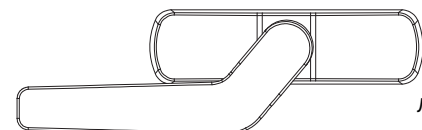

# Ручка изогнутая двухзахватная KARMA, 24 мм, правая, неокрашенная

Серия ручек "KARMA" изогнутых двухзахватных выполнена в классическом стиле. Предназначена для использования для установки в интегрированное в фасад верхнеподвесного окна внешнего открывания.

Применяемые материалы:

- Корпус ручки и рукоять выполнены из литого алюминия;
- Механизм и крышка из гальванизированного сплава Цамак;
- Направляющие и фрикционная шайба из полимера "derlin";
- Крепёжная пластина и крепёжные винты из нержавеющей стали;
- Рейка и шестерёнка выполнены из сплава Цамак.

Артикул	Наименование	Н, мм	Направление открывния	Цвет	Ед. изм.
6064GREZZ.1D	Ручка изогнутая двухзахватная KARMA, 24 мм	24	Правое	Неокрашенный	шт.

Правая ручка

Левая ручка