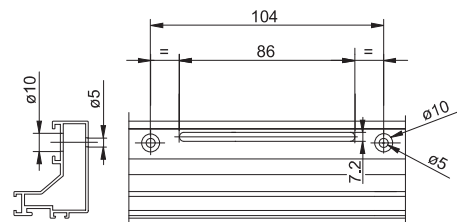

# Ручка изогнутая двухзахватная KARMA, 24 мм, правая, неокрашенная

Серия ручек "KARMA" изогнутых двухзахватных выполнена в классическом стиле. Предназначена для использования для установки в интегрированное в фасад верхнеподвесного окна внешнего открывания.

Применяемые материалы:

- Корпус ручки и рукоять выполнены из литого алюминия;
- Механизм и крышка из гальванизированного сплава Цамак;
- Направляющие и фрикционная шайба из полимера "derlin";
- Крепёжная пластина и крепёжные винты из нержавеющей стали;
- Рейка и шестерёнка выполнены из сплава Цамак.

Артикул	Наименование	Н, мм	Направление открывния	Цвет	Ед. изм.
6064GREZZ.1D	Ручка изогнутая двухзахватная KARMA, 24 мм	24	Правое	Неокрашенный	шт.

Правая ручка

Левая ручка