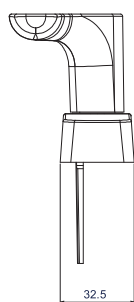

KARMA

Ручка изогнутая двухзахватная

Серия ручек "KARMA" изогнутых двухзахватных выполнена в классическом стиле. Предназначена для использования для установки в интегрированное в фасад верхнеподвесного окна внешнего открывания.

Применяемые материалы:

- Корпус ручки и рукоять выполнены из литого алюминия;
- Механизм и крышка из гальванизированного сплава Цмак;
- Направляющие и фрикционная шайба из полимера "derlin";
- Крепёжная пластина и крепёжные винты из нержавеющей стали;
- Рейка и шестерёнка выполнены из сплава Цмак.

Артикул	Наименование	Н, мм	Направление открывния	Цвет	Ед. изм.
6064GREZZ.1D	Ручка изогнутая двухзахватная KARMA, 24 мм	24	Правое	Неокрашенный	шт.

Правая ручка

Левая ручка