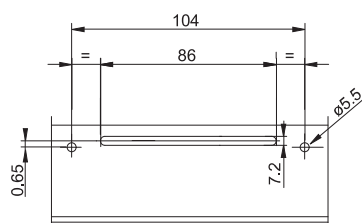

KARMA

Ручка изогнутая двухзахватная

Серия ручек "KARMA" изогнутых двухзахватных выполнена в классическом стиле. Предназначена для использования для установки в интегрированное в фасад верхнеподвесного окна внешнего открывания.

Артикул	Наименование	Н, мм	Направление открывния	Цвет	Ед. изм.
6064GREZZ.1D	Ручка изогнутая двухзахватная KARMA, 24 мм	24	Правое	Неокрашенный	шт.

Правая ручка

Левая ручка