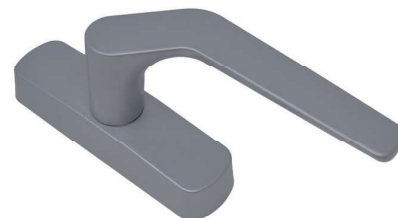

KARMA

Ручка изогнутая двухзахватная

Серия ручек "KARMA" изогнутых двухзахватных выполнена в классическом стиле. Предназначена для использования для установки в интегрированное в фасад верхнеподвесного окна внешнего открывания.

Применяемые материалы:

- Корпус ручки и рукоять выполнены из литого алюминия;
- Механизм и крышка из гальванизированного сплава Цмак;
- Направляющие и фрикционная шайба из полимера "derlin";
- Крепёжная пластина и крепёжные винты из нержавеющей стали;
- Рейка и шестерёнка выполнены из сплава Цмак.

Артикул	Наименование	Н, мм	Направление открывния	Цвет	Ед. изм.
6064GREZZ.1D	Ручка изогнутая двухзахватная KARMA, 24 мм	24	Правое	Неокрашенный	шт.

Правая ручка

Левая ручка