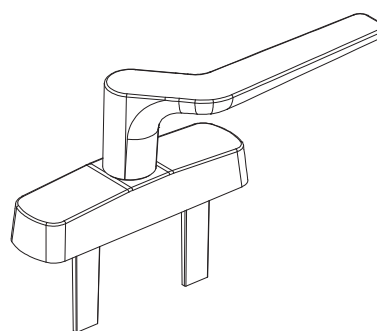

KARMA

Ручка изогнутая двухзахватная

Серия ручек "KARMA" изогнутых двухзахватных выполнена в классическом стиле. Предназначена для использования для установки в интегрированное в фасад верхнеподвесного окна внешнего открывания.

Применяемые материалы:

- Корпус ручки и рукоять выполнены из литого алюминия;
- Механизм и крышка из гальванизированного сплава Цмак;
- Направляющие и фрикционная шайба из полимера "derlin";
- Крепёжная пластина и крепёжные винты из нержавеющей стали;
- Рейка и шестерёнка выполнены из сплава Цмак.

Артикул	Наименование	Н, мм	Направление открывния	Цвет	Ед. изм.
6064GREZZ.1D	Ручка изогнутая двухзахватная KARMA, 24 мм	24	Правое	Неокрашенный	шт.

Правая ручка

Левая ручка