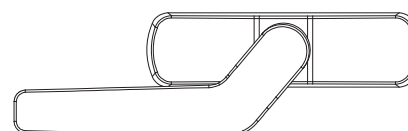

KARMA

Ручка изогнутая двухзахватная

Серия ручек "KARMA" изогнутых двухзахватных выполнена в классическом стиле. Предназначена для использования для установки в интегрированное в фасад верхнеподвесного окна внешнего открывания.

Применяемые материалы:

- Корпус ручки и рукоять выполнены из литого алюминия;
- Механизм и крышка из гальванизированного сплава Цмак;
- Направляющие и фрикционная шайба из полимера "derlin";
- Крепёжная пластина и крепёжные винты из нержавеющей стали;
- Рейка и шестерёнка выполнены из сплава Цмак.

Артикул	Наименование	Н, мм	Направление открывния	Цвет	Ед. изм.
6064GREZZ.1D	Ручка изогнутая двухзахватная KARMA, 24 мм	24	Правое	Неокрашенный	шт.

Правая ручка

Левая ручка