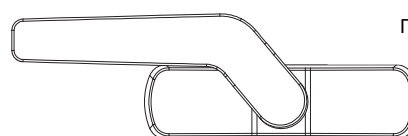

KARMA

Ручка изогнутая двухзахватная

Серия ручек "KARMA" изогнутых двухзахватных выполнена в классическом стиле. Предназначена для использования для установки в интегрированное в фасад верхнеподвесного окна внешнего открывания.

Применяемые материалы:

- Корпус ручки и рукоять выполнены из литого алюминия;
- Механизм и крышка из гальванизированного сплава Цмак;
- Направляющие и фрикционная шайба из полимера "derlin";
- Крепёжная пластина и крепёжные винты из нержавеющей стали;
- Рейка и шестерёнка выполнены из сплава Цмак.

Артикул	Наименование	Н, мм	Направление открывния	Цвет	Ед. изм.
6064GREZZ.1D	Ручка изогнутая двухзахватная KARMA, 24 мм	24	Правое	Неокрашенный	шт.

Правая ручка

Левая ручка