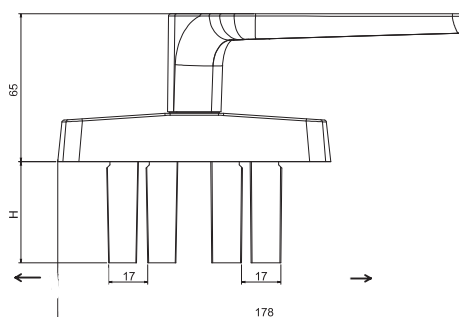

KARMA

Ручка изогнутая двухзахватная

Серия ручек "KARMA" изогнутых двухзахватных выполнена в классическом стиле. Предназначена для использования для установки в интегрированное в фасад верхнеподвесного окна внешнего открывания.

Артикул	Наименование	Н, мм	Направление открывния	Цвет	Ед. изм.
6064GREZZ.1D	Ручка изогнутая двухзахватная KARMA, 24 мм	24	Правое	Неокрашенный	шт.

Правая ручка

Левая ручка