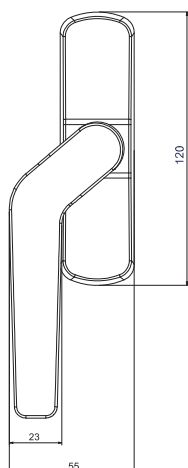

KARMA

Ручка изогнутая двухзахватная

Серия ручек "KARMA" изогнутых двухзахватных выполнена в классическом стиле. Предназначена для использования для установки в интегрированное в фасад верхнеподвесного окна внешнего открывания.

Применяемые материалы:

- Корпус ручки и рукоять выполнены из литого алюминия;
- Механизм и крышка из гальванизированного сплава Цмак;
- Направляющие и фрикционная шайба из полимера "derlin";
- Крепёжная пластина и крепёжные винты из нержавеющей стали;
- Рейка и шестерёнка выполнены из сплава Цмак.

Артикул	Наименование	Н, мм	Направление открывния	Цвет	Ед. изм.
6064GREZZ.1D	Ручка изогнутая двухзахватная KARMA, 24 мм	24	Правое	Неокрашенный	шт.

Правая ручка

Левая ручка