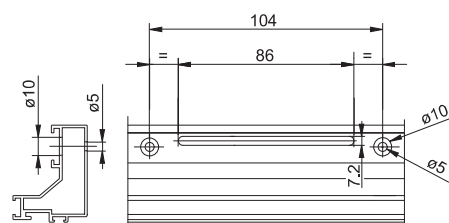

KARMA

Ручка изогнутая двухзахватная

Серия ручек "KARMA" изогнутых двухзахватных выполнена в классическом стиле. Предназначена для использования для установки в интегрированное в фасад верхнеподвесного окна внешнего открывания.

Артикул	Наименование	Н, мм	Направление открывния	Цвет	Ед. изм.
6064GREZZ.1D	Ручка изогнутая двухзахватная KARMA, 24 мм	24	Правое	Неокрашенный	шт.

Правая ручка

Левая ручка