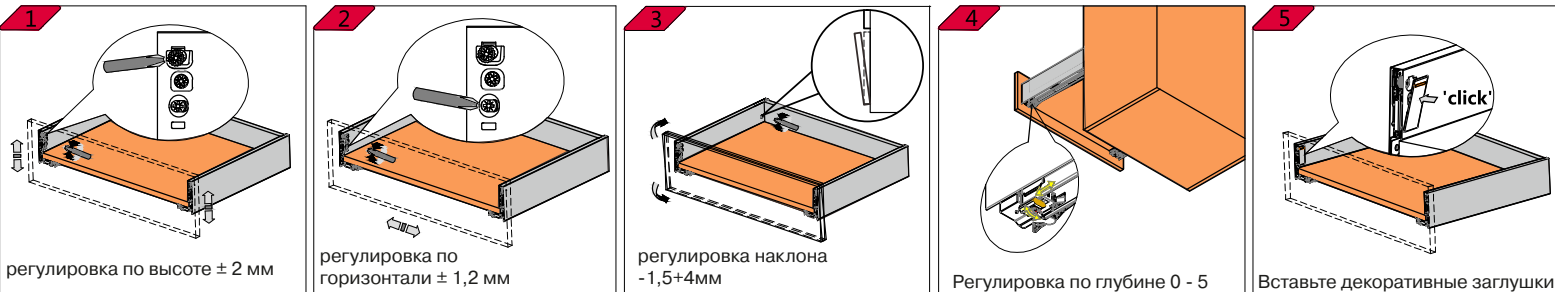

Регулировка ящика