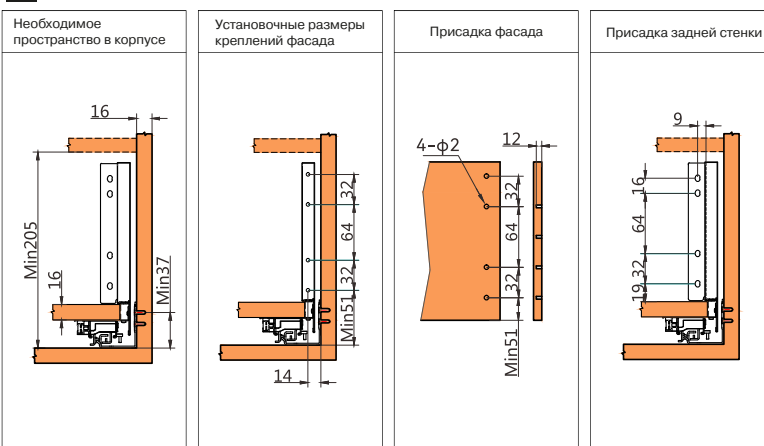

H Высокий ящик H