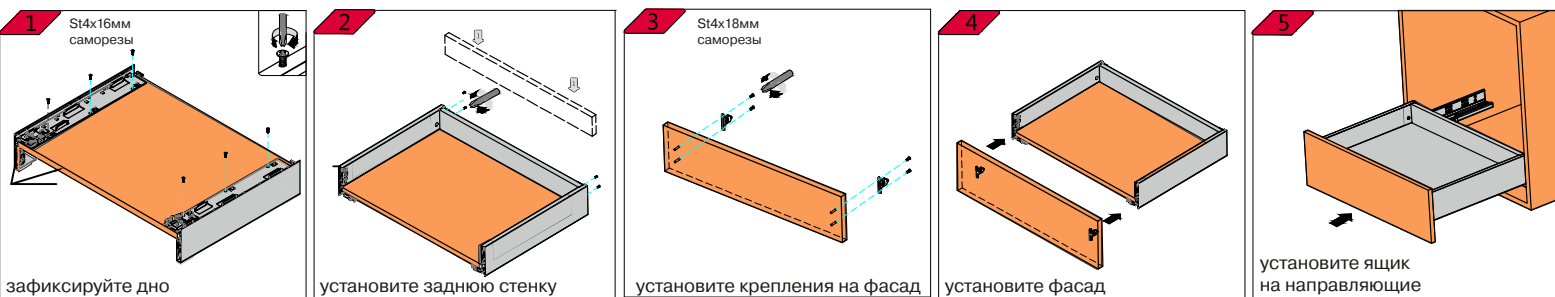

Установка ящика