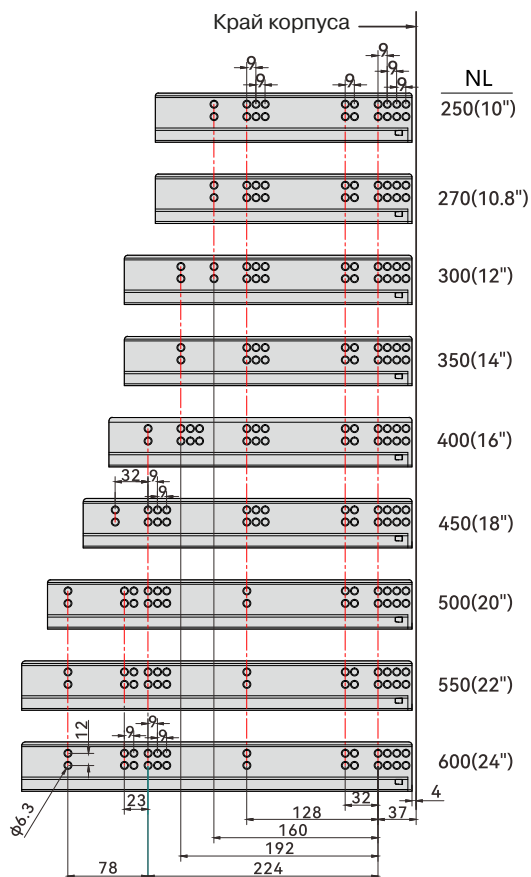

## Установочные размеры

NL = номинальная длина направляющих  
LT = внутренняя глубина корпуса

## Распил дна и задней стенки для ЛДСП 16 мм

## Присадка направляющих