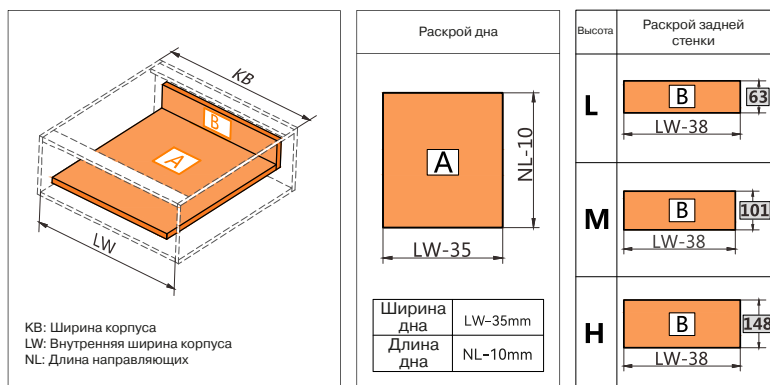

## Установочные размеры

NL = номинальная длина направляющих  
LT = внутренняя глубина корпуса

## L Низкий ящик L

## M Средний ящик M