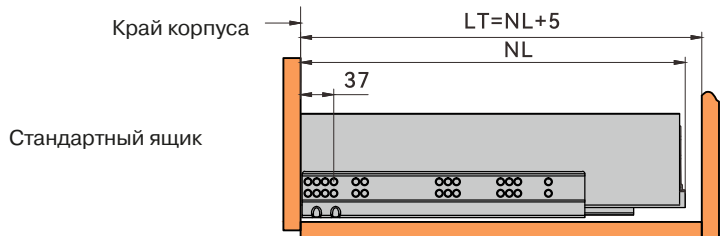

# Выдвижная система ALPHALUX CRYSTAL с металлическими боковинами и направляющими полного выдвижения SOFT CLOSE

## Установочные размеры

NL = номинальная длина направляющих  
LT = внутренняя глубина корпуса