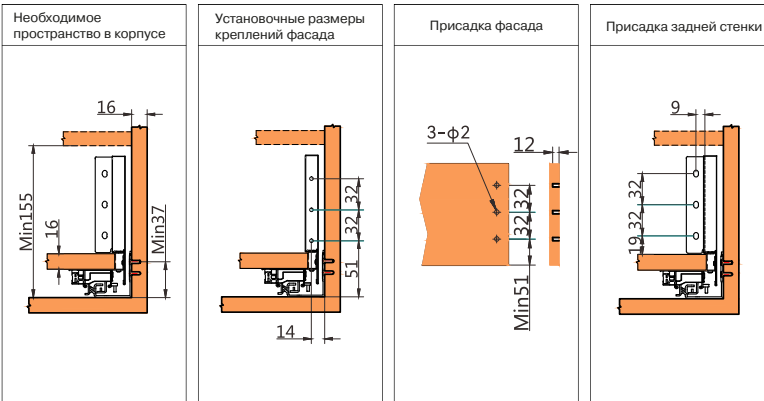

M Средний ящик M