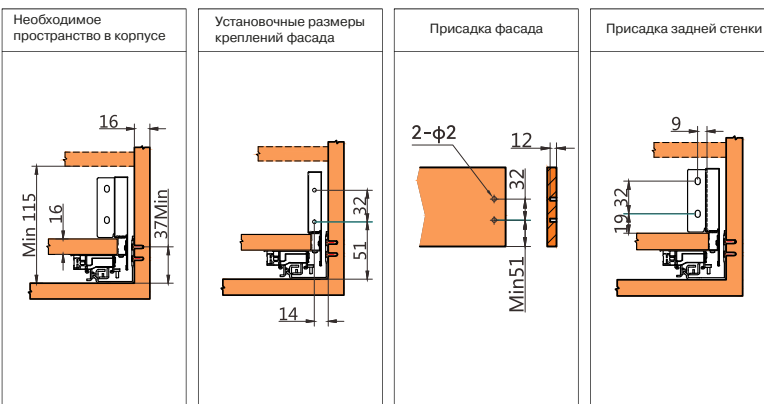

L Низкий ящик L