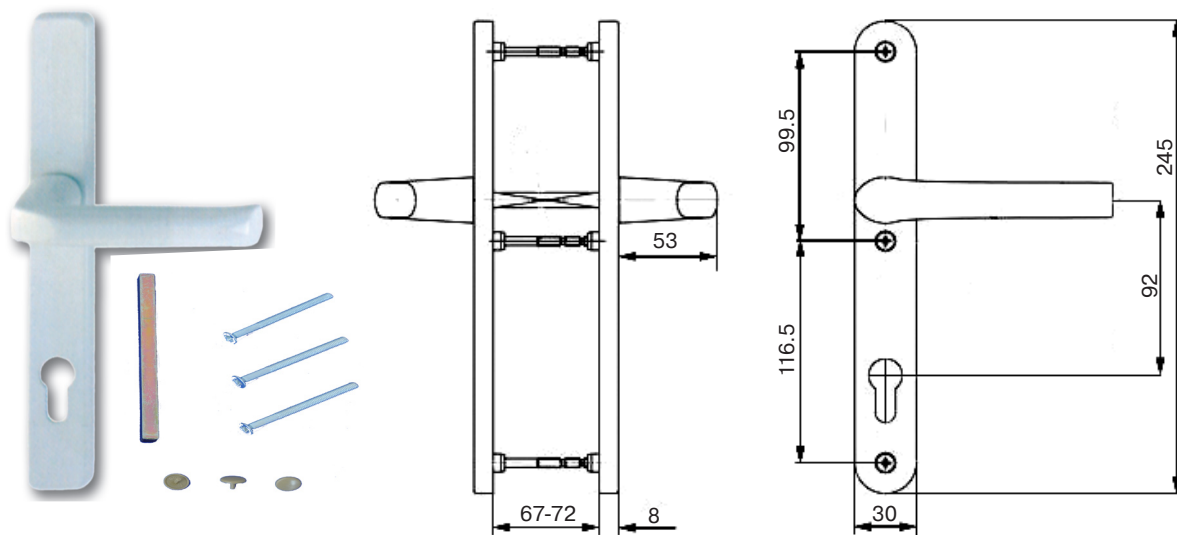

НАЖИМНЫЕ ГАРНИТУРЫ ELEMENTIS

Нажимные гарнитуры сплошные ELEMENTIS серии Classic

Заказной артикул	Цен. группа	B	H	S	Межос. расст.	Цвет
ELM5051.05	103	30	8	68-72	92	корич.
ELM5051.07	103	30	8	68-72	92	белый