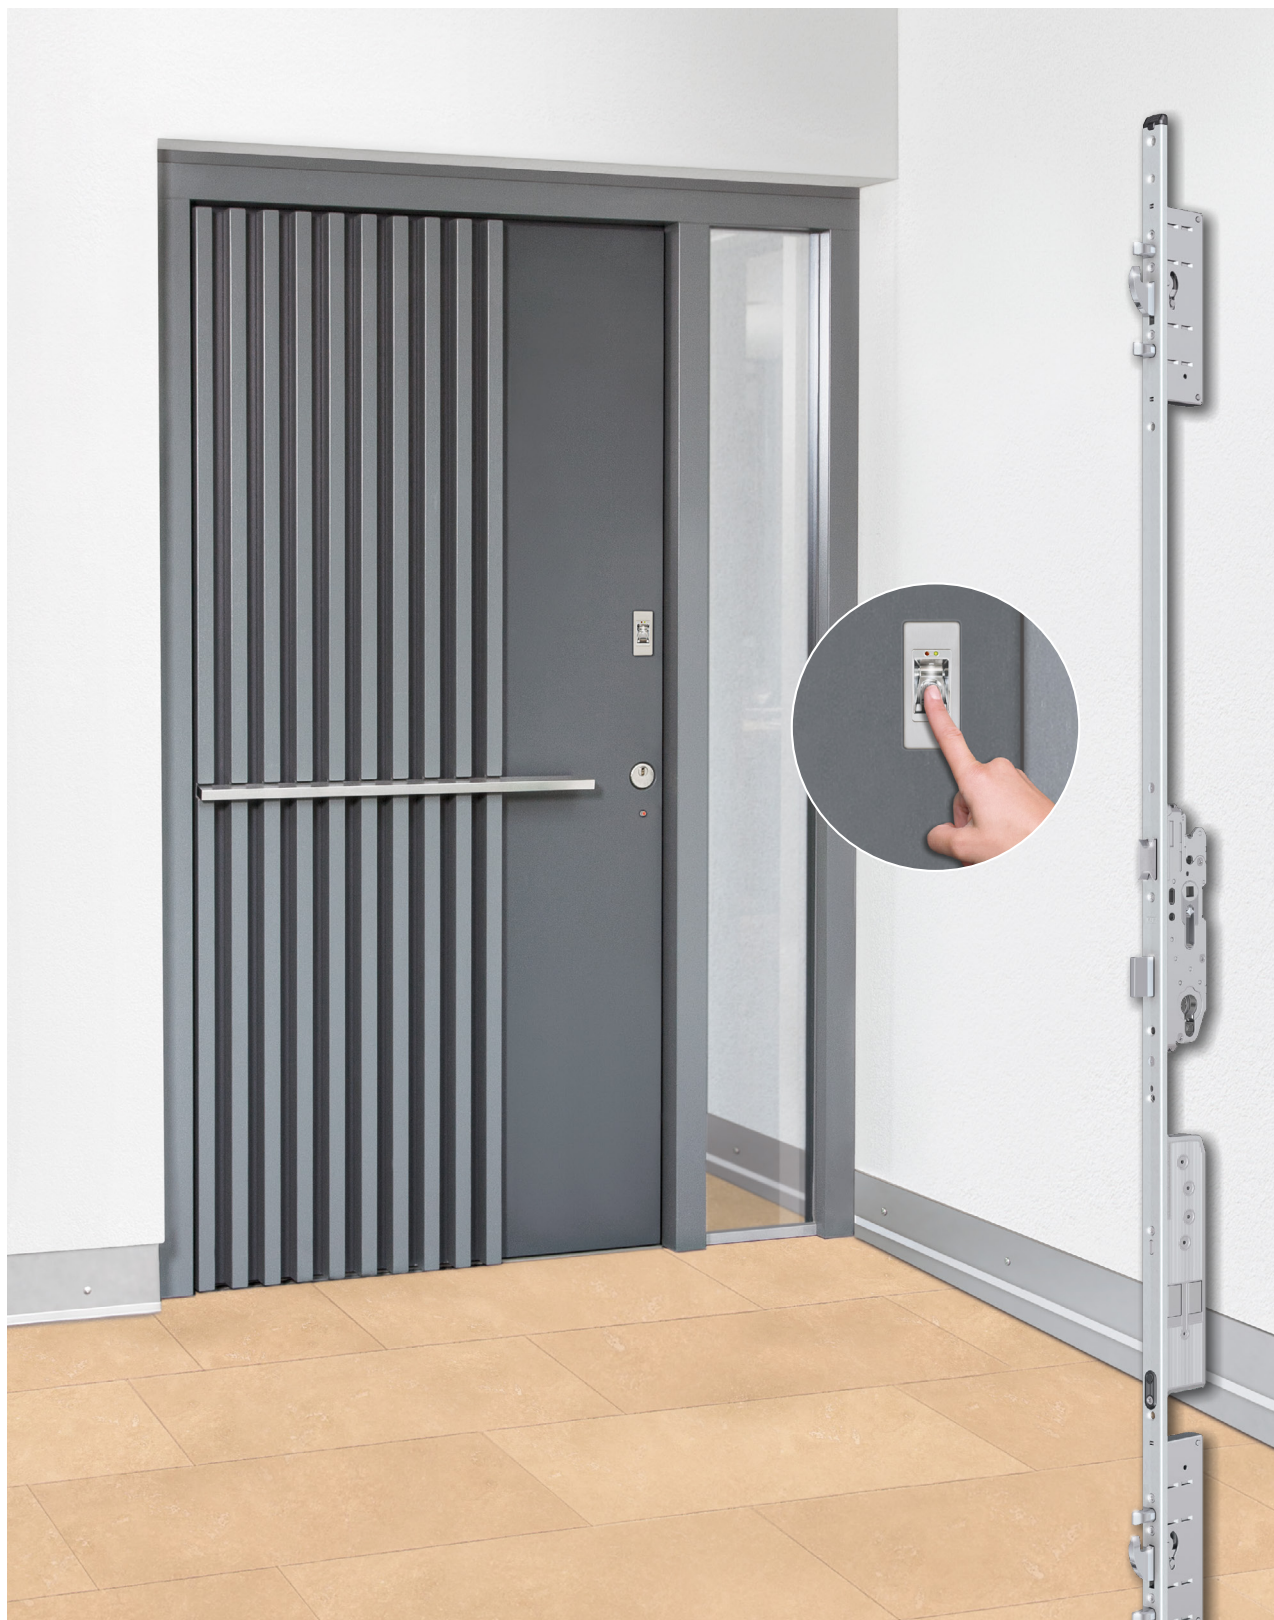

ЭЛЕКТРОМЕХАНИЧЕСКИЕ ЗАМКИ
МАХВАР SMART