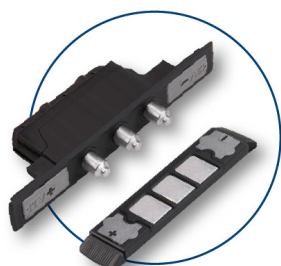

5 Контактная группа рама-створка

Преимущества перед проводным соединением:

- Прочность и надёжность благодаря трём неизнашиваемым электроконтактам
- Долговечность благодаря отсутствию кабеля, склонного к растрескиванию со временем
- Эстетичность и антивандальность благодаря отсутствию кабеля и компактному встраиванию в створку и раму
- В любое время можно легко снять и установить дверное полотно
- Неограничен угол открывания двери

Предназначена для беспроводной передачи питания и управляющих сигналов

Для установки контактной группы в раму и створку используется специальная подкладка

Назначение	Артикул
Контактная группа рама-створка. Рамная часть	МХВ83070
Контактная группа рама-створка. Створочная часть	МХВ0128

Назначение	Артикул
Подкладка под контактную группу рама-створка	МХВ84390