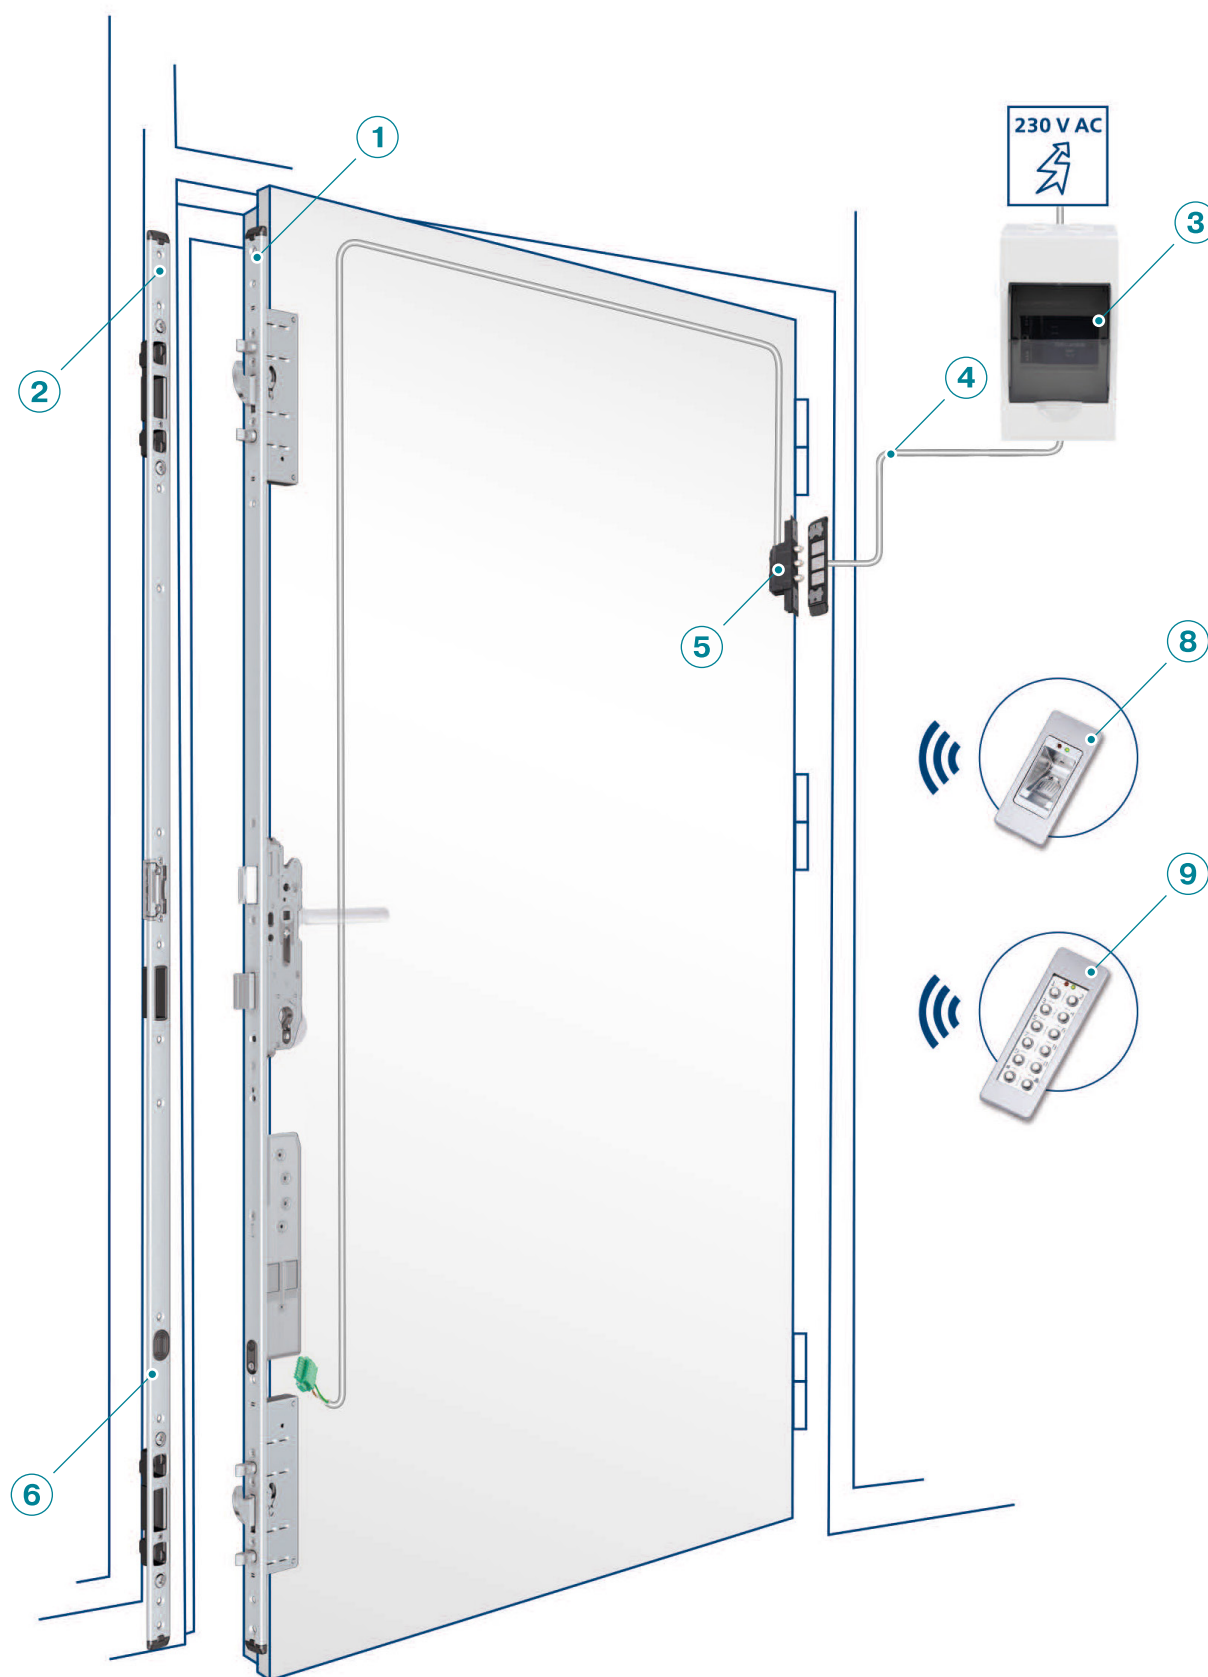

Основные компоненты системы Maxbar Smart 881GL