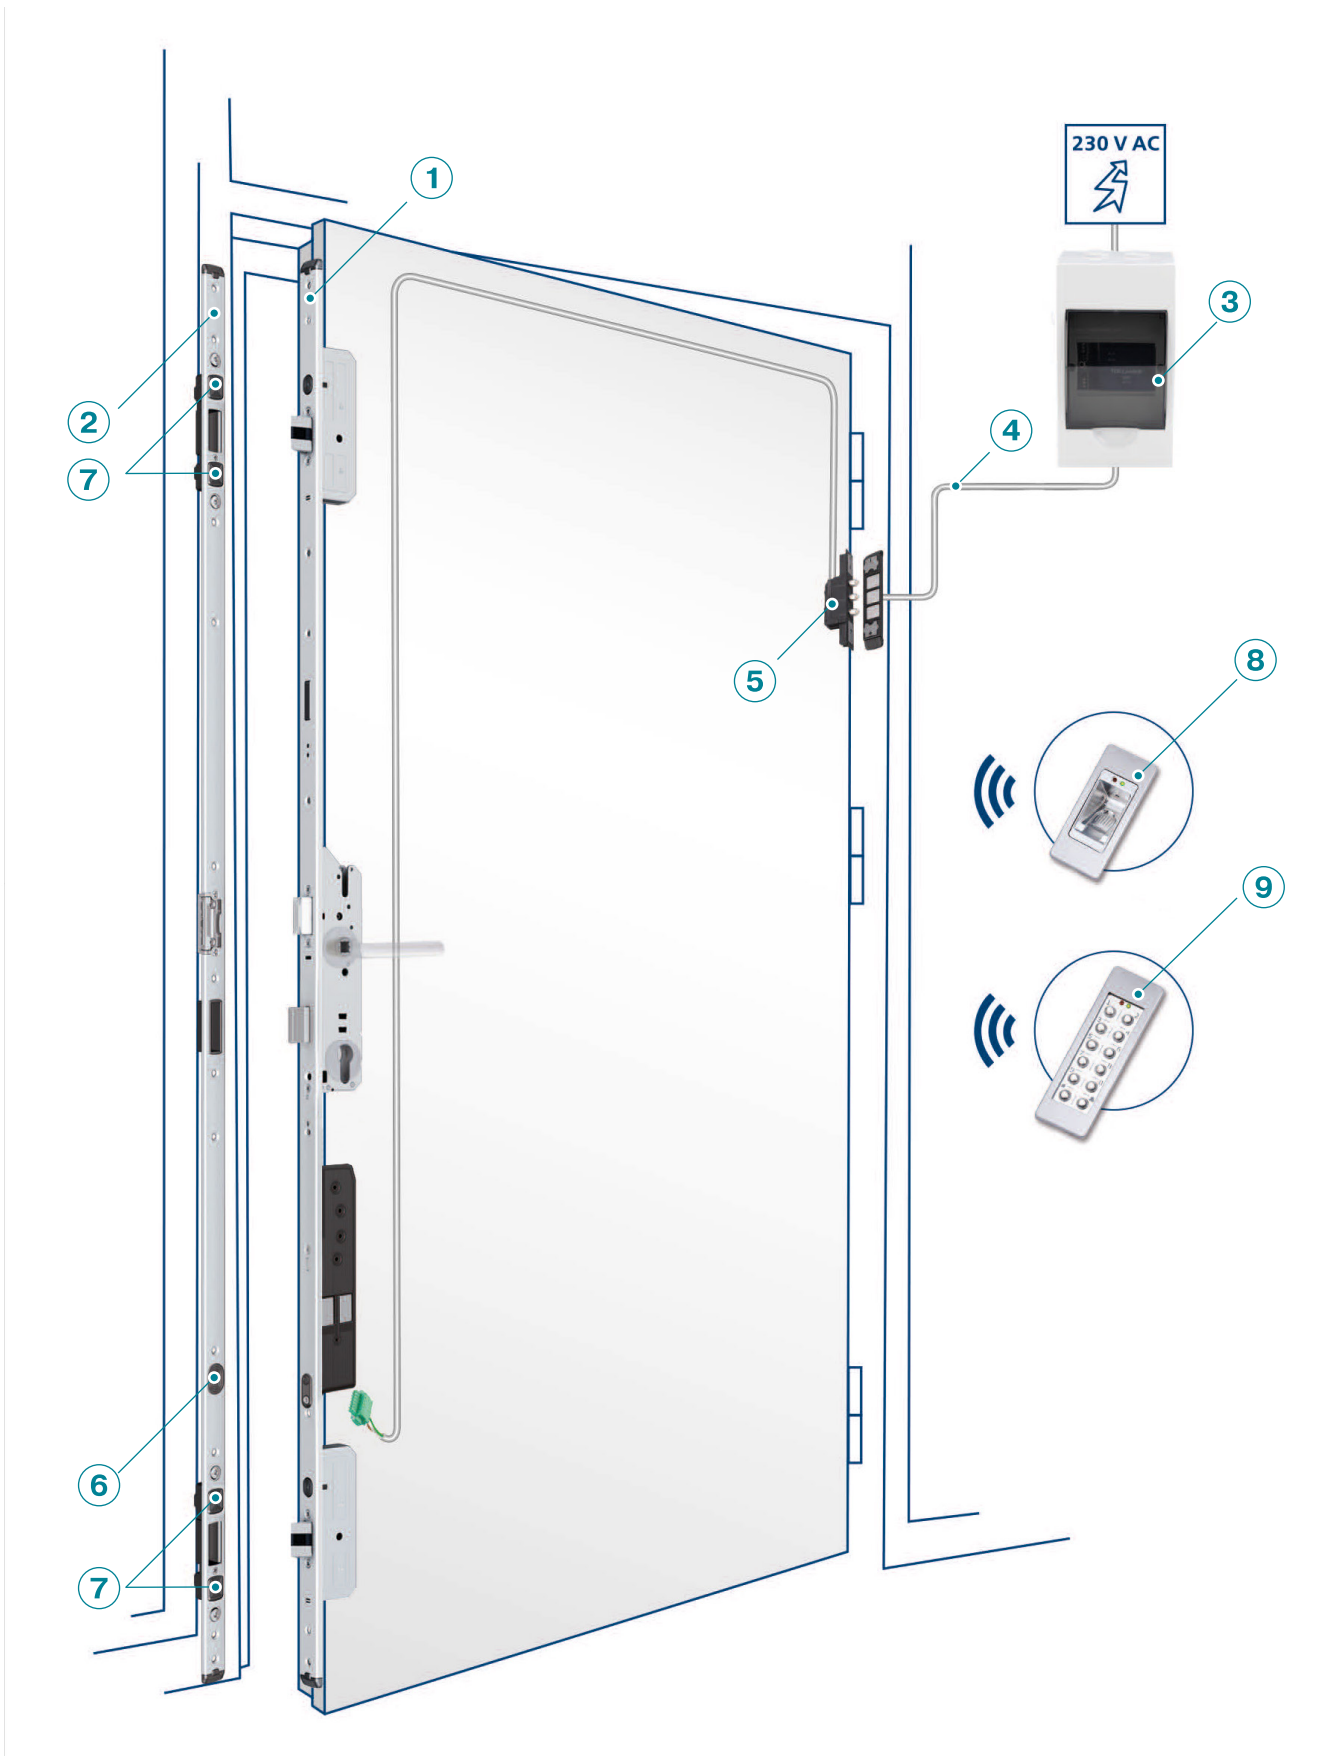

Основные компоненты системы Maxbar Smart 834