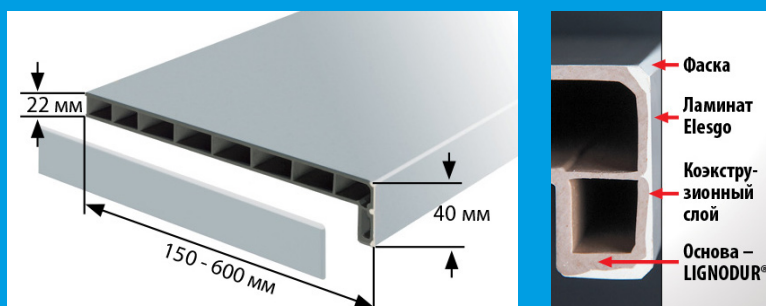

# НОВАЯ СЕРИЯ ПОДОКОННИКОВ MOELLER LD 40

НОВИНКА

Каменная серия Moeller LD 40  
Уникальная поверхность clean-touch

- **ДВОЙНОЙ ЗАПАС ПРОЧНОСТИ**
- **Роскошные декоры и современная форма под камень**
- **Элегантная форма капиноса под углом 90° и две фаски под углом 45°**