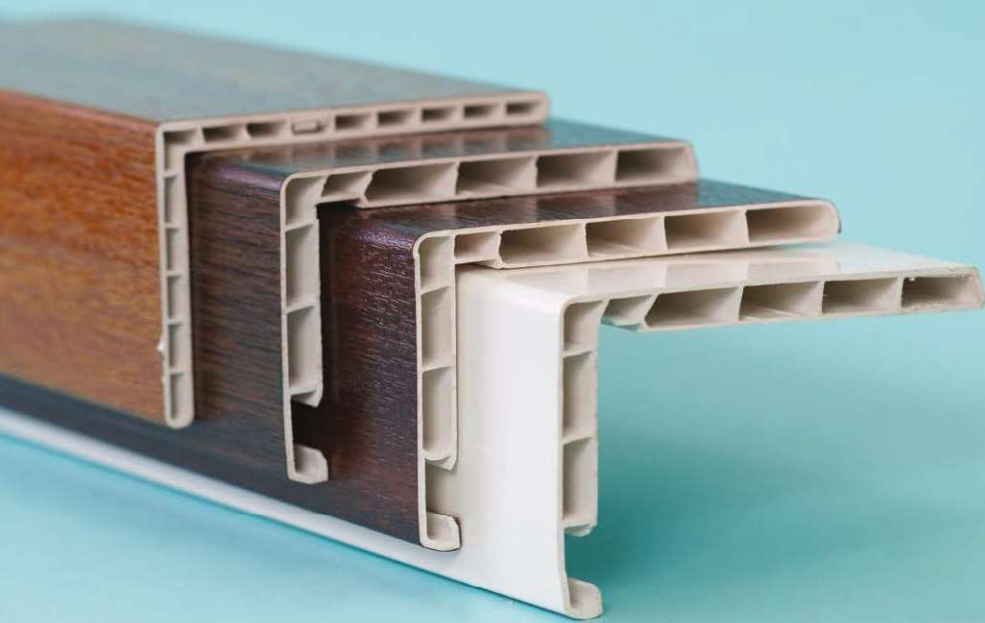

## Откосная система Кюнель

Придает особую уникальность внешнему виду системы. Возможен монтаж отдельно наличника, без откосной системы.

Стандартные панели откосов имеют замки по обеим сторонам.

Наличие функционального элемента в виде «клюва» Выделяется декоративно функциональный элемент

Отсутствие необходимости резания под 45° и за счет этого сокращение сроков монтажа Дизайнерский элемент, придающий завершенный вид системе

Монтаж без клея и герметиков. Сокращение сроков монтажа Размеры защелки позволяют устанавливать систему на проемы с монтажным швом до 5 см.