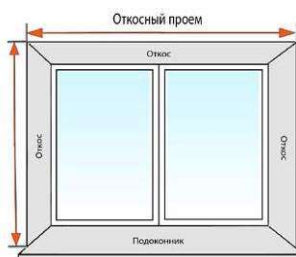

Комплекты для отделки откосов (индивидуальная упаковка)

из сэндвич панелей 10 мм

- шириной 25 см
- цвет белый

Для подбора комплекта замеры необходимо осуществлять по откосному проему

Комплект № 1 на балконный блок малый (4 панели)		
Артикул	BAU5501.07	
Высота блока	2,5 м	
Ширина блока	2,0 м	
Высота окна	1,5 м	
Высота под подоконником	0,75 м	
Серия дома	П 44, П 44Т, КОПЭ, П 43, П 46М, П 3, П 30 и другие	
Комплект № 2 на балконный блок большой (4 панели)		
Артикул	BAU5502.07	
Высота блока	2,5 м	
Ширина блока	2,5 м	
Высота окна	1,5 м	
Высота под подоконником	0,75 м	
Серия дома	1605, II 68 и другие	
Комплект №3 на окно 1,5×1,5 м (3 панели)		
Артикул	BAU5503.07	
Высота окна	1,5 м	
Ширина окна	1,5 м	
Серия дома	П 44, П 44Т, КОПЭ, П 43, П 46М, П 3, П 30 и другие	
Комплект №4 на окно 2,0×1,5 м (3 панели)		
Артикул	BAU5504.07	
Высота окна	2,0 м	
Ширина окна	1,5 м	
Серия дома	П 44, П 44Т, КОПЭ, П 43, П 46М, П 3, П 30 и другие	
Комплект №5 на окно 1,5×2,0 м (3 панели)		
Артикул	BAU5505.07	
Высота окна	1,5 м	
Ширина окна	2,0 м	
Серия дома	П 44, П 44Т, КОПЭ, П 43, П 3 и другие	
Комплект №6 на окно 1,5×2,5 м (3 панели)		
Артикул	BAU5506.07	
Высота окна	1,5 м	
Ширина окна	2,5 м	
Серия дома	П 46М, П 30 и другие