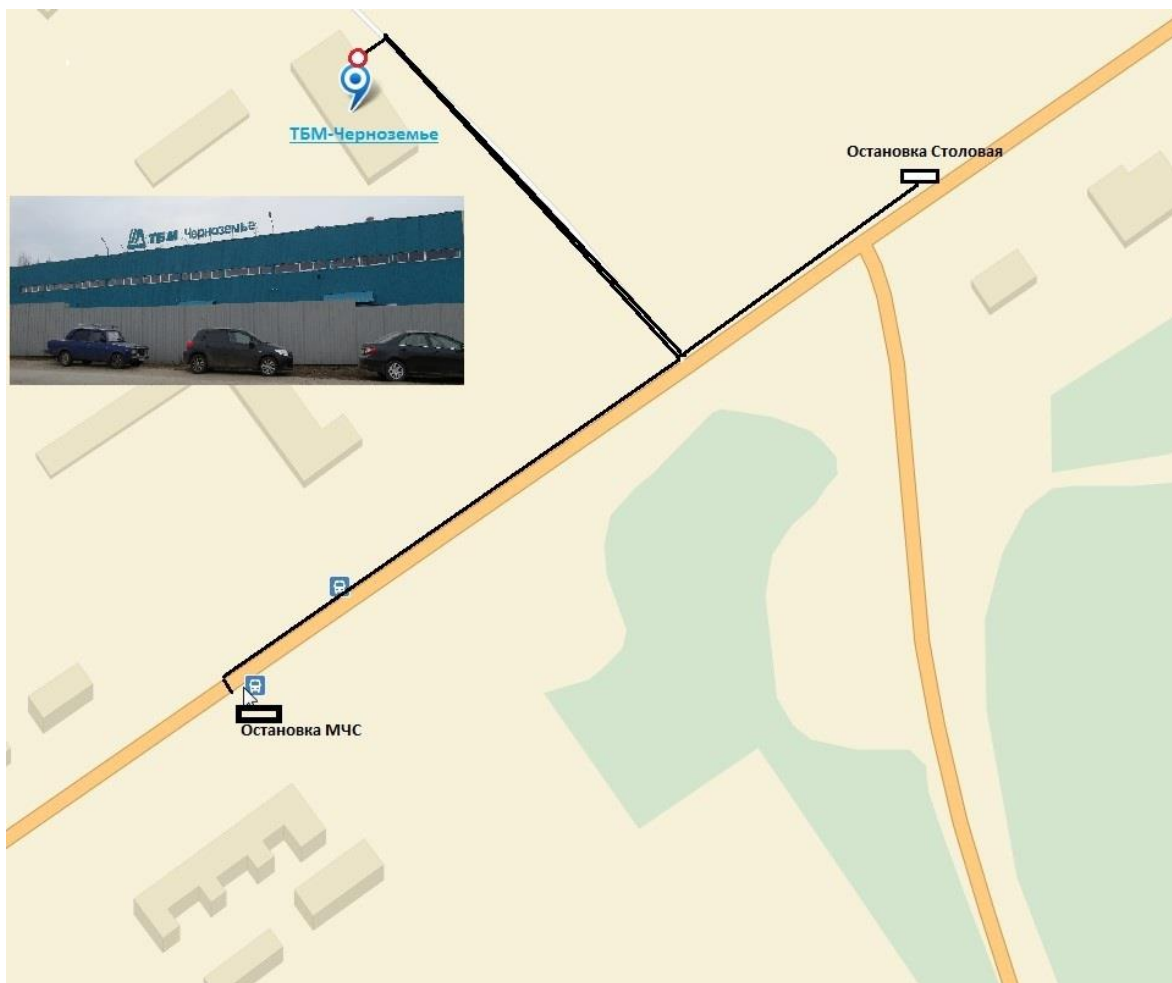

## Как проехать в «Т.Б.М.-Черноземье» на маршрутном такси от жд станции

От жд станции **«Воронеж1»** (по ул. Кольцовская) до Компании **«ТБМ-Черноземье»** можно проехать маршрутным такси 113, 113КШ, 113КТ.

Основные остановки маршрутных такси:

**113, 113КШ:** ЖД Вокзал---Галерея Чижова---Дом быта---ул.Острогжская---ост.Столовая

От остановки Столовая двигаться до жд переезда, после жд переезда на перекрестке свернуть направо и двигаться до здания «ТБМ-Черноземье»

**113КТ:** ЖД Вокзал---Галерея Чижова---Цирк (ул.Ворошилова)---ул.Маршака---ул.Олеко Дундича---п.Тенистый---п.Малышево---п.Шилово---ост. МЧС

От остановки МЧС перейти на противоположную сторону, двигаться до перекрестка, свернуть налево и двигаться до здания «ТБМ-Черноземье»