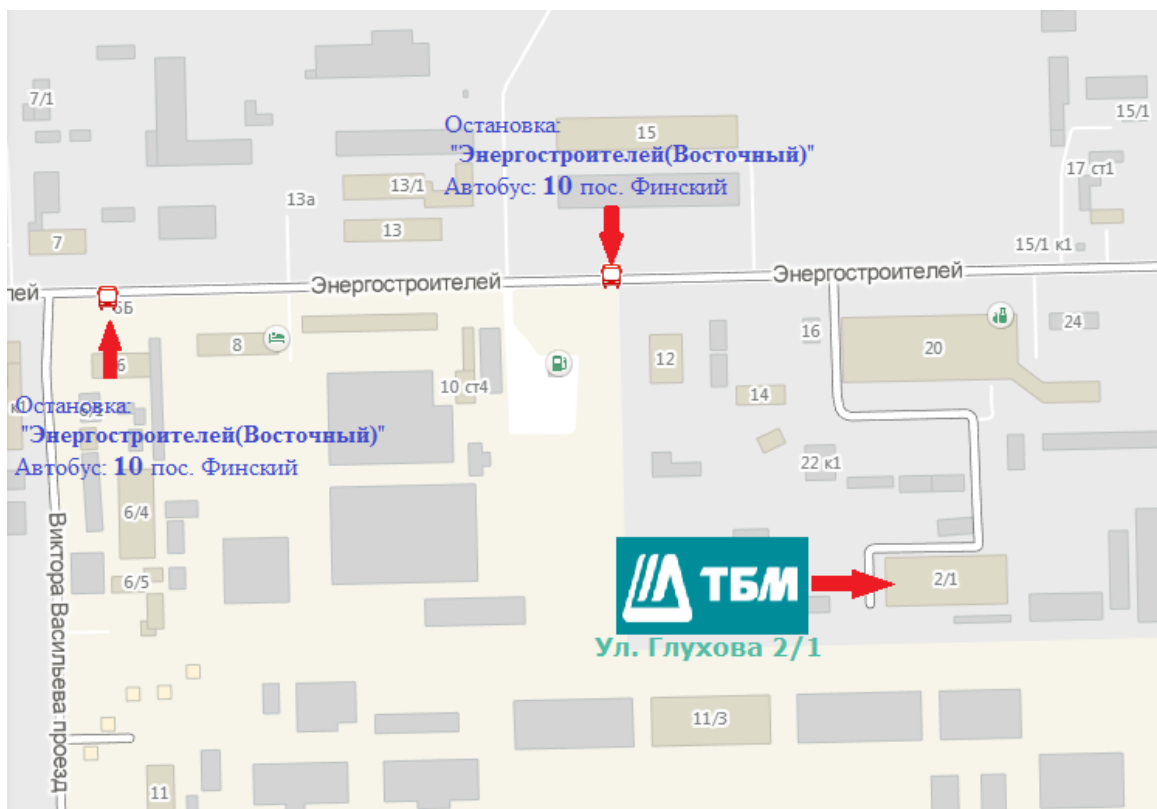

## Схема проезда в Компанию «Т.Б.М.», г. Сургут от Остановки «Энергостроителей(Восточный)»

1. От остановки двигаемся по ул. Энергостроителей и поворачиваем на право под трубы.

2. Далее движемся прямо до железнодорожных путей(ж/д).

3. От ж/д перехода движемся на лево в сторону указателя ТБМ.

4. Далее поворачиваем на право, следуя указателя ТБМ.

5. Проезжаем ж/д, въезжаем во двор и поворачиваем на право.

6. Во дворе Вы увидите Склад ТБМ и Офис ТБМ.