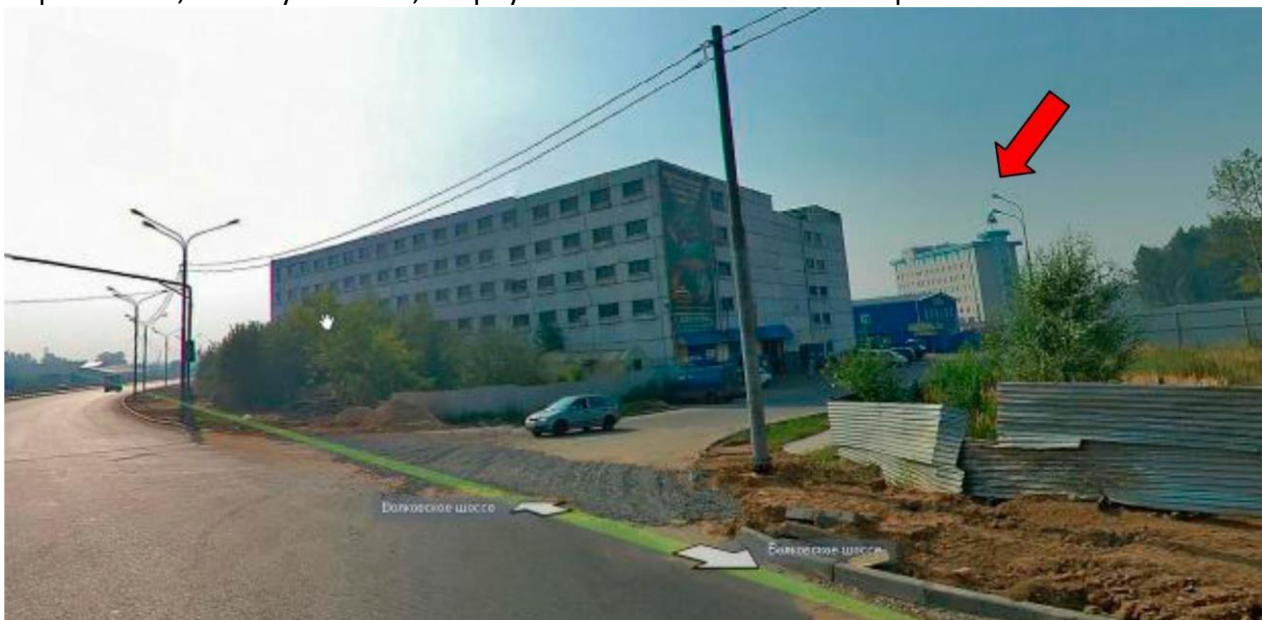

Как проехать в «Т.Б.М.» г. Мытищи по Осташковскому шоссе

1. С внешней стороны МКАД (90-91 км) свернуть на Осташковское шоссе.

2. По Осташковскому шоссе двигаться 2 км до поворота на Мытищи

3. Свернуть в сторону Волковского шоссе (ориентир – указатель «Мытищи 3»)

4. Далее двигаться по Волковскому шоссе прямо в среднем ряду (около 4,5 км).

5. Ориентир – с правой стороны зеленый забор. Двигаться вдоль забора около 800 м. Далее – указатель с надписью «ЗАО Т.Б.М. 100 метров»

6. Через 100 м., после указателя, свернуть с Волковского шоссе направо.

7. Далее двигаться 350 м. прямо до здания Управляющей Компании «Т.Б.М.» с вращающимся логотипом на крыше.
Для прохода в офис Управляющей Компании необходимо на проходной выписать электронный пропуск. Для выдачи пропуска при себе нужно иметь паспорт или водительское удостоверение.